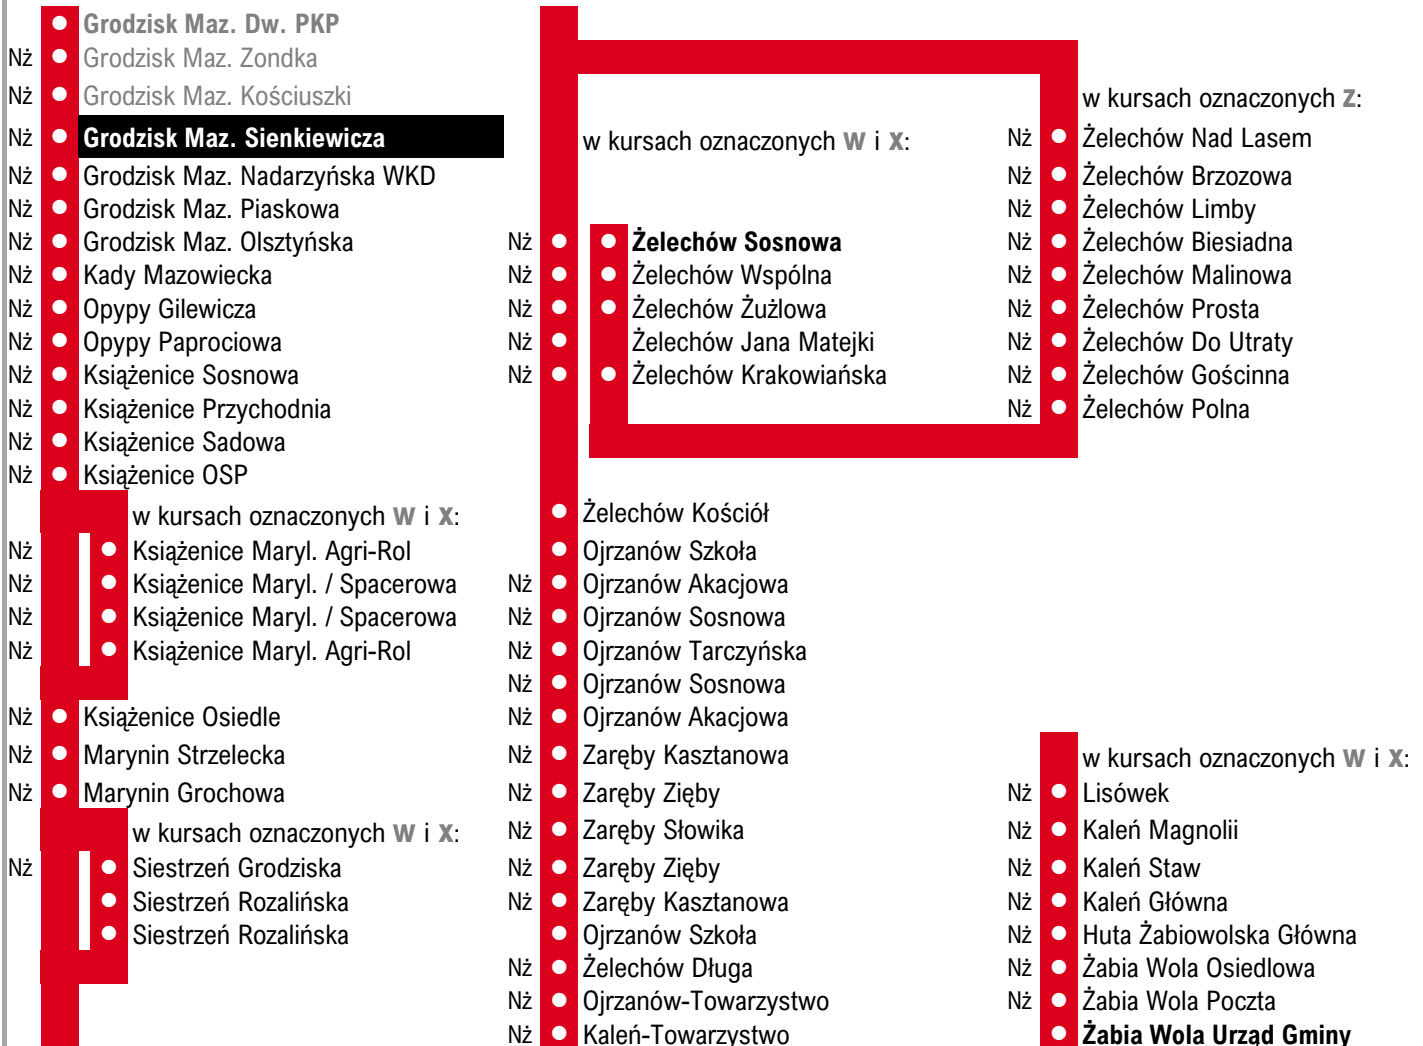

32

LINIA OBSŁUGIWANA PRZEZ
AUTOBUSY NISKOPODŁOGOWE

ZWIĄZEK POWIATOWO-GMINNY
**GRODZISKIE
PRZEWOZY
AUTOBUSOWE**

Przystanek: **Grodzisk Maz. Sienkiewicza 02**

Kierunek: **Żabia Wola Urząd Gminy**

Rozkład jazdy ważny od: 1 stycznia 2022 r.

ROZKŁAD JAZDY OD PONIEDZIAŁKU DO PIĄTKU OPRÓCZ ŚWIĄT

4:07 w	5:07 w	6:07 w	7:07 w	8:07 w	9:07 w	10:07 w	11:07 w	12:07 w
13:07 w	14:07 w	15:07 w	16:07 w	17:17 w	18:17 w	19:07 w	20:07 w	21:07 w
22:07 x	23:07 x							

ROZKŁAD JAZDY W SOBOTY, NIEDZIELE I ŚWIĘTA

5:13 w	6:03 z	7:13 w	8:03 z	9:13 w	10:03 z	11:13 w	12:03 z	13:13 w
14:03 w	15:13 w	16:03 z	17:18 w	19:13 w	21:28 w	23:13 w		

TRASA

OBJAŚNIENIA DO ROZKŁADU JAZDY

w - kurs do Żabiej Woli przez Książenice, Siostrzeń, Ojrzeń, Zaręby. Po dojeździe do Żabiej Woli autobus zmienia numer na 31 i kontynuuje jazdę po trasie linii 31 przez ul. Szkolną w Osowcu i Adamowinę do Grodziska Maz.

x - kurs tylko do przystanku Żabia Wola Urząd Gminy przez Książenice, Siostrzeń, Ojrzeń, Zaręby.

z - kurs do Żelechowa przez przystanek Żelechów Nad Lasem. Autobus nie podejźdza do przystanków Książenice Marylskiego / Spacerowa, Siostrzeń Grodziska i Siostrzeń Rozalińska.

Organizator: Związek powiatowo-gminny "Grodziskie Przewozy Autobusowe", ul. Kościuszki 32A 05-825 Grodzisk Maz., kontakt e-mail: biuro@gpa.grodzisk.pl

Operator: PKS Tarnobrzeg Sp. z o.o., ul. Zwierzyniecka 30, 39-400 Tarnobrzeg, kontakt tel: **15 823 45 64**, e-mail: sekretariat@pks.tarnobrzeg.pl