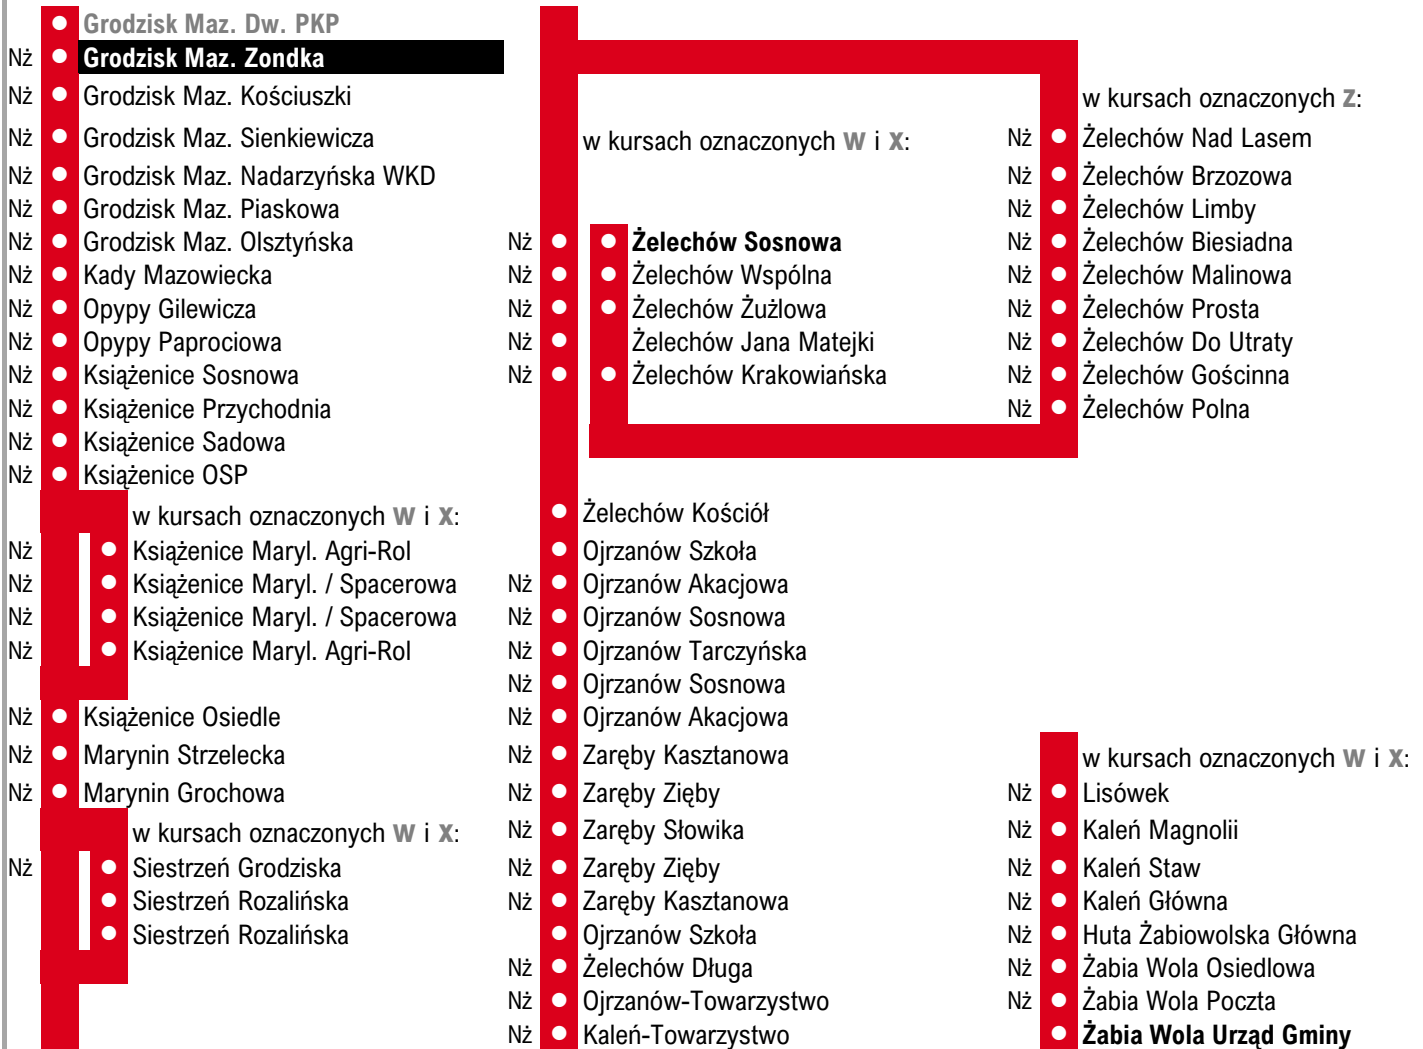

32

LINIA OBSŁUGIWANA PRZEZ
AUTOBUSY NISKOPODŁOGOWE

ZWIĄZEK POWIATOWO-GMINNY
**GRODZISKIE
PRZEWOZY
AUTOBUSOWE**

Przystanek: **Grodzisk Maz. Zondka 01**

Kierunek: **Żabia Wola Urząd Gminy**

Rozkład jazdy ważny od: 1 stycznia 2022 r.

ROZKŁAD JAZDY OD PONIEDZIAŁKU DO PIĄTKU OPRÓCZ ŚWIĄT

4:05 w	5:05 w	6:05 w	7:05 w	8:05 w	9:05 w	10:05 w	11:05 w	12:05 w
13:05 w	14:05 w	15:05 w	16:05 w	17:15 w	18:15 w	19:05 w	20:05 w	21:05 w
22:05 x	23:05 x							

ROZKŁAD JAZDY W SOBOTY, NIEDZIELE I ŚWIĘTA

5:11 w	6:01 z	7:11 w	8:01 z	9:11 w	10:01 z	11:11 w	12:01 z	13:11 w
14:01 w	15:11 w	16:01 z	17:16 w	19:11 w	21:26 w	23:11 w		

TRASA

OBJAŚNIENIA DO ROZKŁADU JAZDY

w - kurs do Żabiej Woli przez Książenice, Sięstrzeń, Ojrzeń, Zaręby. Po dojeździe do Żabiej Woli autobus zmienia numer na 31 i kontynuuje jazdę po trasie linii 31 przez ul. Szkolną w Osowcu i Adamowzinę do Grodziska Maz.

x - kurs tylko do przystanku Żabia Wola Urząd Gminy przez Książenice, Sięstrzeń, Ojrzeń, Zaręby.

z - kurs do Żelechowa przez przystanek Żelechów Nad Lasem. Autobus nie podjeżdża do przystanków Książenice Marylskiego / Spacerowa, Sięstrzeń Grodziska i Sięstrzeń Rozalińska.

Organizator: Związek powiatowo-gminny "Grodziskie Przewozy Autobusowe", ul. Kościuszki 32A 05-825 Grodzisk Maz., kontakt e-mail: biuro@gpa.grodzisk.pl
Operator: PKS Tarnobrzeg Sp. z o.o., ul. Zwierzyniecka 30, 39-400 Tarnobrzeg, kontakt tel: **15 823 45 64**, e-mail: sekretariat@pks.tarnobrzeg.pl