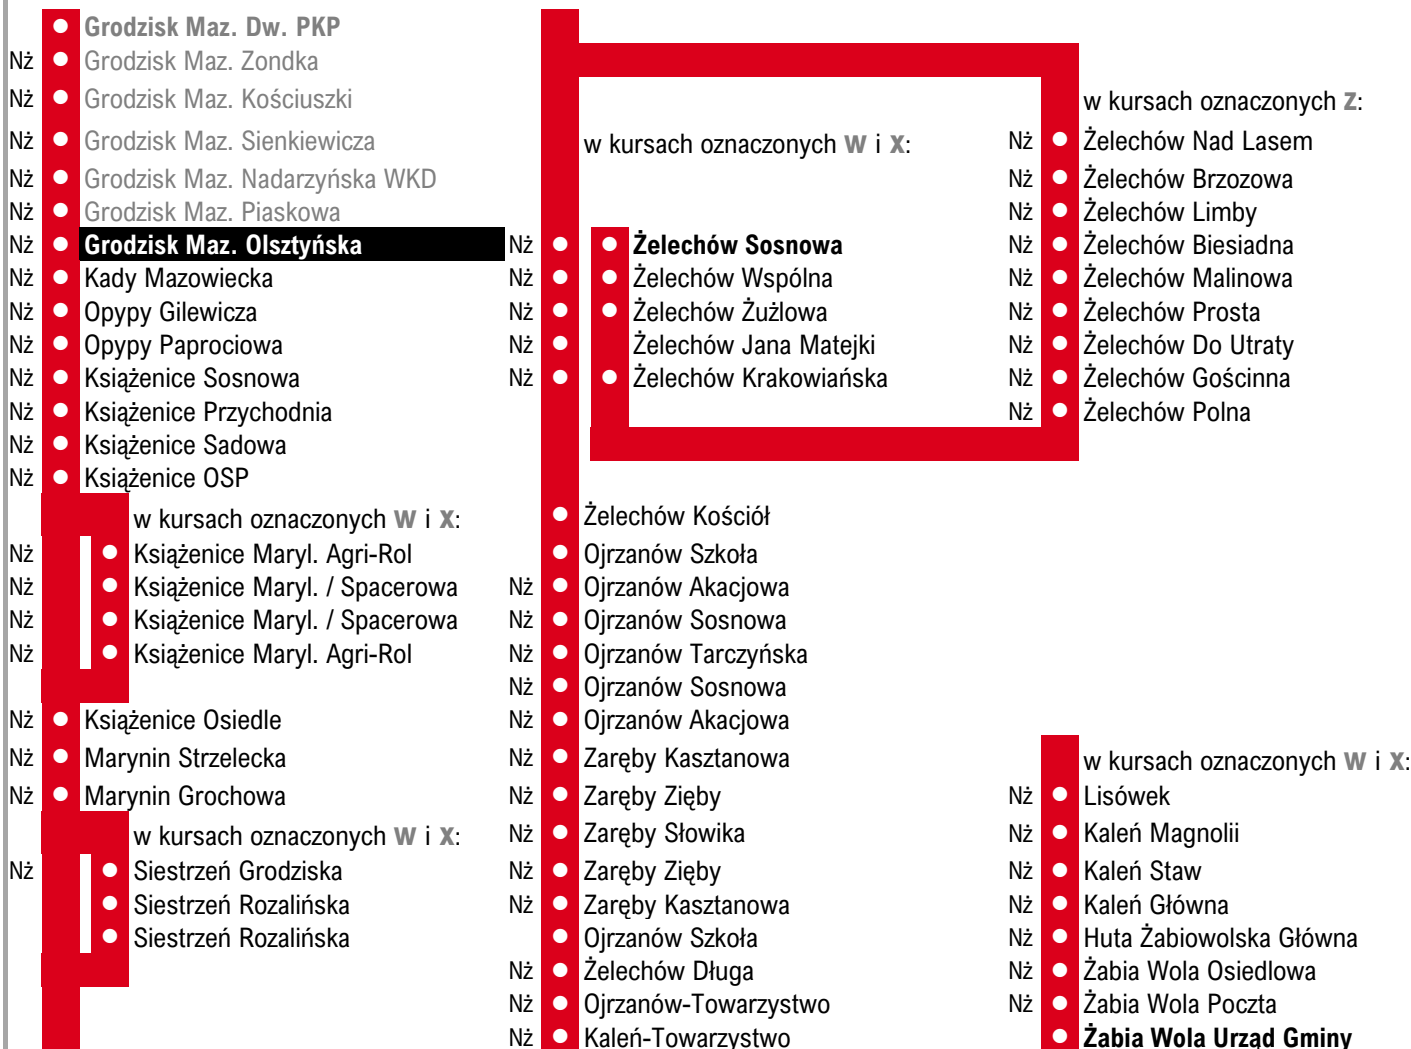

32

LINIA OBSŁUGIWANA PRZEZ
AUTOBUSY NISKOPODŁOGOWE

ZWIĄZEK POWIATOWO-GMINNY

GRODZISKIE PRZEWOZY AUTOBUSOWE

Przystanek: **Grodzisk Maz. Olsztyńska 02**

Kierunek: **Żabia Wola Urząd Gminy**

Rozkład jazdy ważny od: 31 stycznia 2022 r.

ROZKŁAD JAZDY OD PONIEDZIAŁKU DO PIĄTKU OPRÓCZ ŚWIĄT

4:11 w	5:11 w	6:11 w	7:11 w	8:11 w	9:11 w	10:11 w	11:11 w	12:11 w
13:11 w	14:11 w	15:11 w	16:11 w	17:21 w	18:21 w	19:11 w	20:11 w	21:11 w
22:11 x	23:11 x							

ROZKŁAD JAZDY W SOBOTY, NIEDZIELE I ŚWIĘTA

5:17 w	6:07 z	7:17 w	8:07 z	9:17 w	10:07 z	11:17 w	12:07 z	13:17 w
14:07 w	15:17 w	16:07 z	17:22 w	19:17 w	21:32 w	23:17 w		

TRASA

OBJAŚNIENIA DO ROZKŁADU JAZDY

w - kurs do Żabiej Woli przez Książenice, Siostrzeń, Ojrzeń, Zaręby. Po dojeździe do Żabiej Woli autobus zmienia numer na 31 i kontynuuje jazdę po trasie linii 31 przez ul. Szkolną w Osowcu i Adamowinę do Grodziska Maz.

x - kurs tylko do przystanku Żabia Wola Urząd Gminy przez Książenice, Siostrzeń, Ojrzeń, Zaręby.

z - kurs do Żelechowa przez przystanek Żelechów Nad Lasem. Autobus nie podejźdza do przystanków Książenice Marylskiego / Spacerowa, Siostrzeń Grodziska i Siostrzeń Rozalińska.

Organizator: Związek powiatowo-gminny "Grodziskie Przewozy Autobusowe", ul. Kościuszki 32A 05-825 Grodzisk Maz., kontakt e-mail: biuro@gpa.grodzisk.pl

Operator: PKS Tarnobrzeg Sp. z o.o., ul. Zwierzyniecka 30, 39-400 Tarnobrzeg, kontakt tel: **15 823 45 64**, e-mail: sekretariat@pks.tarnobrzeg.pl