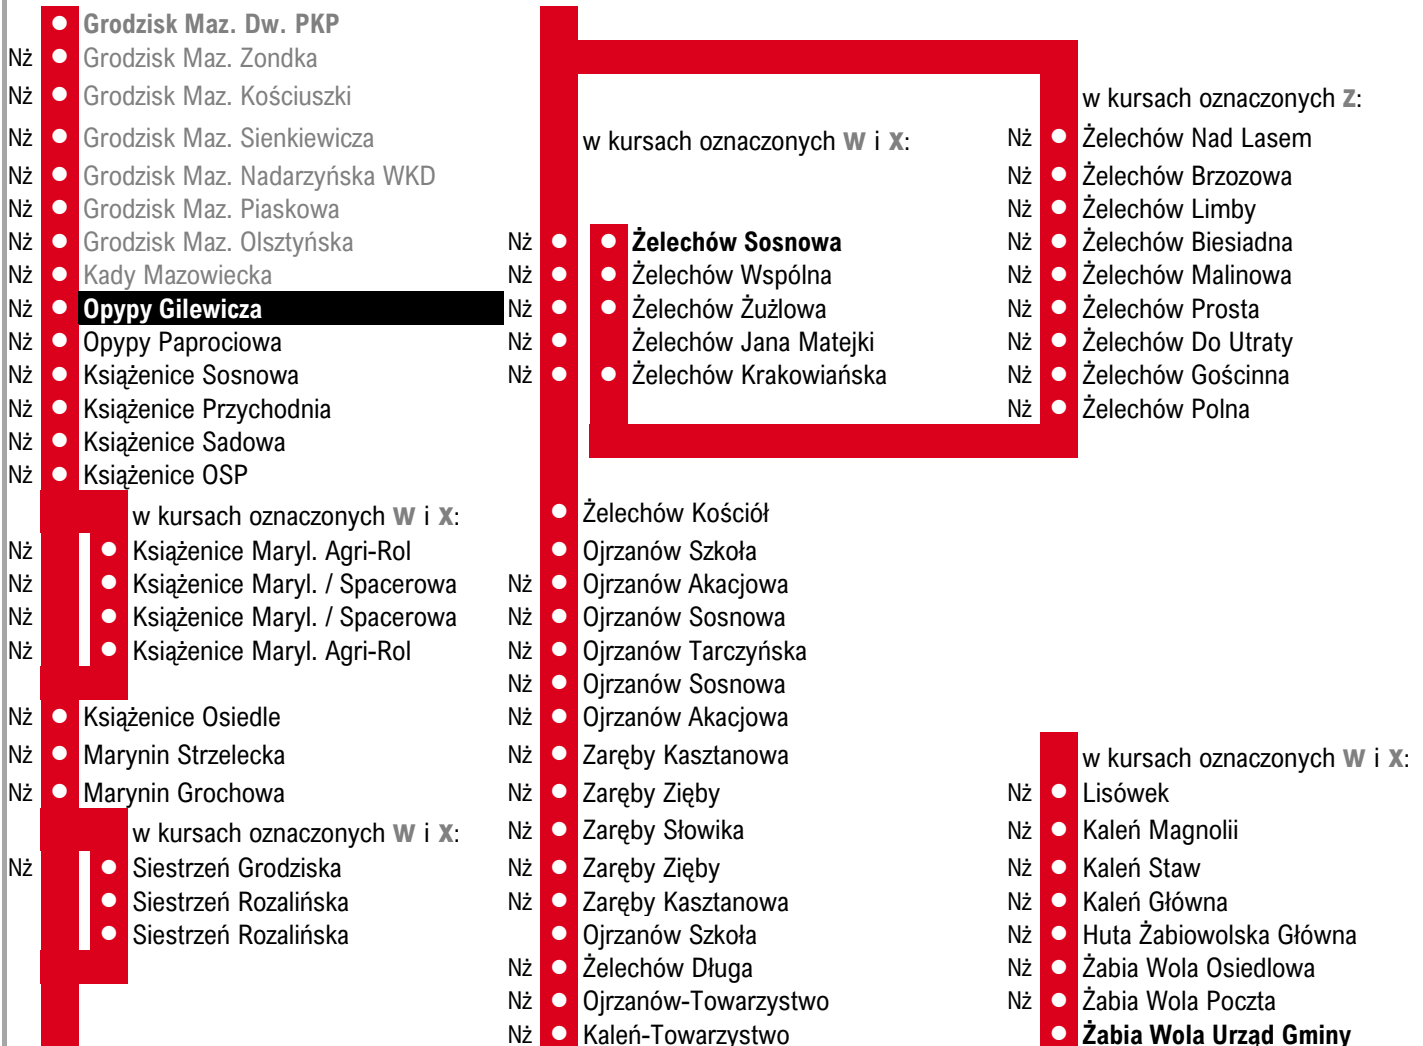

32

LINIA OBSŁUGIWANA PRZEZ
AUTOBUSY NISKOPODŁOGOWE

ZWIĄZEK POWIATOWO-GMINNY
**GRODZISKIE
PRZEWOZY
AUTOBUSOWE**

Przystanek: **Opypy Gilewicza 02**
Kierunek: **Żabia Wola Urząd Gminy**

Rozkład jazdy ważny od: 31 stycznia 2022 r.

ROZKŁAD JAZDY OD PONIEDZIAŁKU DO PIĄTKU OPRÓCZ ŚWIĄT

4:13 w	5:13 w	6:13 w	7:13 w	8:13 w	9:13 w	10:13 w	11:13 w	12:13 w
13:13 w	14:13 w	15:13 w	16:13 w	17:23 w	18:23 w	19:13 w	20:13 w	21:13 w
22:13 x	23:13 x							

ROZKŁAD JAZDY W SOBOTY, NIEDZIELE I ŚWIĘTA

5:19 w	6:09 z	7:19 w	8:09 z	9:19 w	10:09 z	11:19 w	12:09 z	13:19 w
14:09 w	15:19 w	16:09 z	17:24 w	19:19 w	21:34 w	23:19 w		

TRASA

OBJAŚNIENIA DO ROZKŁADU JAZDY

w - kurs do Żabiej Woli przez Książenice, Siostrzeń, Ojrzeń, Zaręby. Po dojeździe do Żabiej Woli autobus zmienia numer na 31 i kontynuuje jazdę po trasie linii 31 przez ul. Szkolną w Osowcu i Adamowzinę do Grodziska Maz.

x - kurs tylko do przystanku Żabia Wola Urząd Gminy przez Książenice, Siostrzeń, Ojrzeń, Zaręby.

z - kurs do Żelechowa przez przystanek Żelechów Nad Lasem. Autobus nie podjeżdża do przystanków Książenice Marylskiego / Spacerowa, Siostrzeń Grodziska i Siostrzeń Rozalińska.

Organizator: Związek powiatowo-gminny "Grodziskie Przewozy Autobusowe", ul. Kościuszki 32A 05-825 Grodzisk Maz., kontakt e-mail: biuro@gpa.grodzisk.pl
Operator: PKS Tarnobrzeg Sp. z o.o., ul. Zwierzyniecka 30, 39-400 Tarnobrzeg, kontakt tel: **15 823 45 64**, e-mail: sekretariat@pks.tarnobrzeg.pl