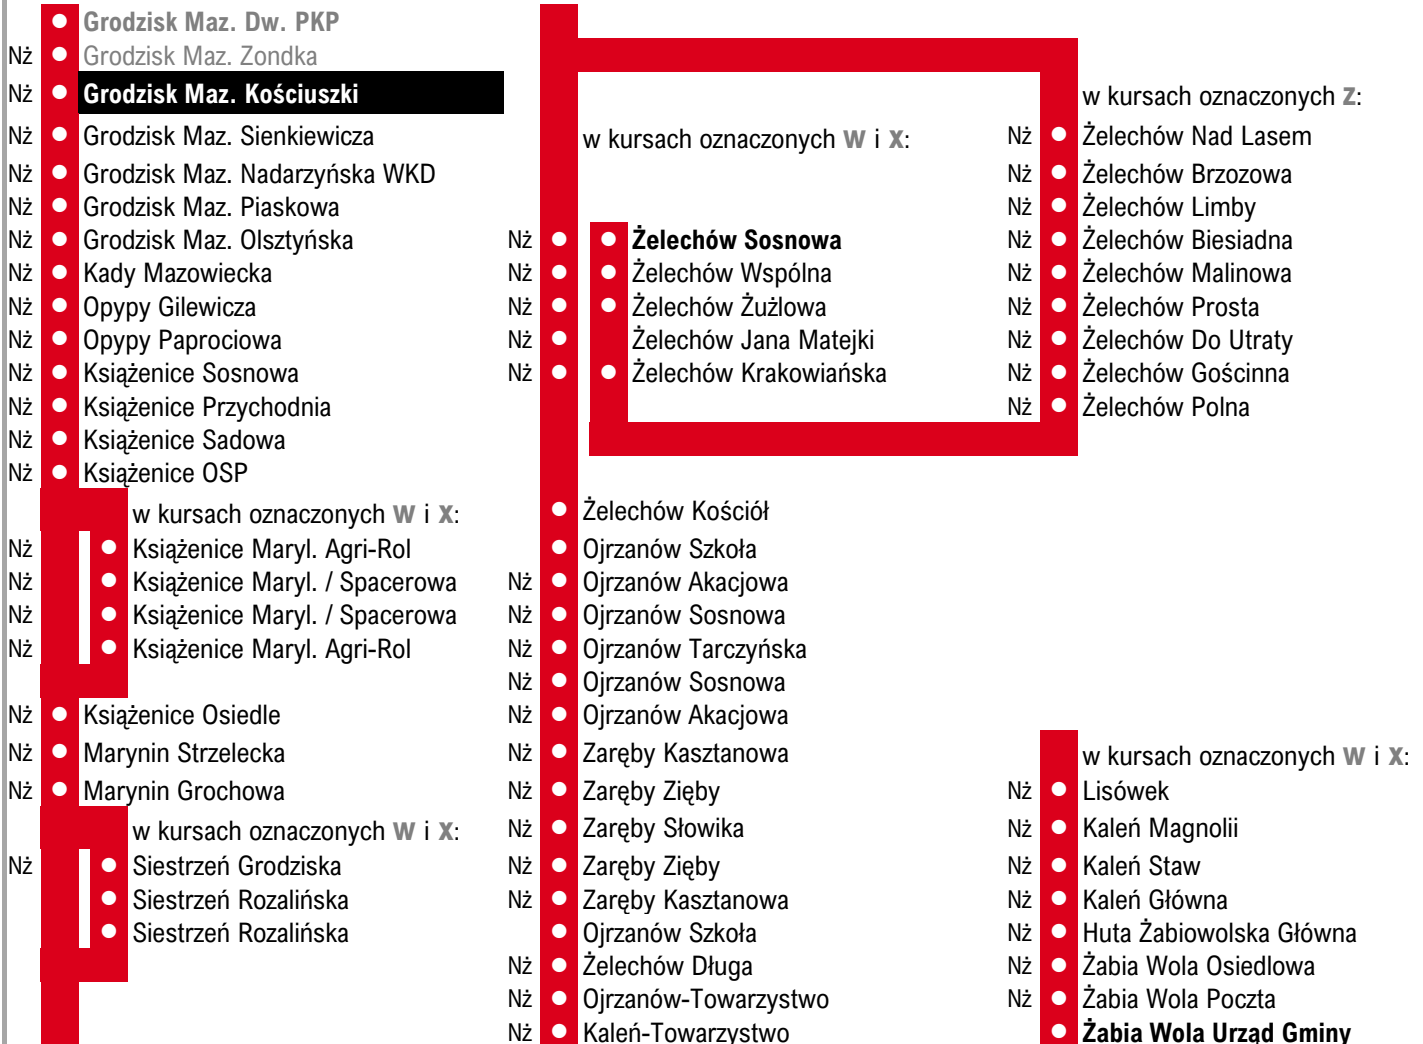

32

LINIA OBSŁUGIWANA PRZEZ
AUTOBUSY NISKOPODŁOGOWE

ZWIĄZEK POWIATOWO-GMINNY
**GRODZISKIE
PRZEWOZY
AUTOBUSOWE**

Przystanek: **Grodzisk Maz. Kościuszki 01**

Kierunek: **Żabia Wola Urząd Gminy**

Rozkład jazdy ważny od: 31 stycznia 2022 r.

ROZKŁAD JAZDY OD PONIEDZIAŁKU DO PIĄTKU OPRÓCZ ŚWIĄT

4:05 w	5:05 w	6:05 w	7:05 w	8:05 w	9:05 w	10:05 w	11:05 w	12:05 w
13:05 w	14:05 w	15:05 w	16:05 w	17:15 w	18:15 w	19:05 w	20:05 w	21:05 w
22:05 x	23:05 x							

ROZKŁAD JAZDY W SOBOTY, NIEDZIELE I ŚWIĘTA

5:11 w	6:01 z	7:11 w	8:01 z	9:11 w	10:01 z	11:11 w	12:01 z	13:11 w
14:01 w	15:11 w	16:01 z	17:16 w	19:11 w	21:26 w	23:11 w		

TRASA

OBJAŚNIENIA DO ROZKŁADU JAZDY

- **w** - kurs do Żabiej Woli przez Książenice, Siostrzeń, Ojrzeń, Zaręby. Po dojeździe do Żabiej Woli autobus zmienia numer na 31 i kontynuuje jazdę po trasie linii 31 przez ul. Szkolną w Osowcu i Adamowinę do Grodziska Maz.
- **x** - kurs tylko do przystanku Żabia Wola Urząd Gminy przez Książenice, Siostrzeń, Ojrzeń, Zaręby.
- **z** - kurs do Żelechowa przez przystanek Żelechów Nad Lasem. Autobus nie podejźdza do przystanków Książenice Marylskiego / Spacerowa, Siostrzeń Grodziska i Siostrzeń Rozalińska.

Organizator: Związek powiatowo-gminny "Grodziskie Przewozy Autobusowe", ul. Kościuszki 32A 05-825 Grodzisk Maz., kontakt e-mail: biuro@gpa.grodzisk.pl

Operator: PKS Tarnobrzeg Sp. z o.o., ul. Zwierzyniecka 30, 39-400 Tarnobrzeg, kontakt tel: 15 823 45 64 , e-mail: sekretariat@pks.tarnobrzeg.pl