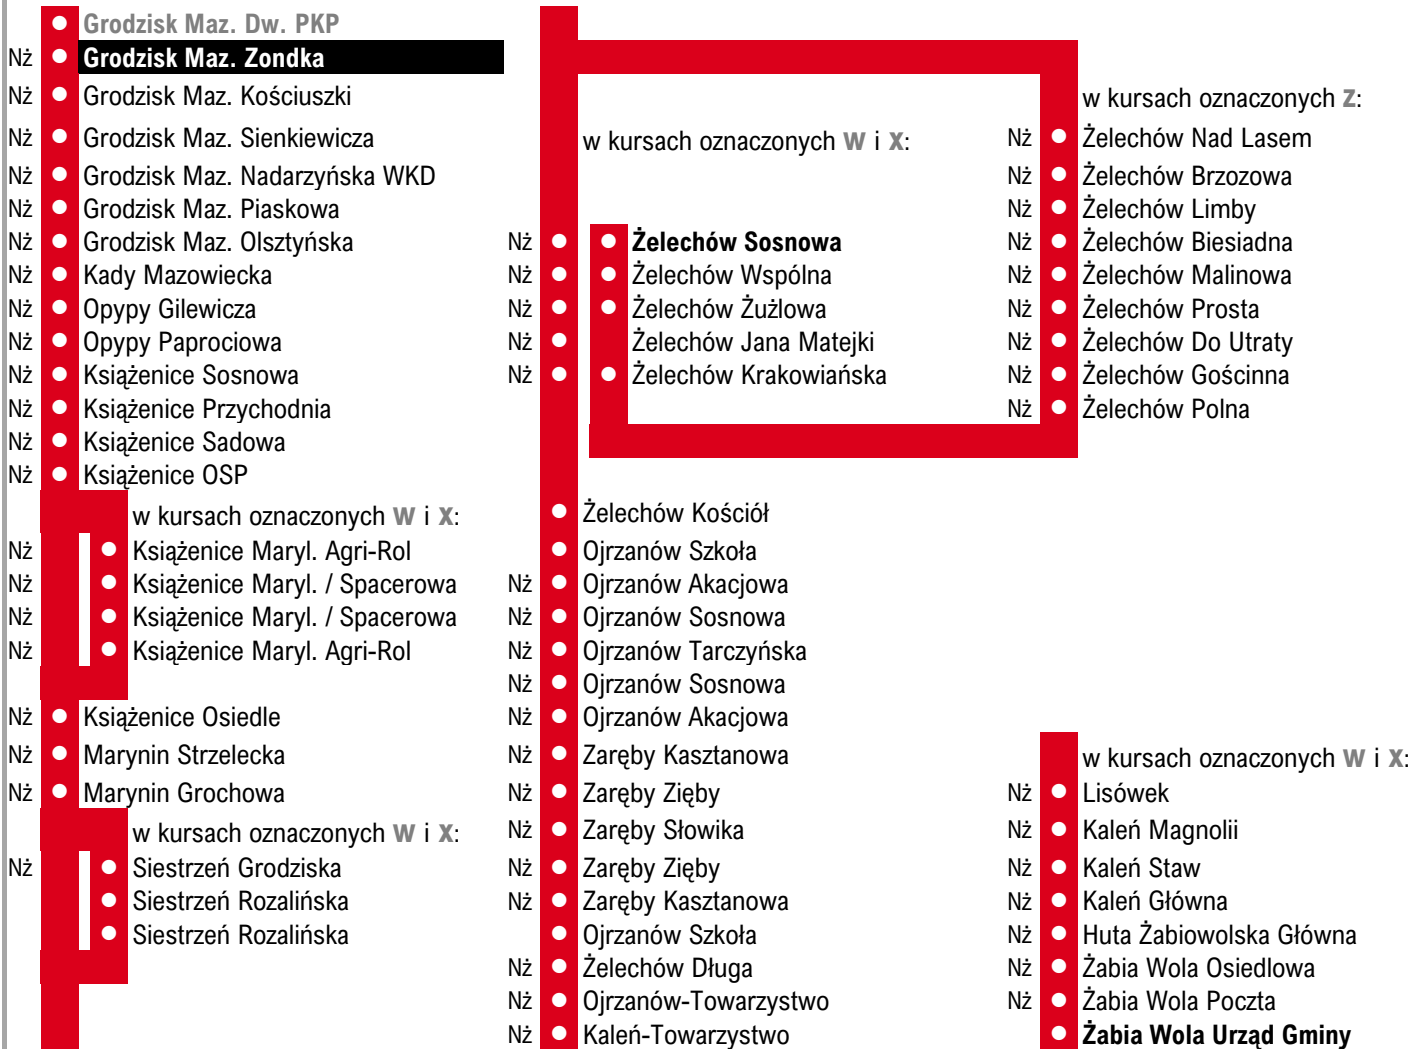

32

LINIA OBSŁUGIWANA PRZEZ
AUTOBUSY NISKOPODŁOGOWE

ZWIĄZEK POWIATOWO-GMINNY
**GRODZISKIE
PRZEWOZY
AUTOBUSOWE**

Przystanek: **Grodzisk Maz. Zondka 01**

Kierunek: **Żabia Wola Urząd Gminy**

Rozkład jazdy ważny od: 31 stycznia 2022 r.

ROZKŁAD JAZDY OD PONIEDZIAŁKU DO PIĄTKU OPRÓCZ ŚWIĄT

4:05 w	5:05 w	6:05 w	7:05 w	8:05 w	9:05 w	10:05 w	11:05 w	12:05 w
13:05 w	14:05 w	15:05 w	16:05 w	17:15 w	18:15 w	19:05 w	20:05 w	21:05 w
22:05 x	23:05 x							

ROZKŁAD JAZDY W SOBOTY, NIEDZIELE I ŚWIĘTA

5:11 w	6:01 z	7:11 w	8:01 z	9:11 w	10:01 z	11:11 w	12:01 z	13:11 w
14:01 w	15:11 w	16:01 z	17:16 w	19:11 w	21:26 w	23:11 w		

TRASA

OBJAŚNIENIA DO ROZKŁADU JAZDY

w - kurs do Żabiej Woli przez Książenice, Siostrzeń, Ojrzeń, Zaręby. Po dojeździe do Żabiej Woli autobus zmienia numer na 31 i kontynuuje jazdę po trasie linii 31 przez ul. Szkolną w Osowcu i Adamowzinę do Grodziska Maz.

x - kurs tylko do przystanku Żabia Wola Urząd Gminy przez Książenice, Siostrzeń, Ojrzeń, Zaręby.

z - kurs do Żelechowa przez przystanek Żelechów Nad Lasem. Autobus nie podjeżdża do przystanków Książenice Marylskiego / Spacerowa, Siostrzeń Grodziska i Siostrzeń Rozalińska.

Organizator: Związek powiatowo-gminny "Grodziskie Przewozy Autobusowe", ul. Kościuszki 32A 05-825 Grodzisk Maz., kontakt e-mail: biuro@gpa.grodzisk.pl
Operator: PKS Tarnobrzeg Sp. z o.o., ul. Zwierzyniecka 30, 39-400 Tarnobrzeg, kontakt tel: **15 823 45 64**, e-mail: sekretariat@pks.tarnobrzeg.pl