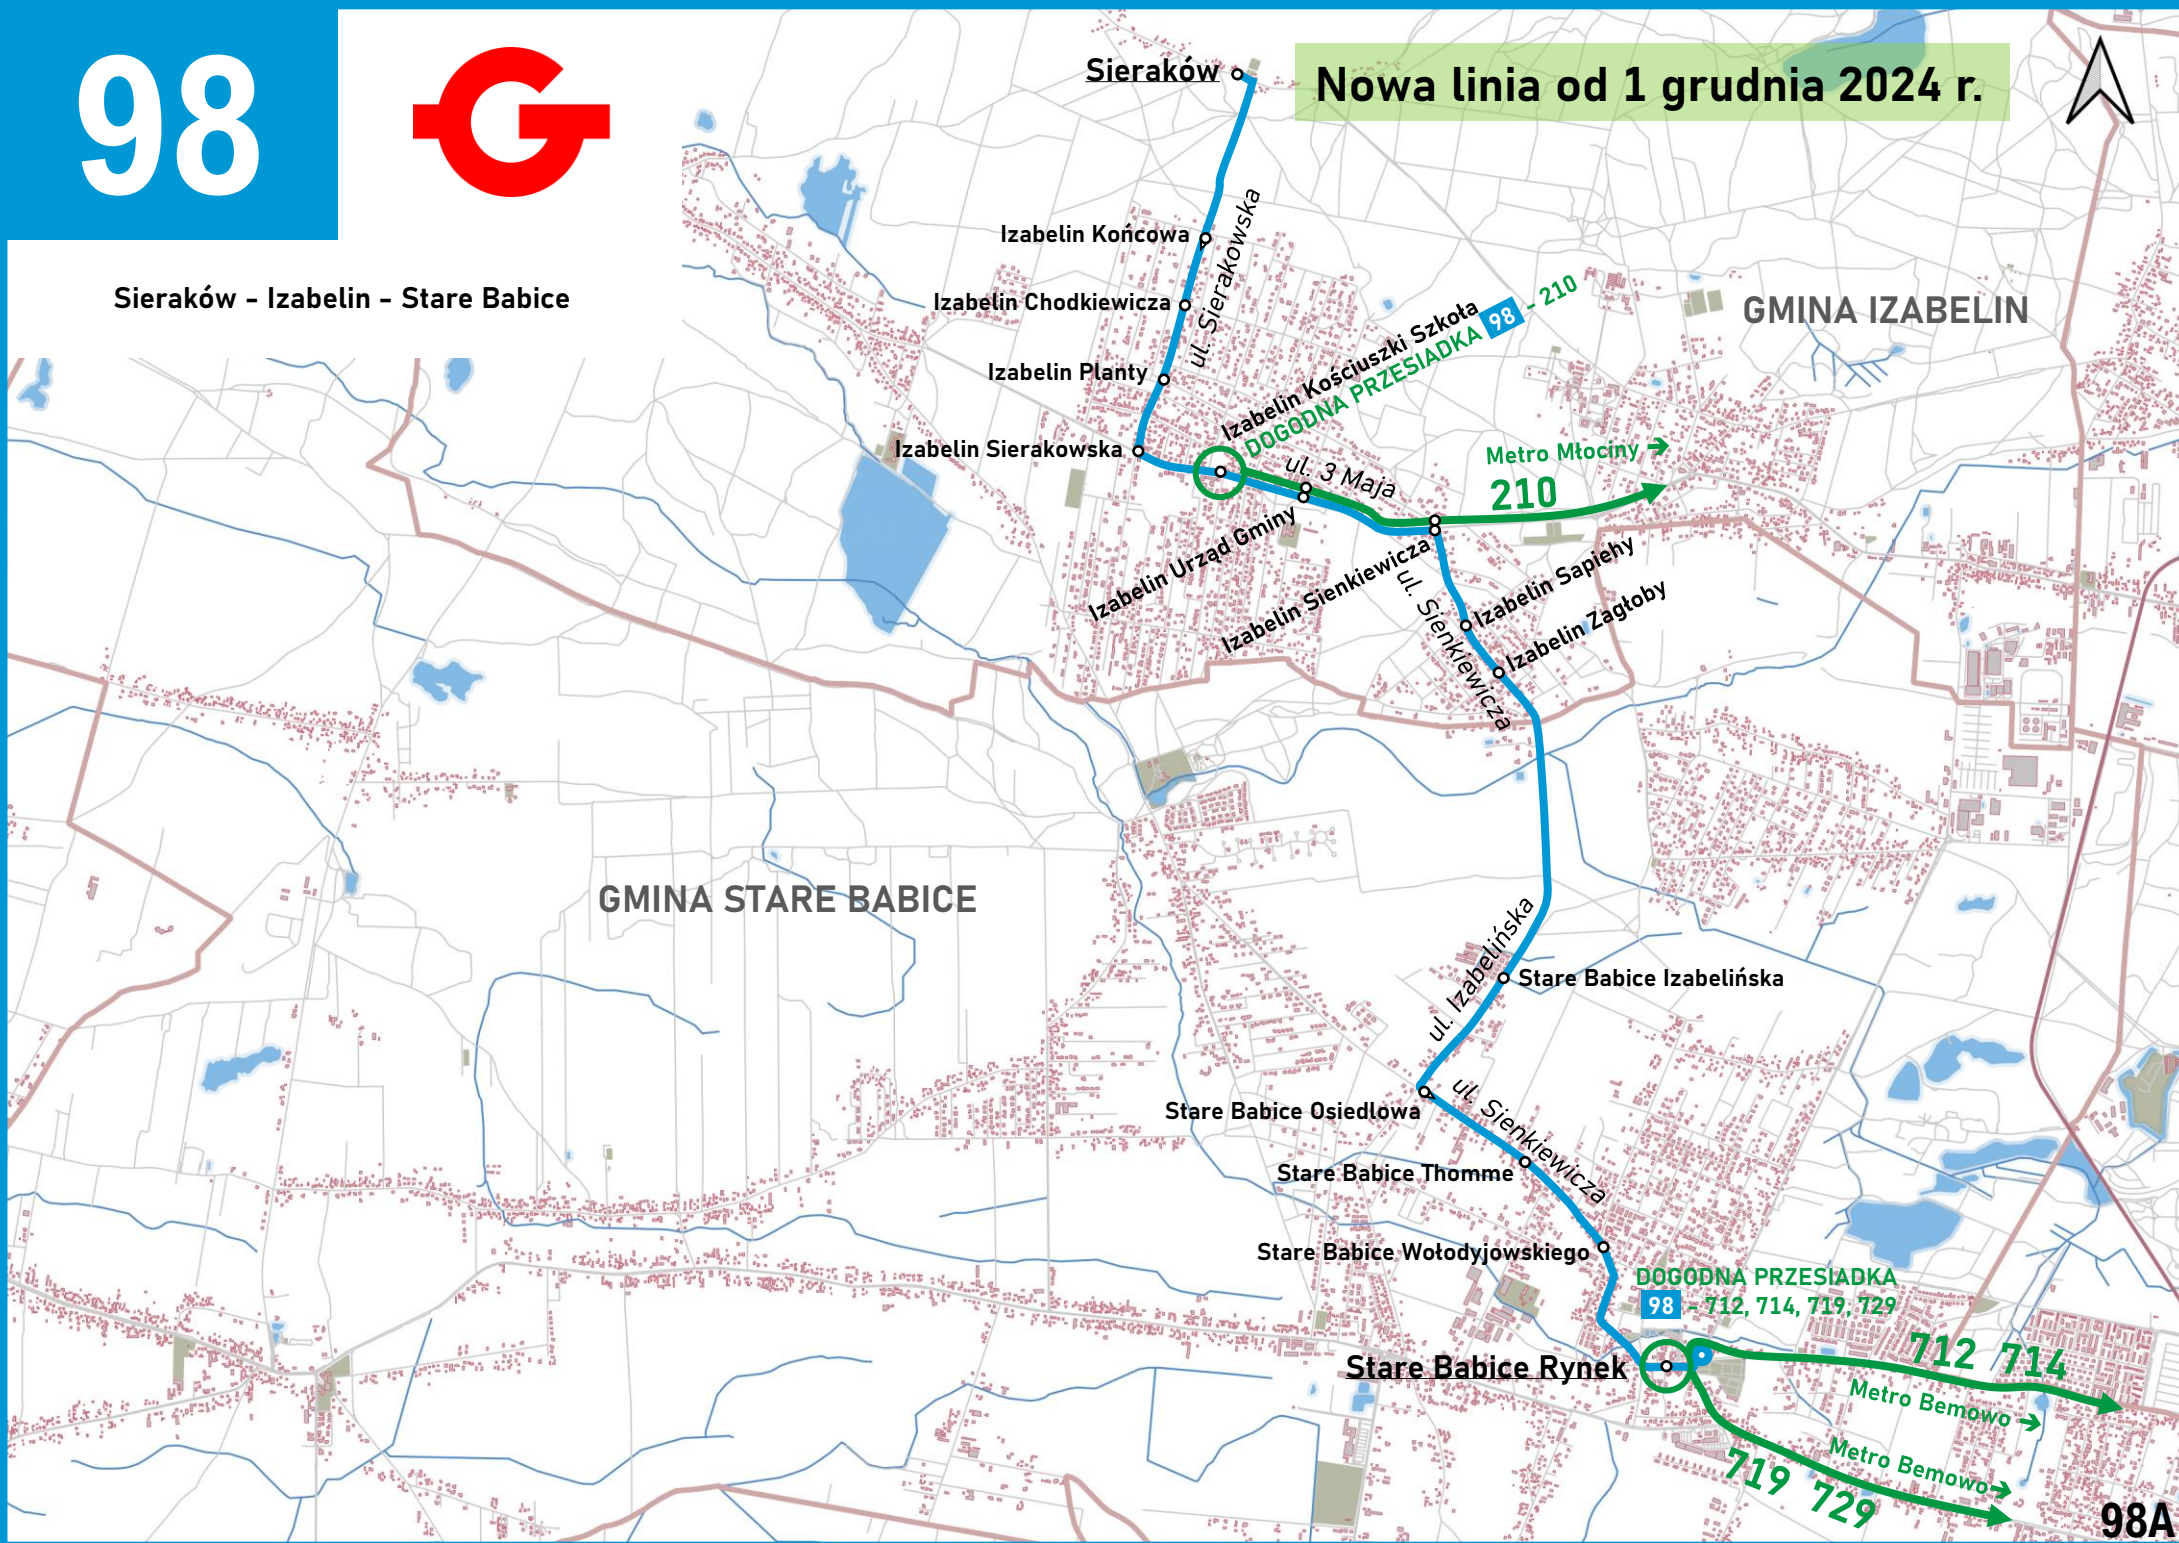

98

Nowa linia od 1 grudnia 2024 r.

Sieraków - Izabelin - Stare Babice

GMINA IZABELIN

GMINA STARE BABICE

Metro Młociny →
210

DOGODNA PRZESIADKA
98 - 712, 714, 719, 729

712 714
Metro Bemowo →

719 729
Metro Bemowo →

98A