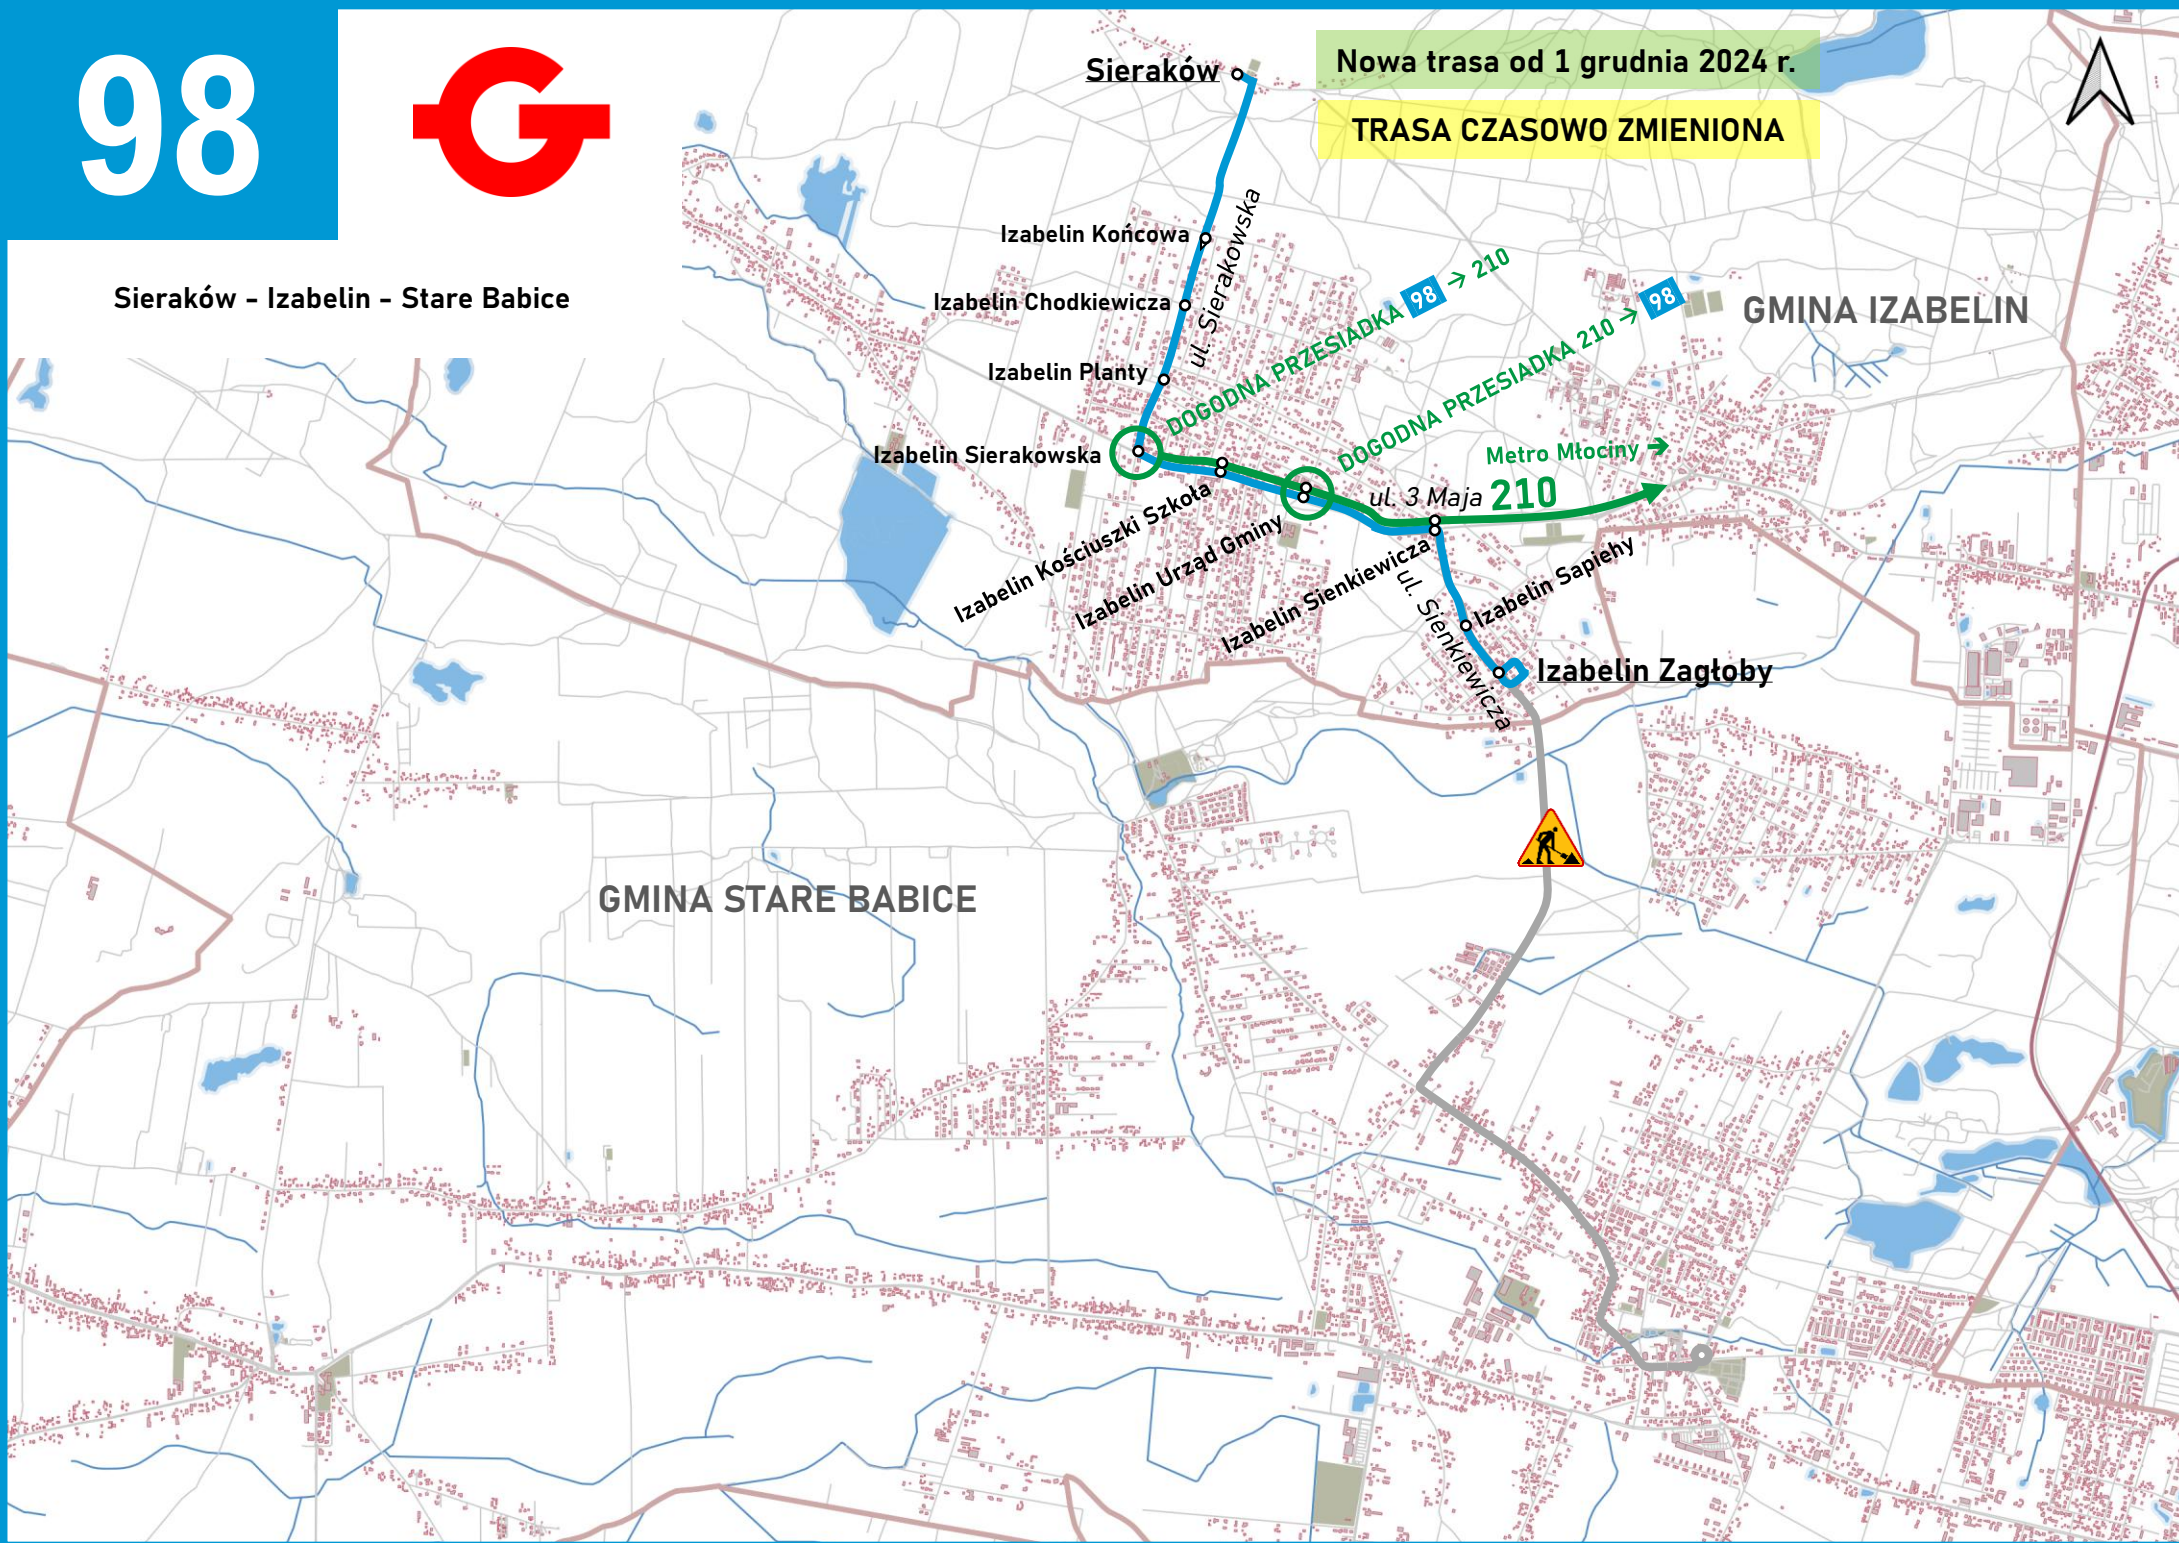

# 98

Sieraków - Izabelin - Stare Babice

Nowa trasa od 1 grudnia 2024 r.  
TRASA CZASOWO ZMIENIONA

GMINA IZABELIN

GMINA STARE BABICE