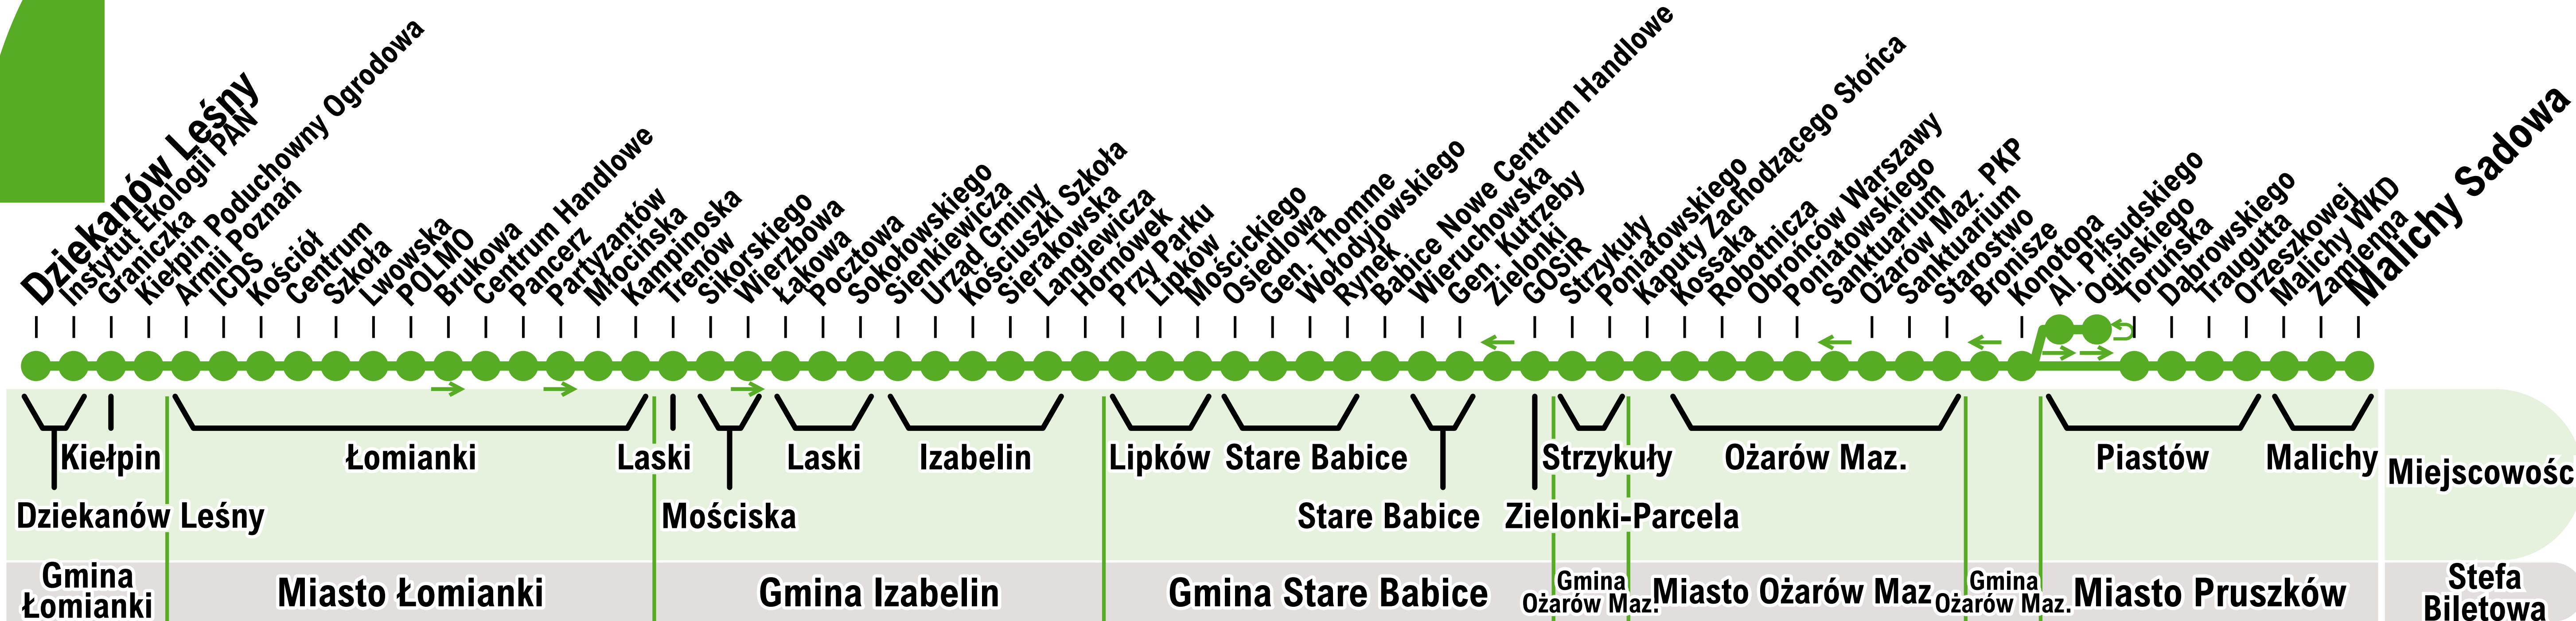

97

 WIĘCEJ INFORMACJI
gpa.grodzisk.pl

-  Przystanek
-  Przystanek w jednym kierunku
-  podjazd pod przystanek w obu kierunkach

97

DZIEKANÓW LEŚNY ŁOMIANKI
MOŚCISKA LASKI IZABELIN
LIPKÓW STARE BABICE STRZYKUŁY
OŻARÓW MAZ. KONOTOPA PIASTÓW
MALICHY SADOWA

97

Więcej informacji
gpa.grodzisk.pl

KURS SKRÓCÓNÝ

Przystanek

97

KURS SKRÓCONY

IZABELIN SIENKIEWICZA
KOŚCIUSZKI HORNÓWEK LIPKÓW
STARE BABICE RYNEK BABICE NOWE
CENTRUM HANDLOWE