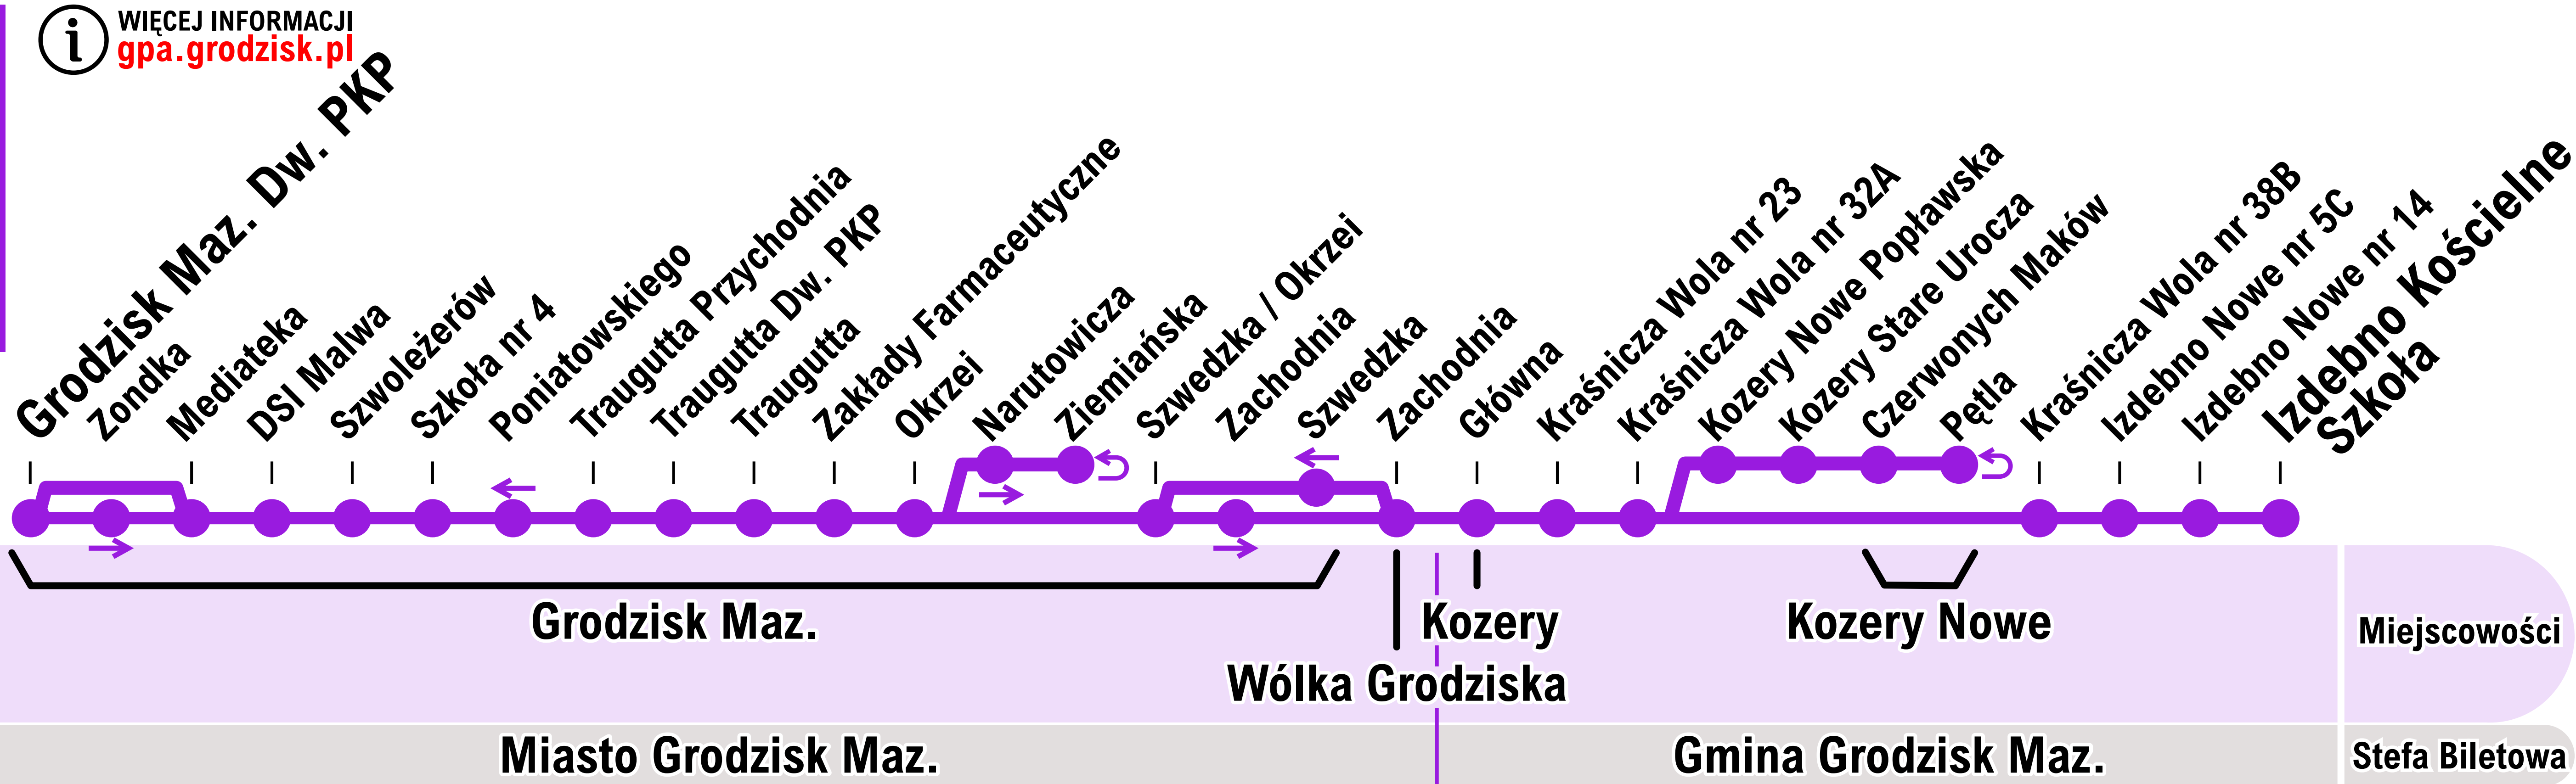

25

- Przystanek
- ➔ Przystanek w jednym kierunku
- ↺↻ podjazd pod przystanek w obu kierunkach

**25**

**GRODZISK MAZ. DW. PKP**  
**SZKOŁA NR 4 TR AUGUTTA DW. PKP**  
**NARUTOWICZA KRAŚNICZA WOLA**  
**KOZERY NOWE IZDEBNO NOWE**  
**IZDEBNO KOŚCIELNE CEGŁÓW ŻABY**  
**BOŻA WOLA SZKOŁA**

# 25

 WIĘCEJ INFORMACJI  
[gpa.grodzisk.pl](http://gpa.grodzisk.pl)

**25**

**GRODZISK MAZ. DW. PKP**  
**SZKOŁA NR 4 TR AUGUTTA DW. PKP**  
**NARUTOWICZA KRAŚNICZA WOLA**  
**KOZERY NOWE IZDEBNO NOWE**  
**IZDEBNO KOŚCIELNE SZKOŁA**