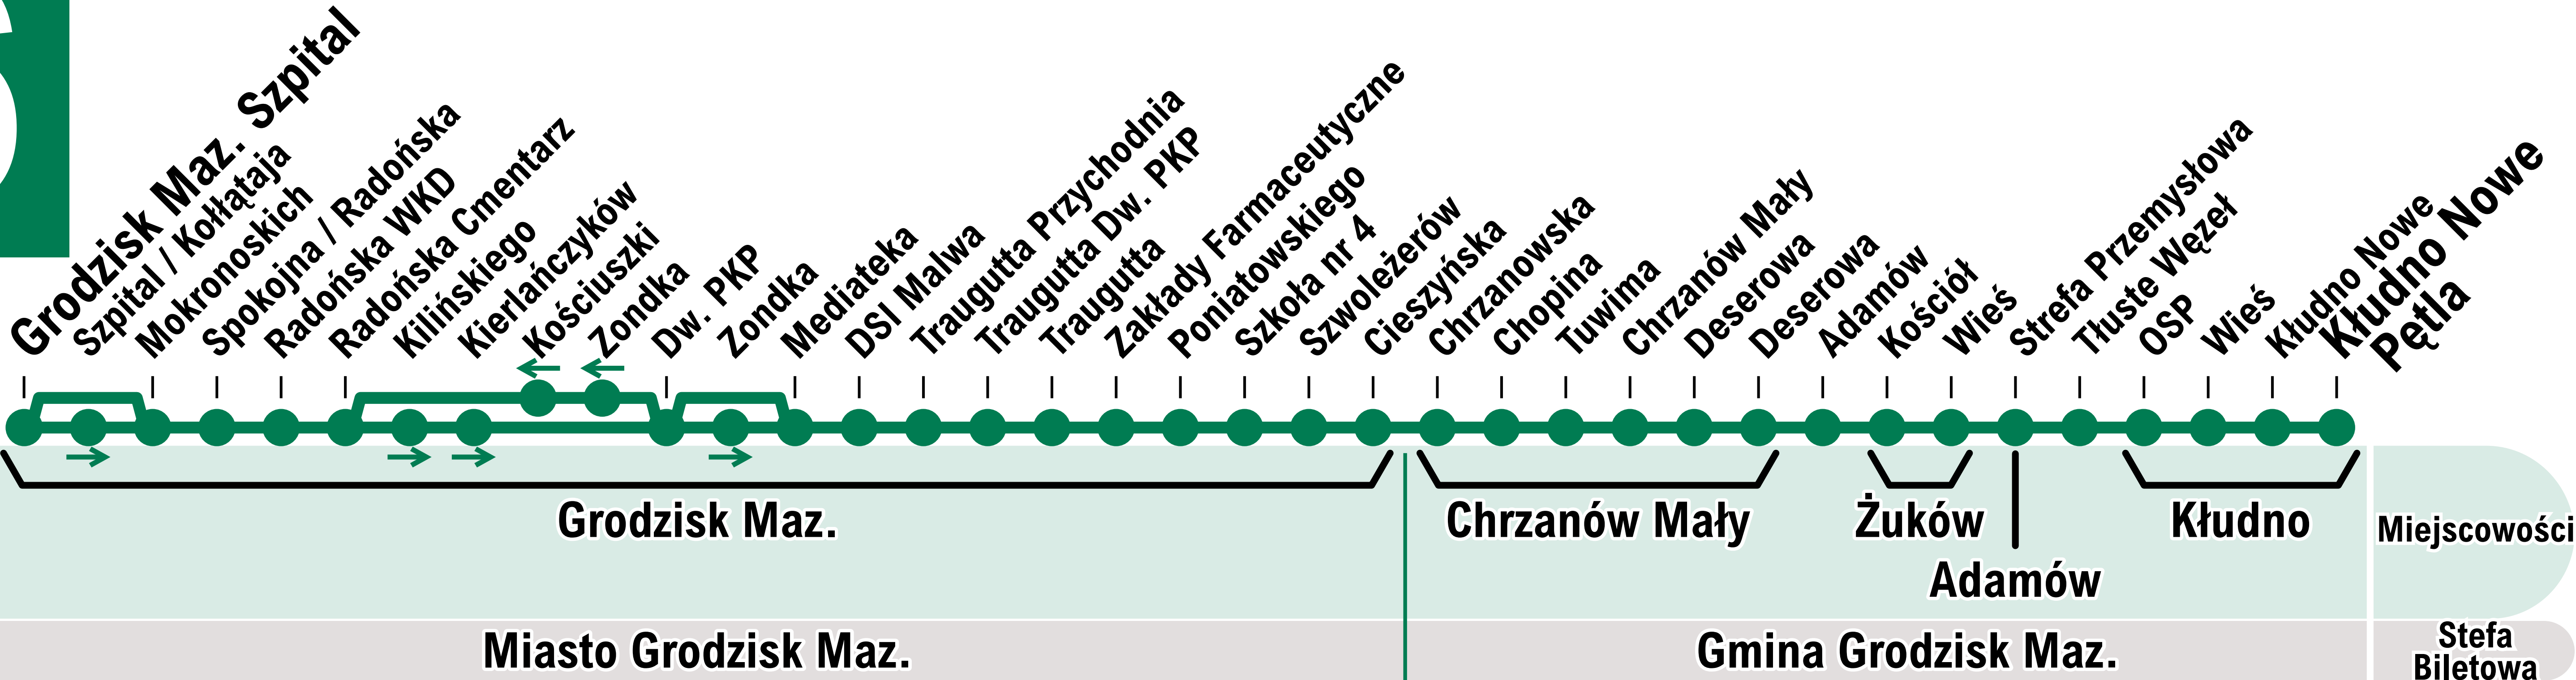

26

Więcej informacji
gpa.grodzisk.pl

- Przystanek
- ➔ Przystanek w jednym kierunku

20

GRODZISK MAZ. SZPITAL

RADOŃSKA WKD DW. PKP

TRAUGUTTA SZKOŁA NR 4

CHRZANÓW MAŁY ŻUKÓW KŁUDNO

KAROLINA CEGŁÓW REGÓW **KASKI**

26

WIĘCEJ INFORMACJI
gpa.grodzisk.pl

- Przystanek
- ➔ Przystanek w jednym kierunku

20

GRODZISK MAZ. SZPITAL

RADOŃSKA WKD DW. PKP

TRAUGUTTA SZKOŁA NR 4

CHRZANÓW MAŁY ŻUKÓW

KŁUDNO NOWE PĘTLA