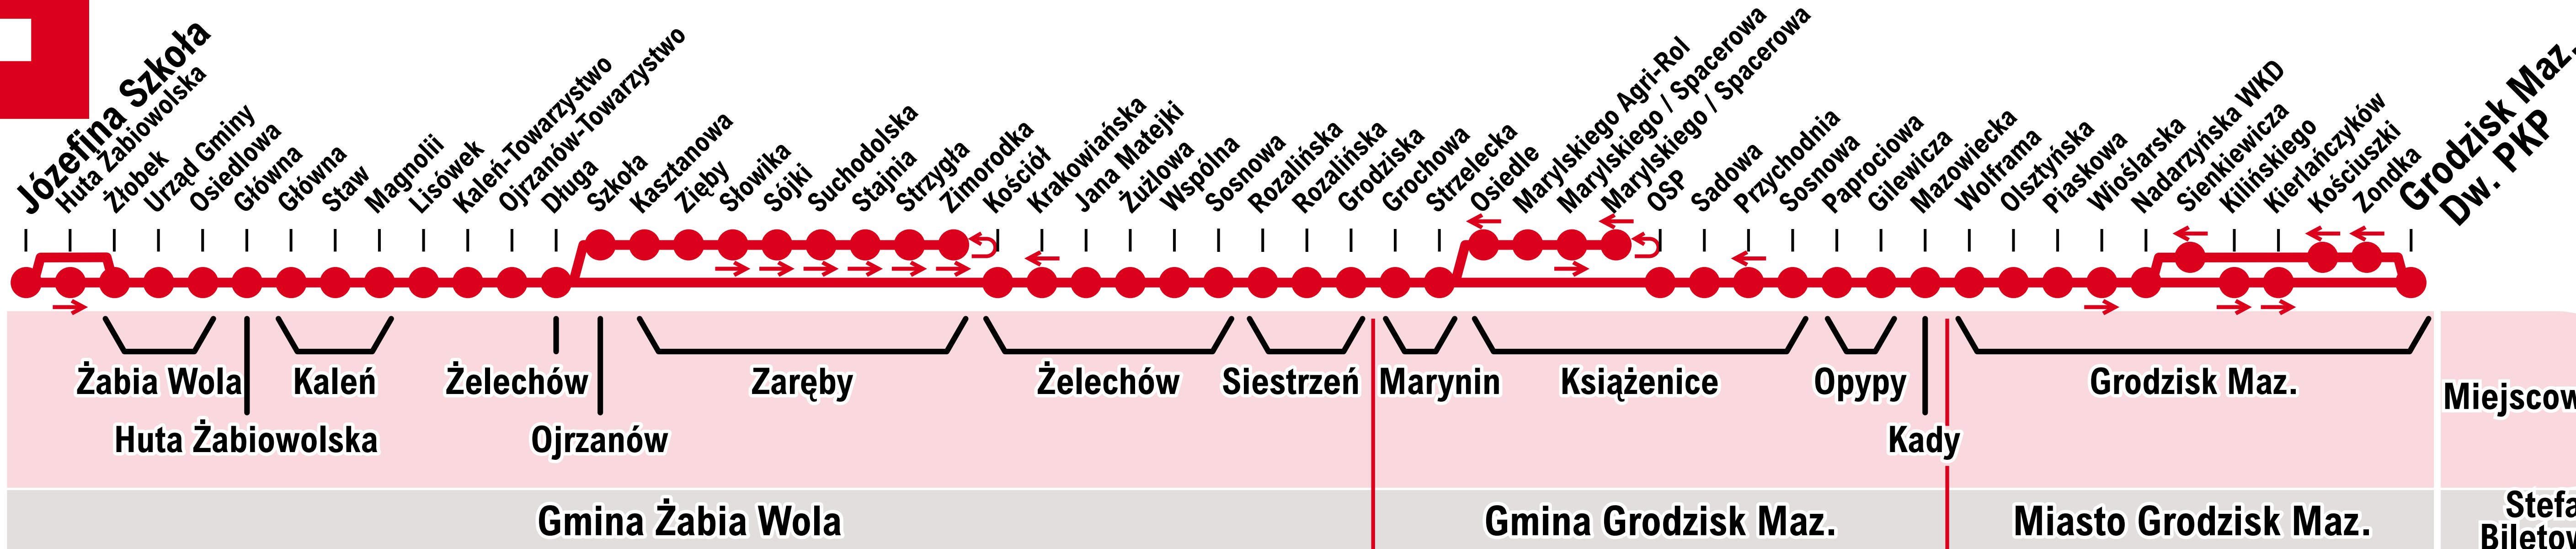

32

 WIĘCEJ INFORMACJI
gpa.grodzisk.pl

-  Przystanek
-  Przystanek w jednym kierunku
-  podjazd pod przystanek w obu kierunkach

32

JÓZEFINA SZKOŁA ŻABIA WOLA
KALEŃ OJRZANÓW ZAREBY
ŻELECHÓW SIESTRZEŃ MARYNIN
KSIĄŻENICE OPYPY KADY
GRODZISK MAZ. NADARZYŃSKA WKD
GRODZISK MAZ. DW. PKP

32

 WIĘCEJ INFORMACJI
gpa.grodzisk.pl

KURS SKRÓĆCONY

 Przystanek
 w jednym kierunku

Zaręby

Ojrzanów

Żelechów

Miejscowości

Gmina Żabia Wola

Stefa Biletowa

32

KURS SKRÓCONY

OJRZANÓW SZKOŁA

ZARĘBY OJRZANÓW SZKOŁA ŻELECHÓW

SIESTRZEŃ ROZALIŃSKA

32

 WIĘCEJ INFORMACJI
gpa.grodzisk.pl

KURS SKRÓĆCONY

32

KURS SKRÓCONY

**GRODZISK MAZ. DW. PKP
NADARZYŃSKA WKD KADY OPYPY
KSIĄŻENICE OSIEDLE**