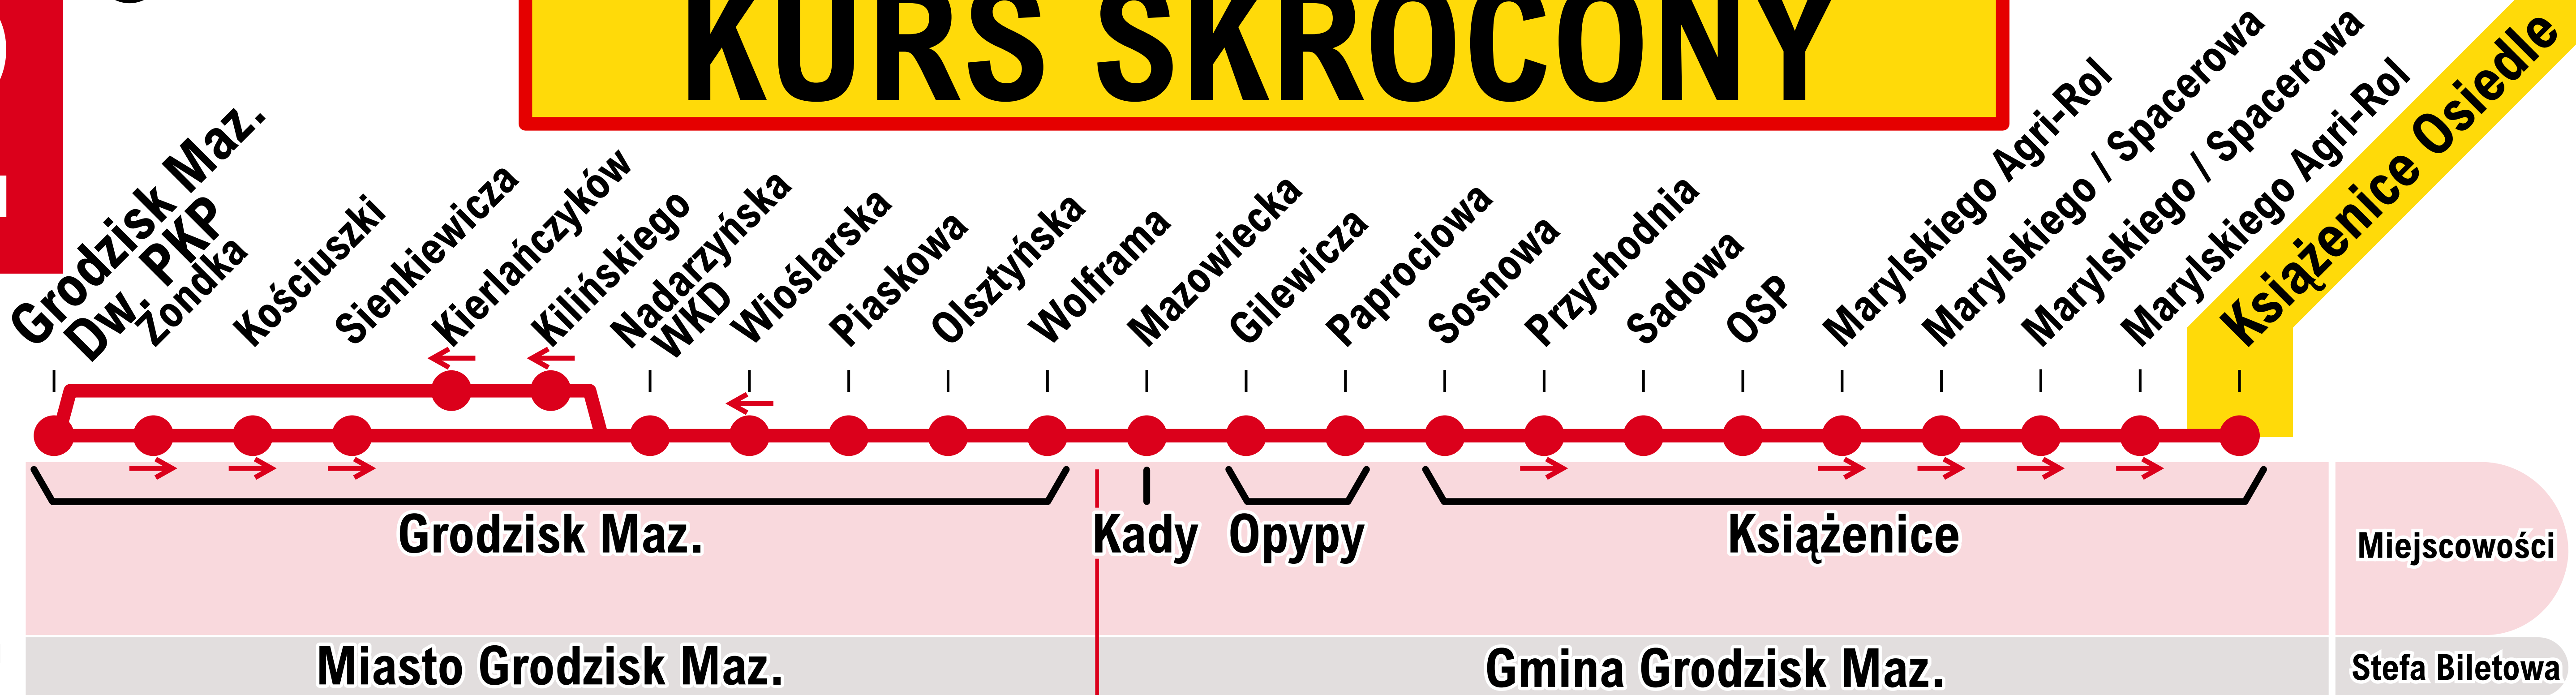

32

WIĘCEJ INFORMACJI
gpa.grodzisk.pl

KURS SKRÓĆCONY