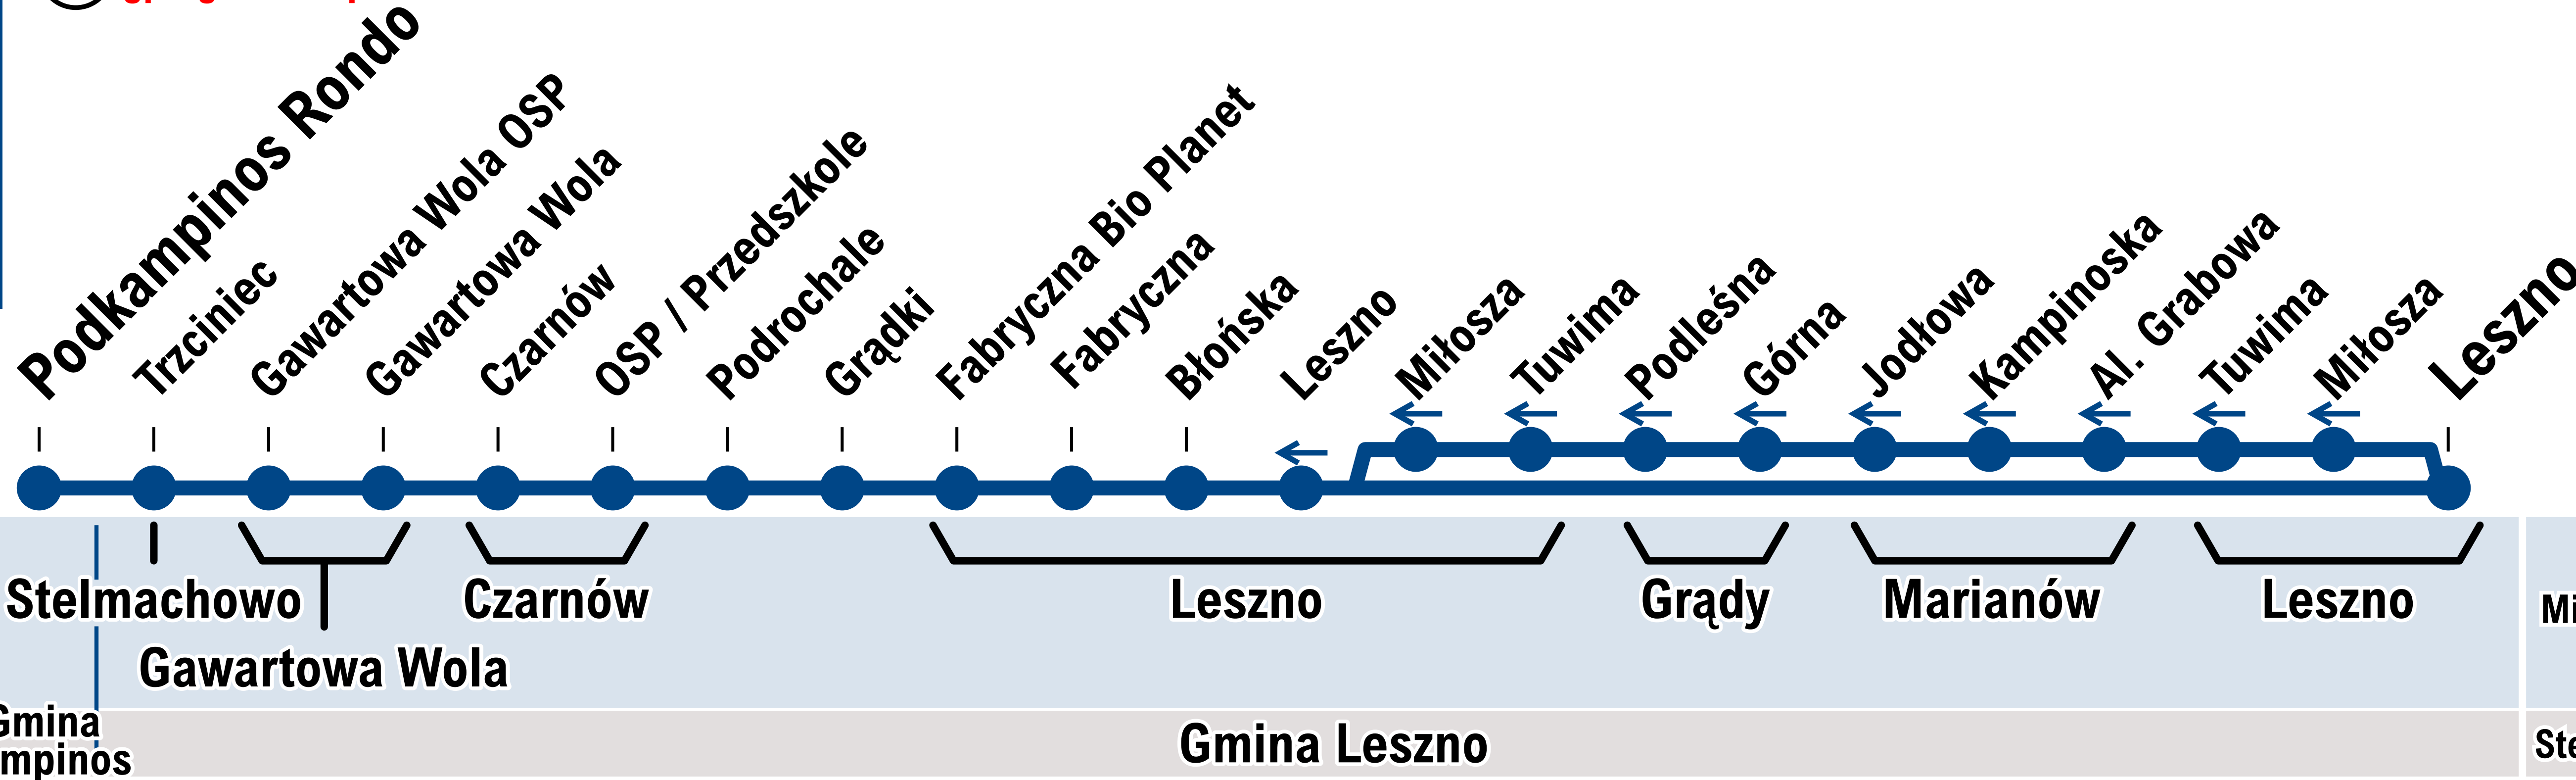

41

 WIĘCEJ INFORMACJI
gpa.grodzisk.pl

-  Przystanek
-  Przystanek w jednym kierunku

41

PODKAMPINOS RONDO

GAWARTOWA WOLA CZARNÓW PODROCHALE

LESZNO FABRYCZNA LESZNO TUWIMA

GRĄDY MARIANÓW TUWIMA FABRYCZNA

PODROCHALE CZARNÓW GAWARTOWA WOLA

PODKAMPINOS RONDO