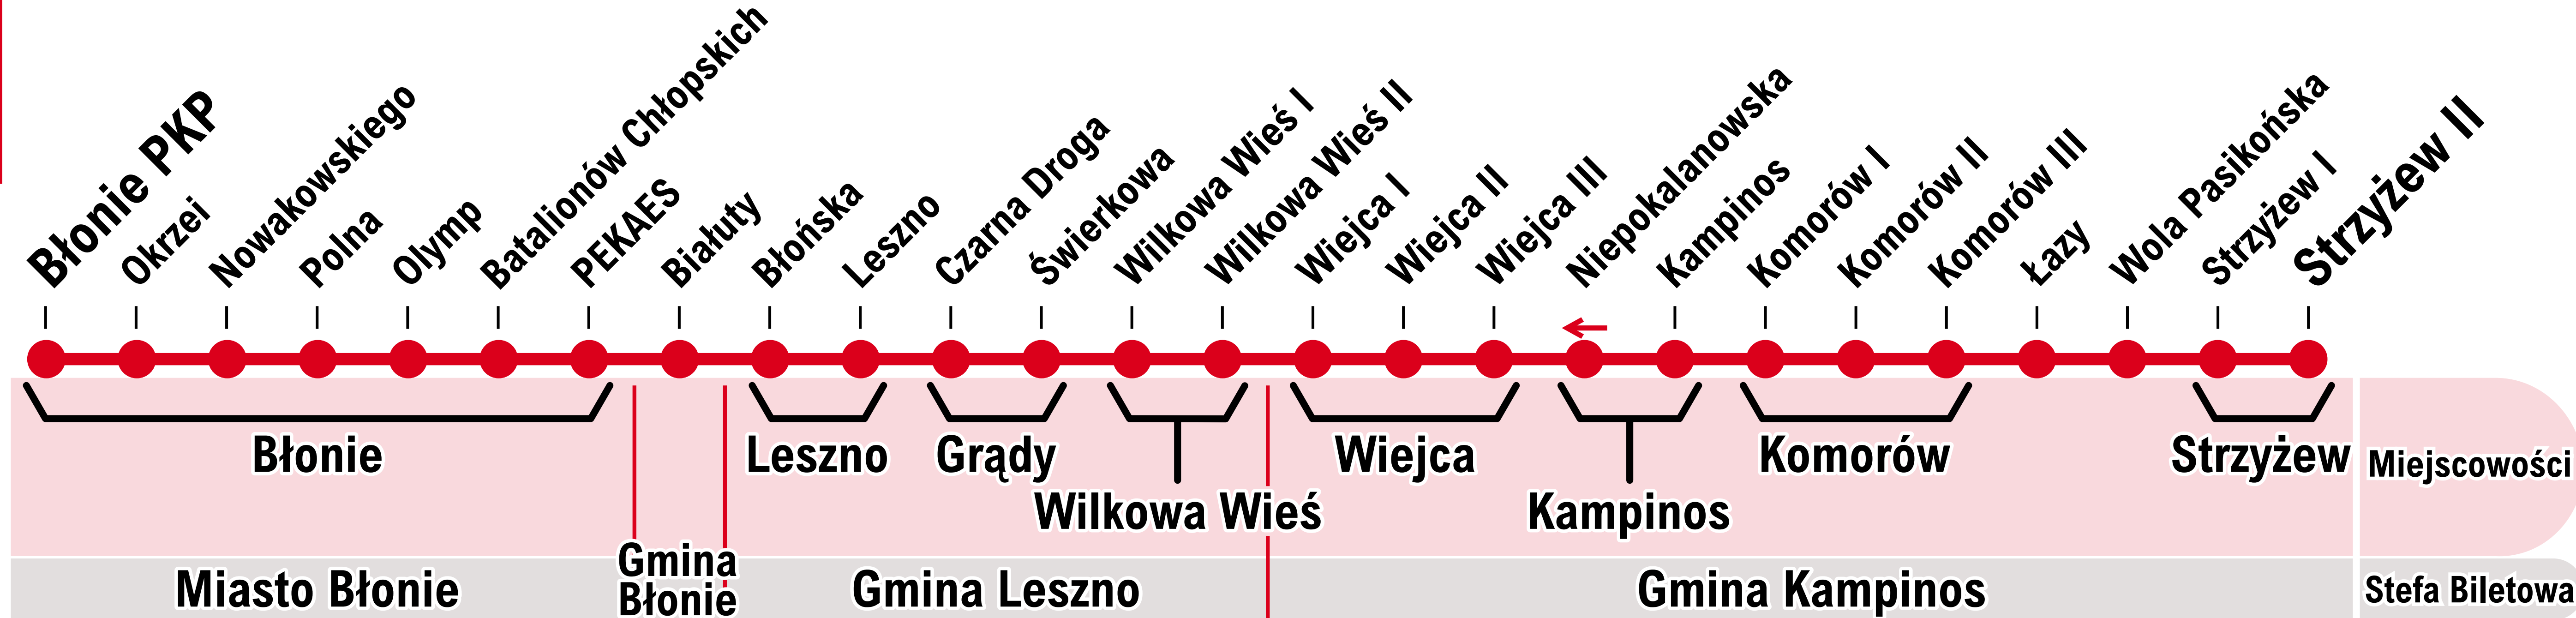

42

 WIĘCEJ INFORMACJI
gpa.grodzisk.pl

-  Przystanek
-  Przystanek w jednym kierunku

42

BŁONIE PKP OKRZEI BIAŁUTY

LESZNO WILKOWA WIEŚ WIEJCA

KAMPINOS KOMORÓW

STRZYŻEW II