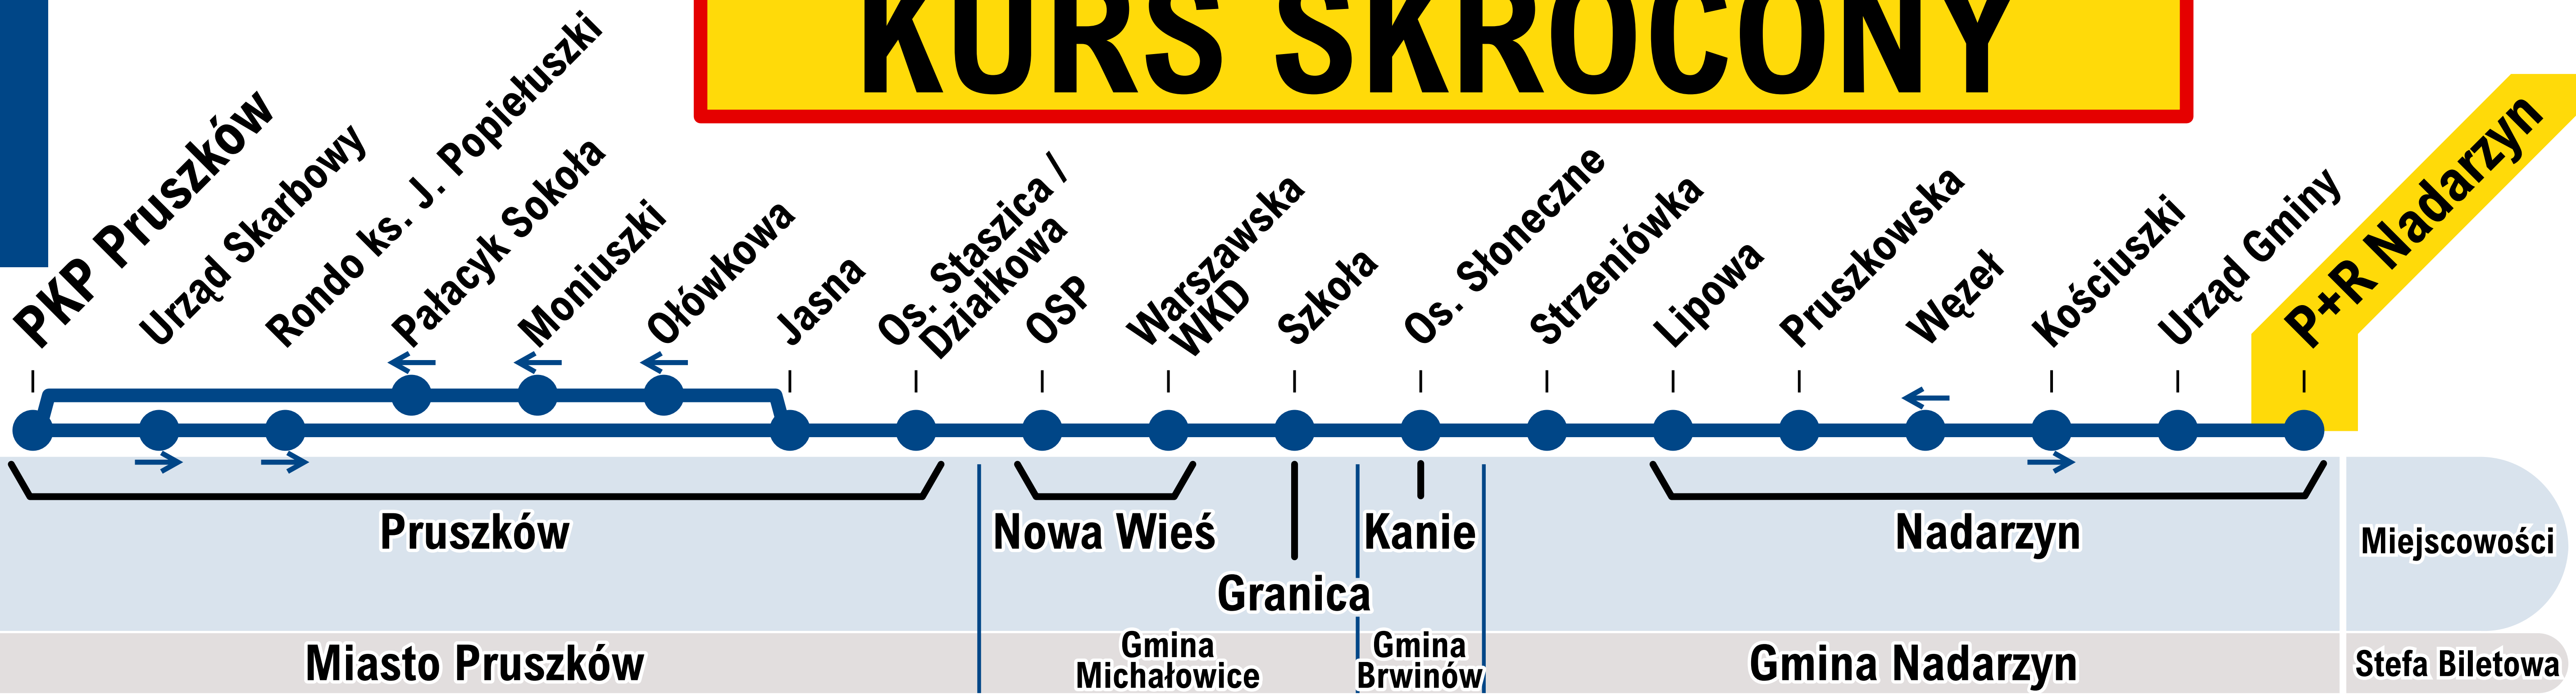

60

WIĘCEJ INFORMACJI
gpa.grodzisk.pl

w wybranych kursach

- Przystanek
- ➔ Przystanek w jednym kierunku
- ↔ podjazd pod przystanek w obu kierunkach
- Przystanek w wybranych kursach

60

PKP PRUSZKÓW

PLANTOWA NOWA WIEŚ KANIE

NADARZYN P+R NADARZYN

KAJETANY

WALENDÓW

60

 WIĘCEJ INFORMACJI
gpa.grodzisk.pl

KURS SKRÓĆCONY

-  Przystanek
-  Przystanek w jednym kierunku

Miejscowości
Stefa Biletowa

60

KURS SKRÓCONY

PKP PRUSZKÓW

PLANTOWA NOWA WIEŚ KANIE

NADARZYN P+R NADARZYN