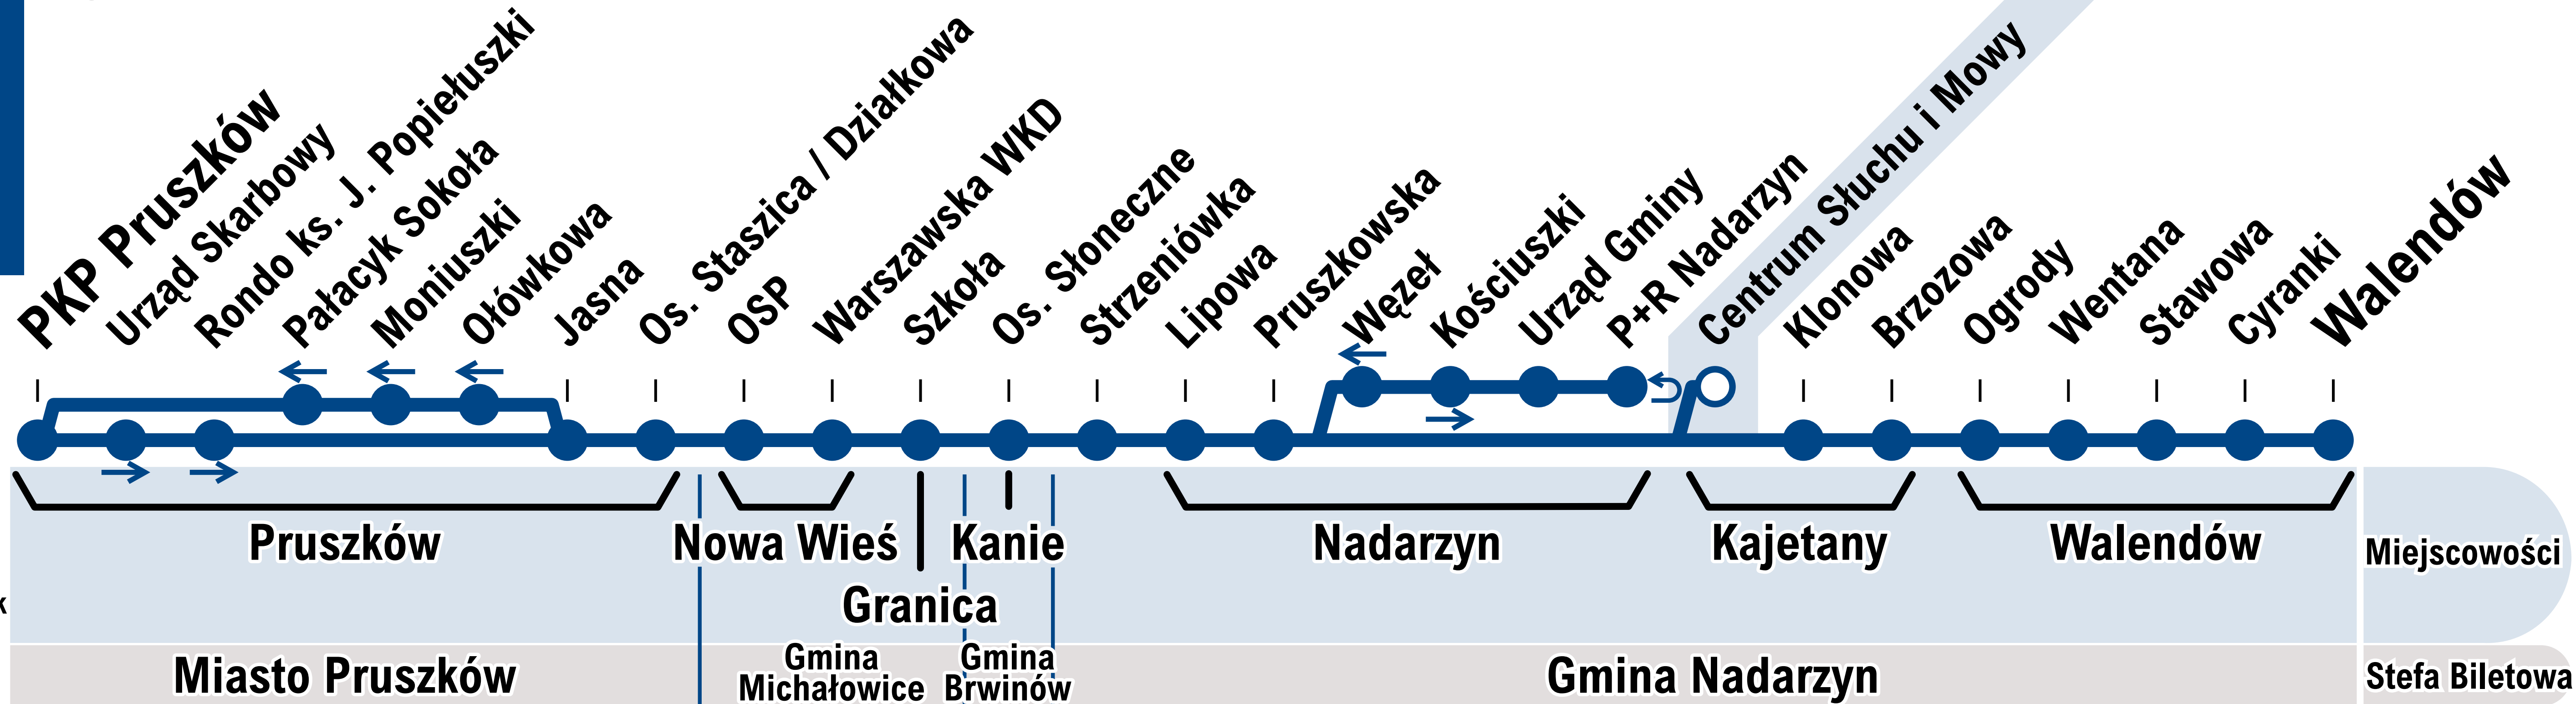

60

WIĘCEJ INFORMACJI
gpa.grodzisk.pl

w wybranych kursach

- Przystanek
- ➔ Przystanek w jednym kierunku
- ↔ podjazd pod przystanek w obu kierunkach
- Przystanek w wybranych kursach

60

PKP PRUSZKÓW

PLANTOWA NOWA WIEŚ KANIE

NADARZYN P+R NADARZYN

KAJETANY

WALENDÓW

60

 WIĘCEJ INFORMACJI
gpa.grodzisk.pl

KURS SKRÓĆCONY

-  Przystanek
-  Przystanek w jednym kierunku

Miejscowości
Stefa Biletowa

60

KURS SKRÓCONY

PKP PRUSZKÓW

PLANTOWA NOWA WIEŚ KANIE

NADARZYN P+R NADARZYN