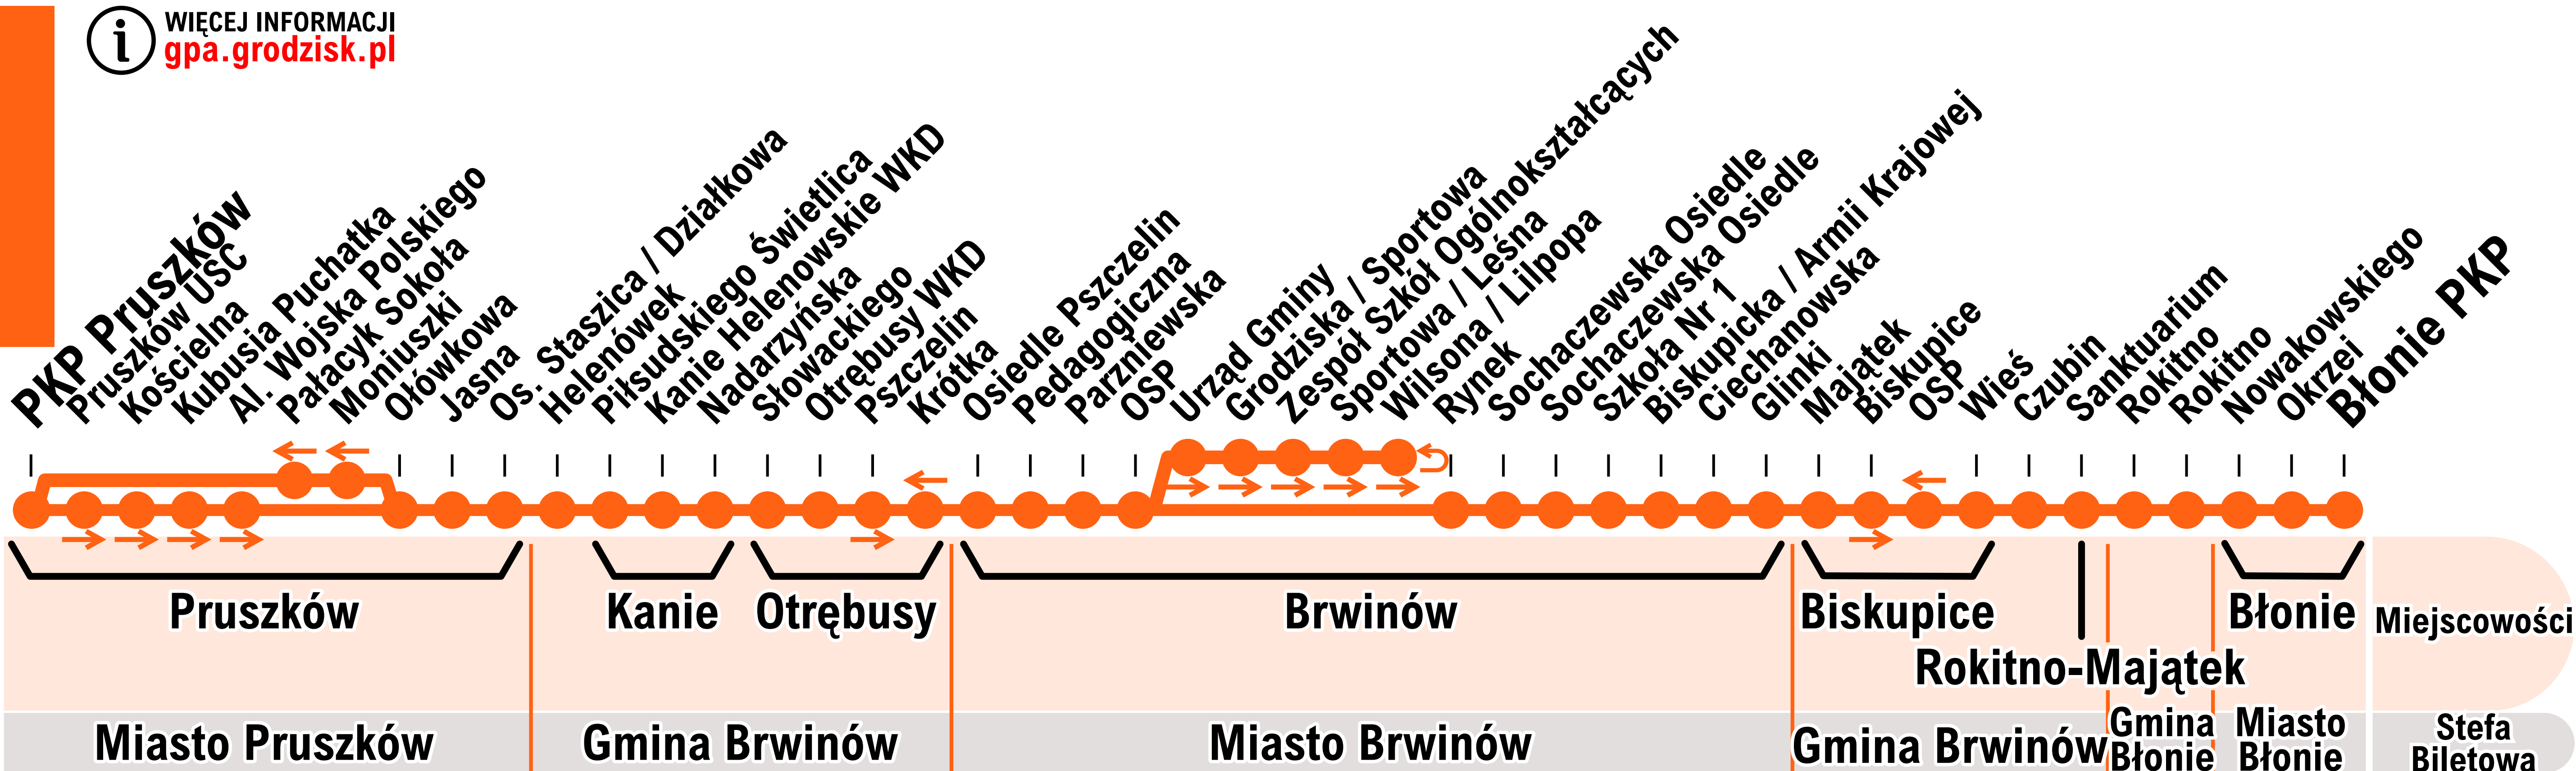

67

WIĘCEJ INFORMACJI
gpa.grodzisk.pl

- Przystanek
- Przystanek w jednym kierunku
- ↔ podjazd pod przystanek w obu kierunkach

67

PKP PRUSZKÓW PLATANOWA
KANIE OTRĘBUSY BRWINÓW
ZS OGÓLNOKSZTAŁCĄCYCH
SZKOŁA NR 1 BISKUPICE ROKITNO
BŁONIE OKRZEI **BŁONIE PKP**