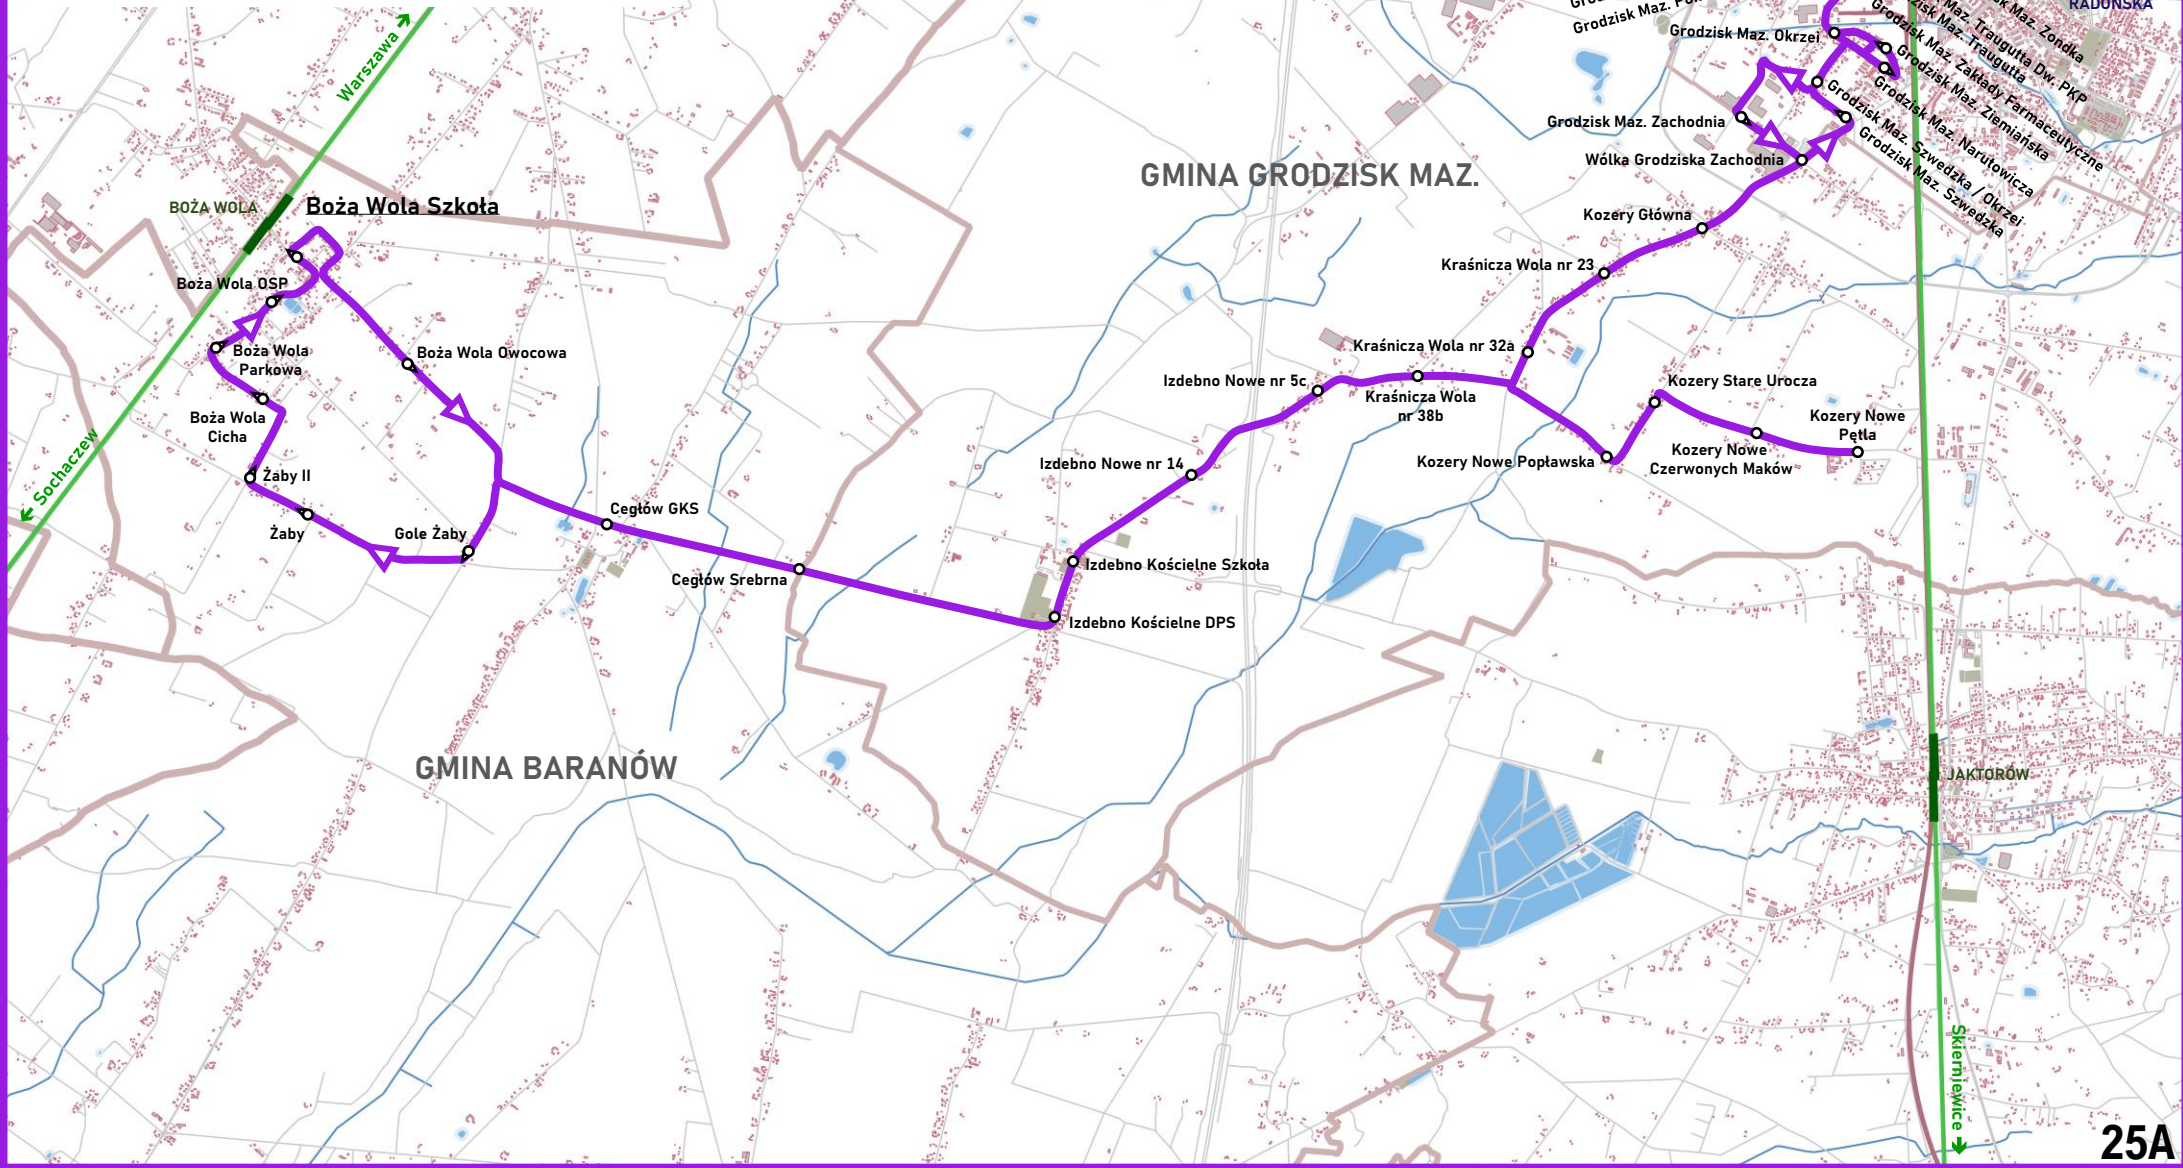

Grodzisk Maz. - Kozery Nowe - Izdebno Kościelne - Boża Wola

**Grodzisk Maz. – Kozery Nowe –
Izdebno Kościelne**
(trasa skrócona w wybranych kursach)