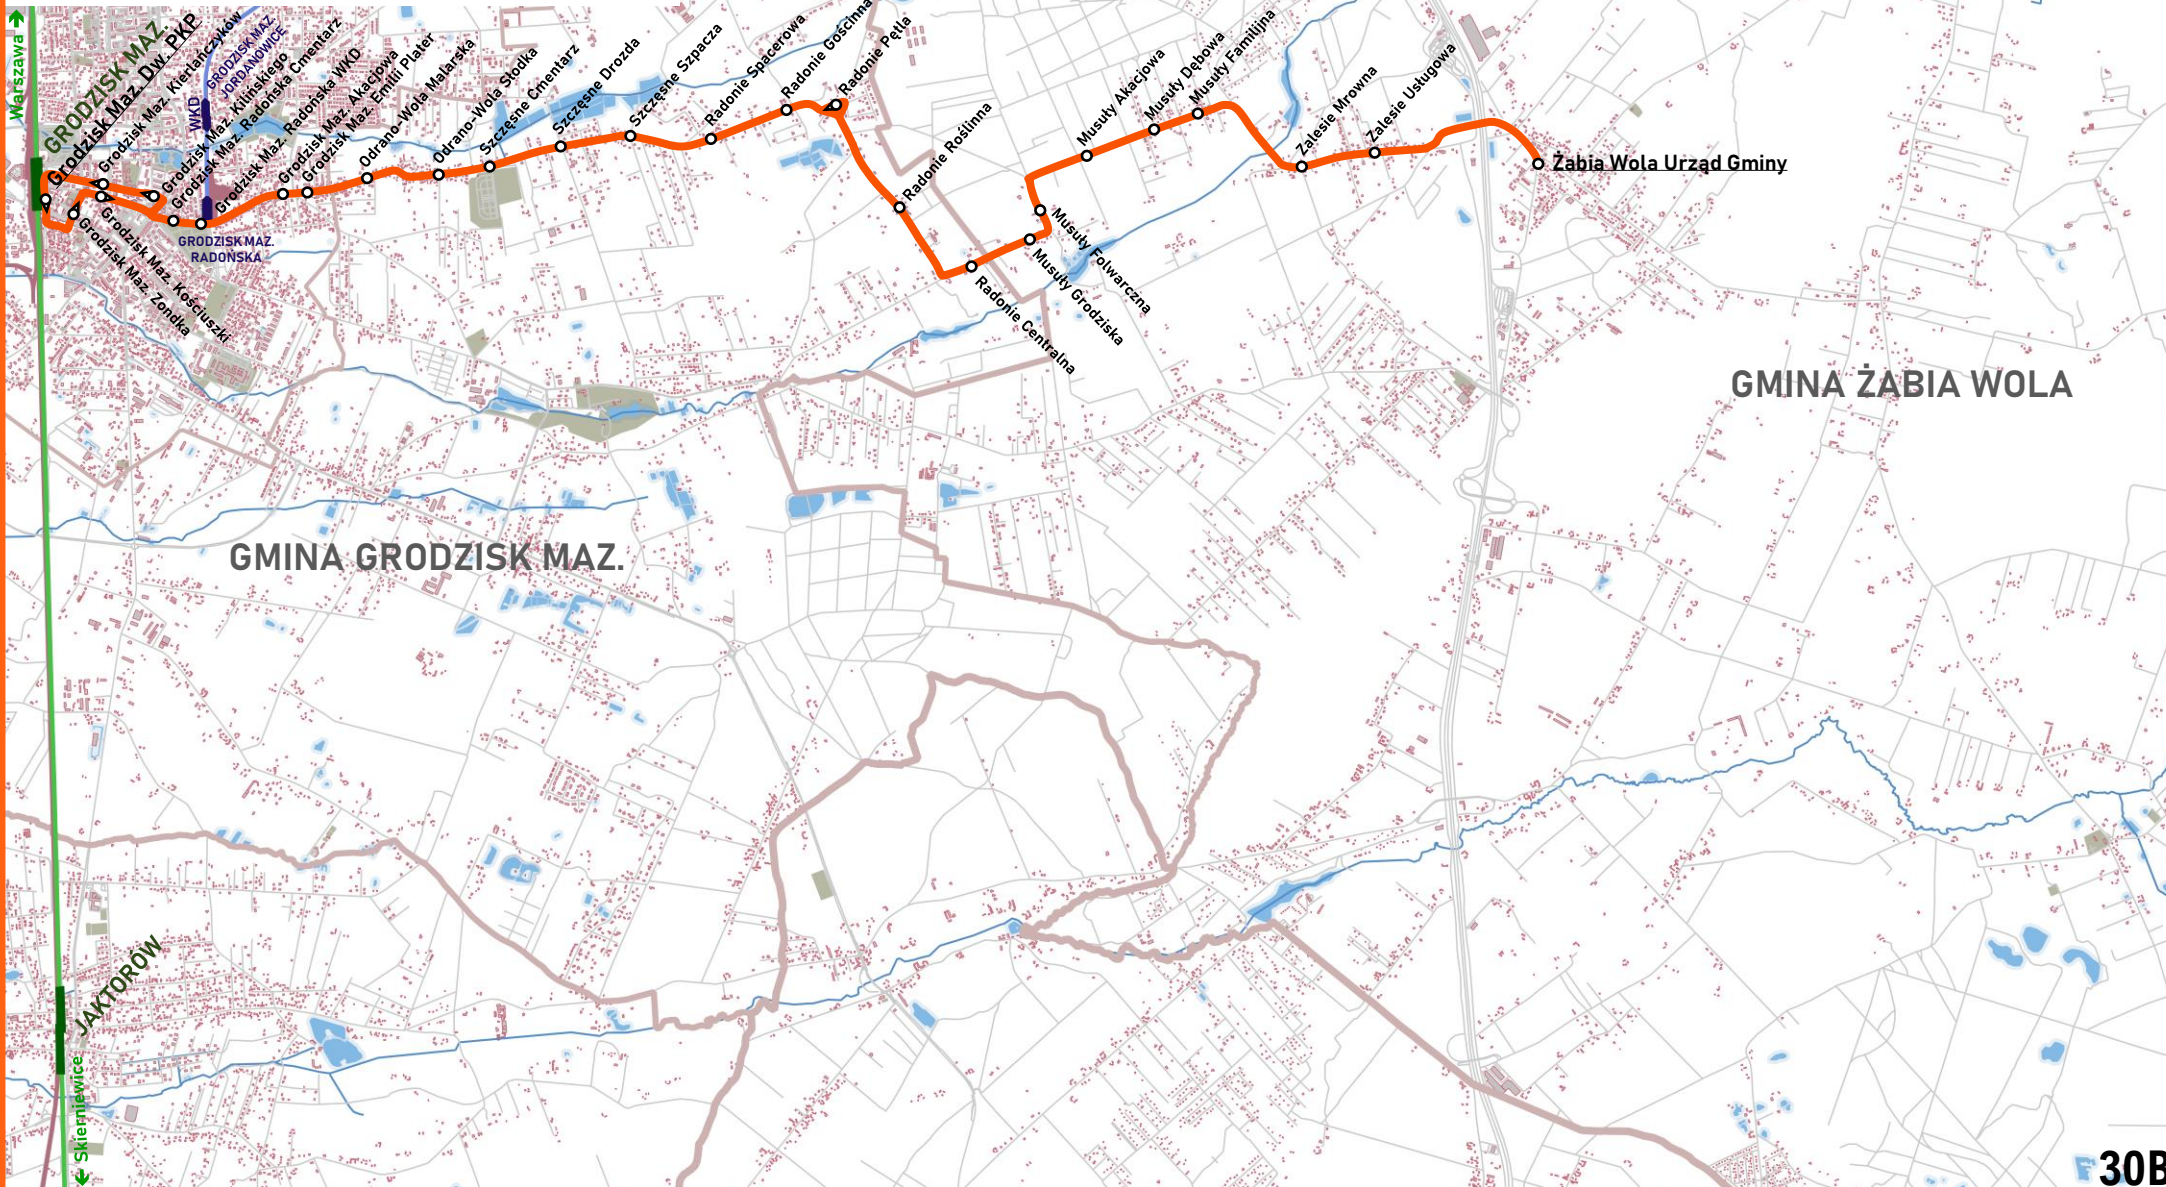

30

Grodzisk Maz. - Radonie - Żabia Wola - Pieńki Słubickie

GMINA GRODZISK MAZ.

GMINA ŻABIA WOLA

30

Żabia Wola – Radonie – Grodzisk Maz. (trasa skrócona w wybranych kursach)

30

Grodzisk Maz. - Radonie - Żabia Wola - Skuty (wariant trasy w wybranych kursach)