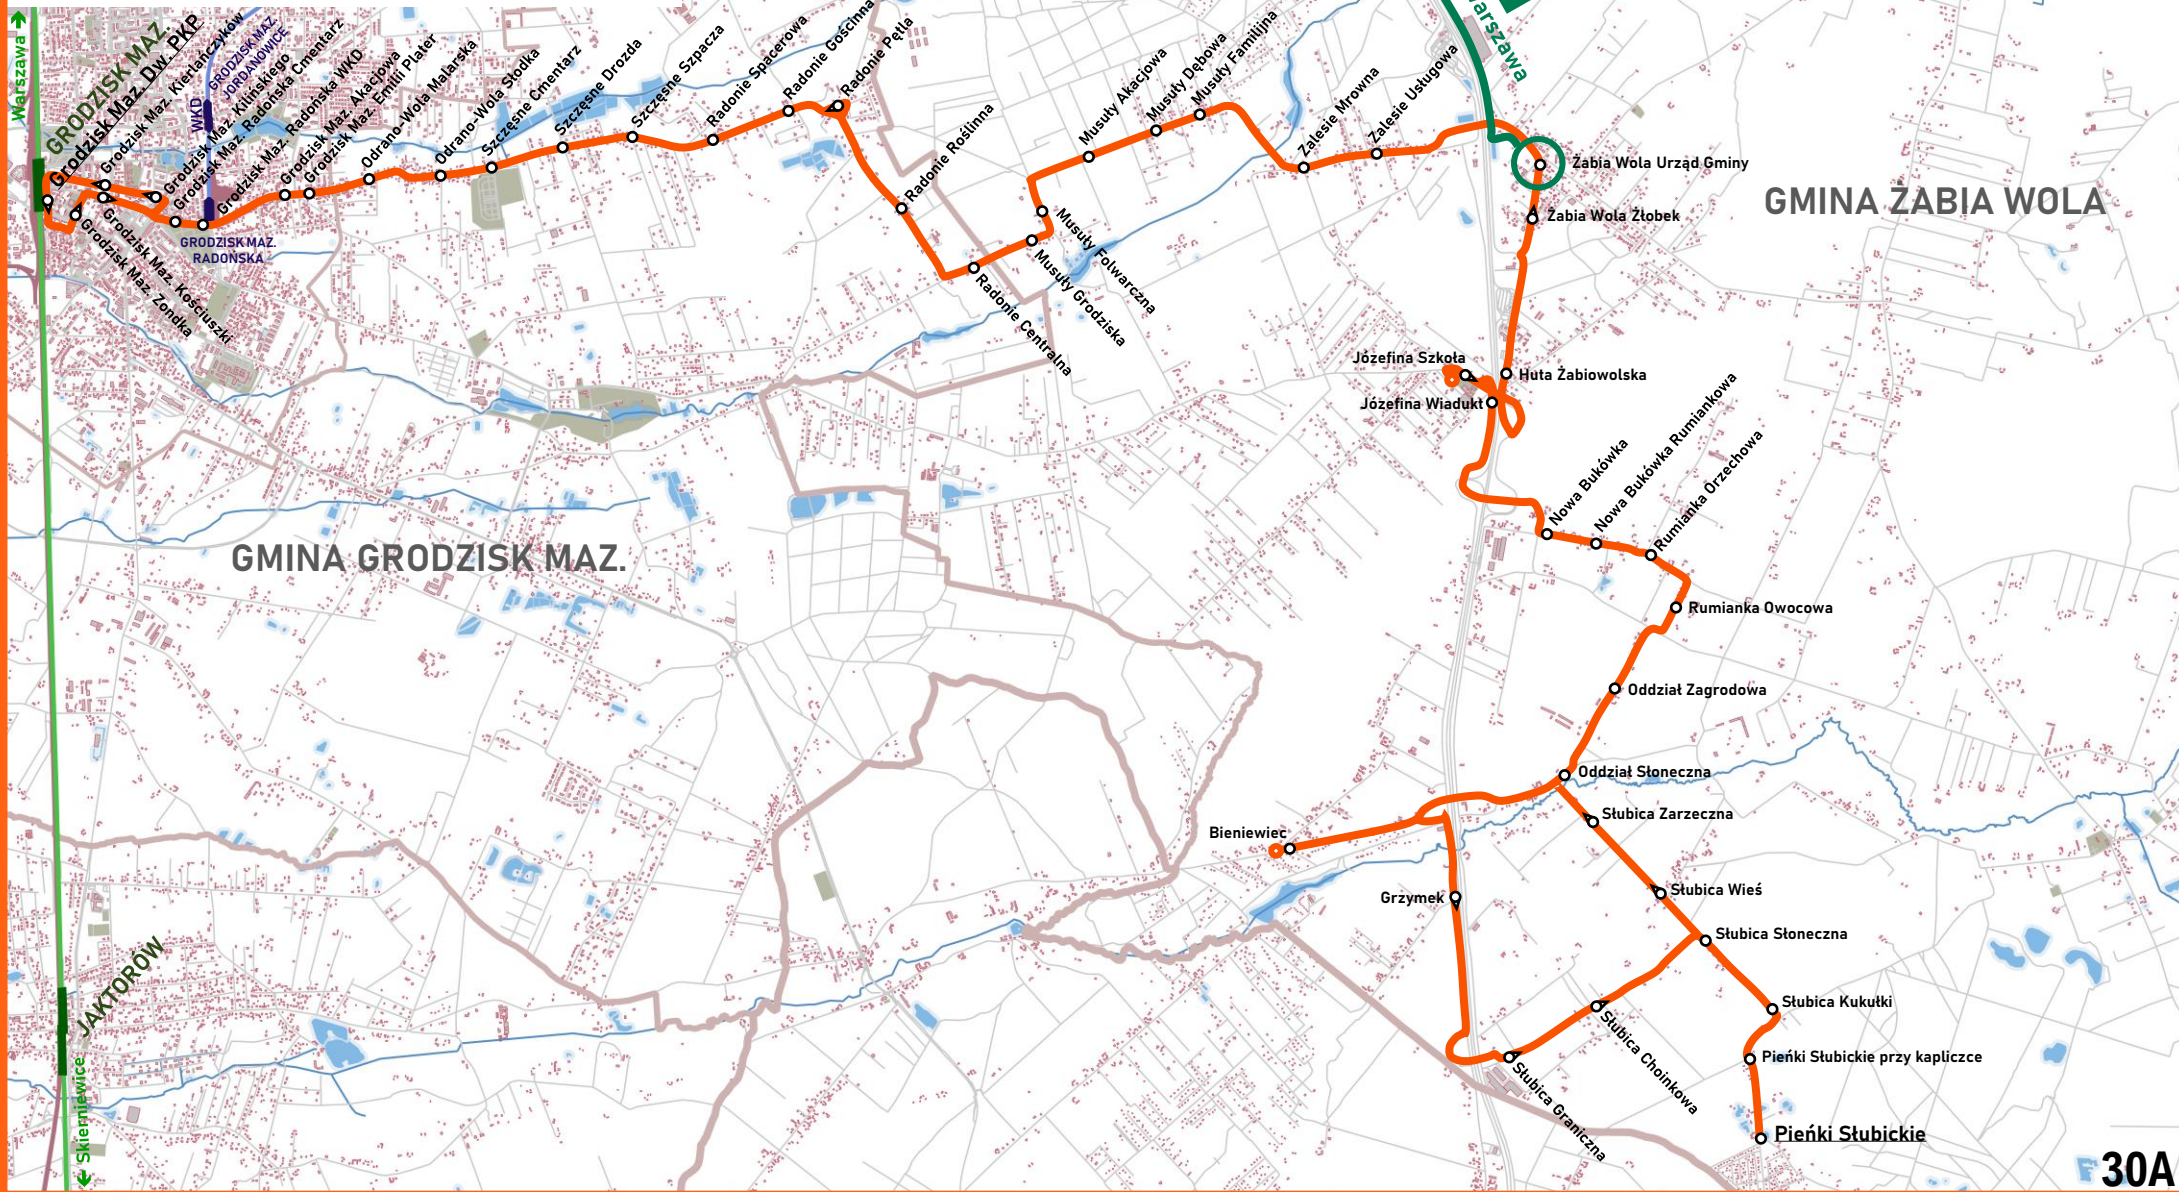

30

Grodzisk Maz. - Radonie - Żabia Wola - Pieńki Słubickie

GMINA GRODZISK MAZ.

GMINA ŻABIA WOLA

30

Żabia Wola – Radonie – Grodzisk Maz. (trasa skrócona w wybranych kursach)

30

Grodzisk Maz. - Radonie - Żabia Wola - Skuty (wariant trasy w wybranych kursach)