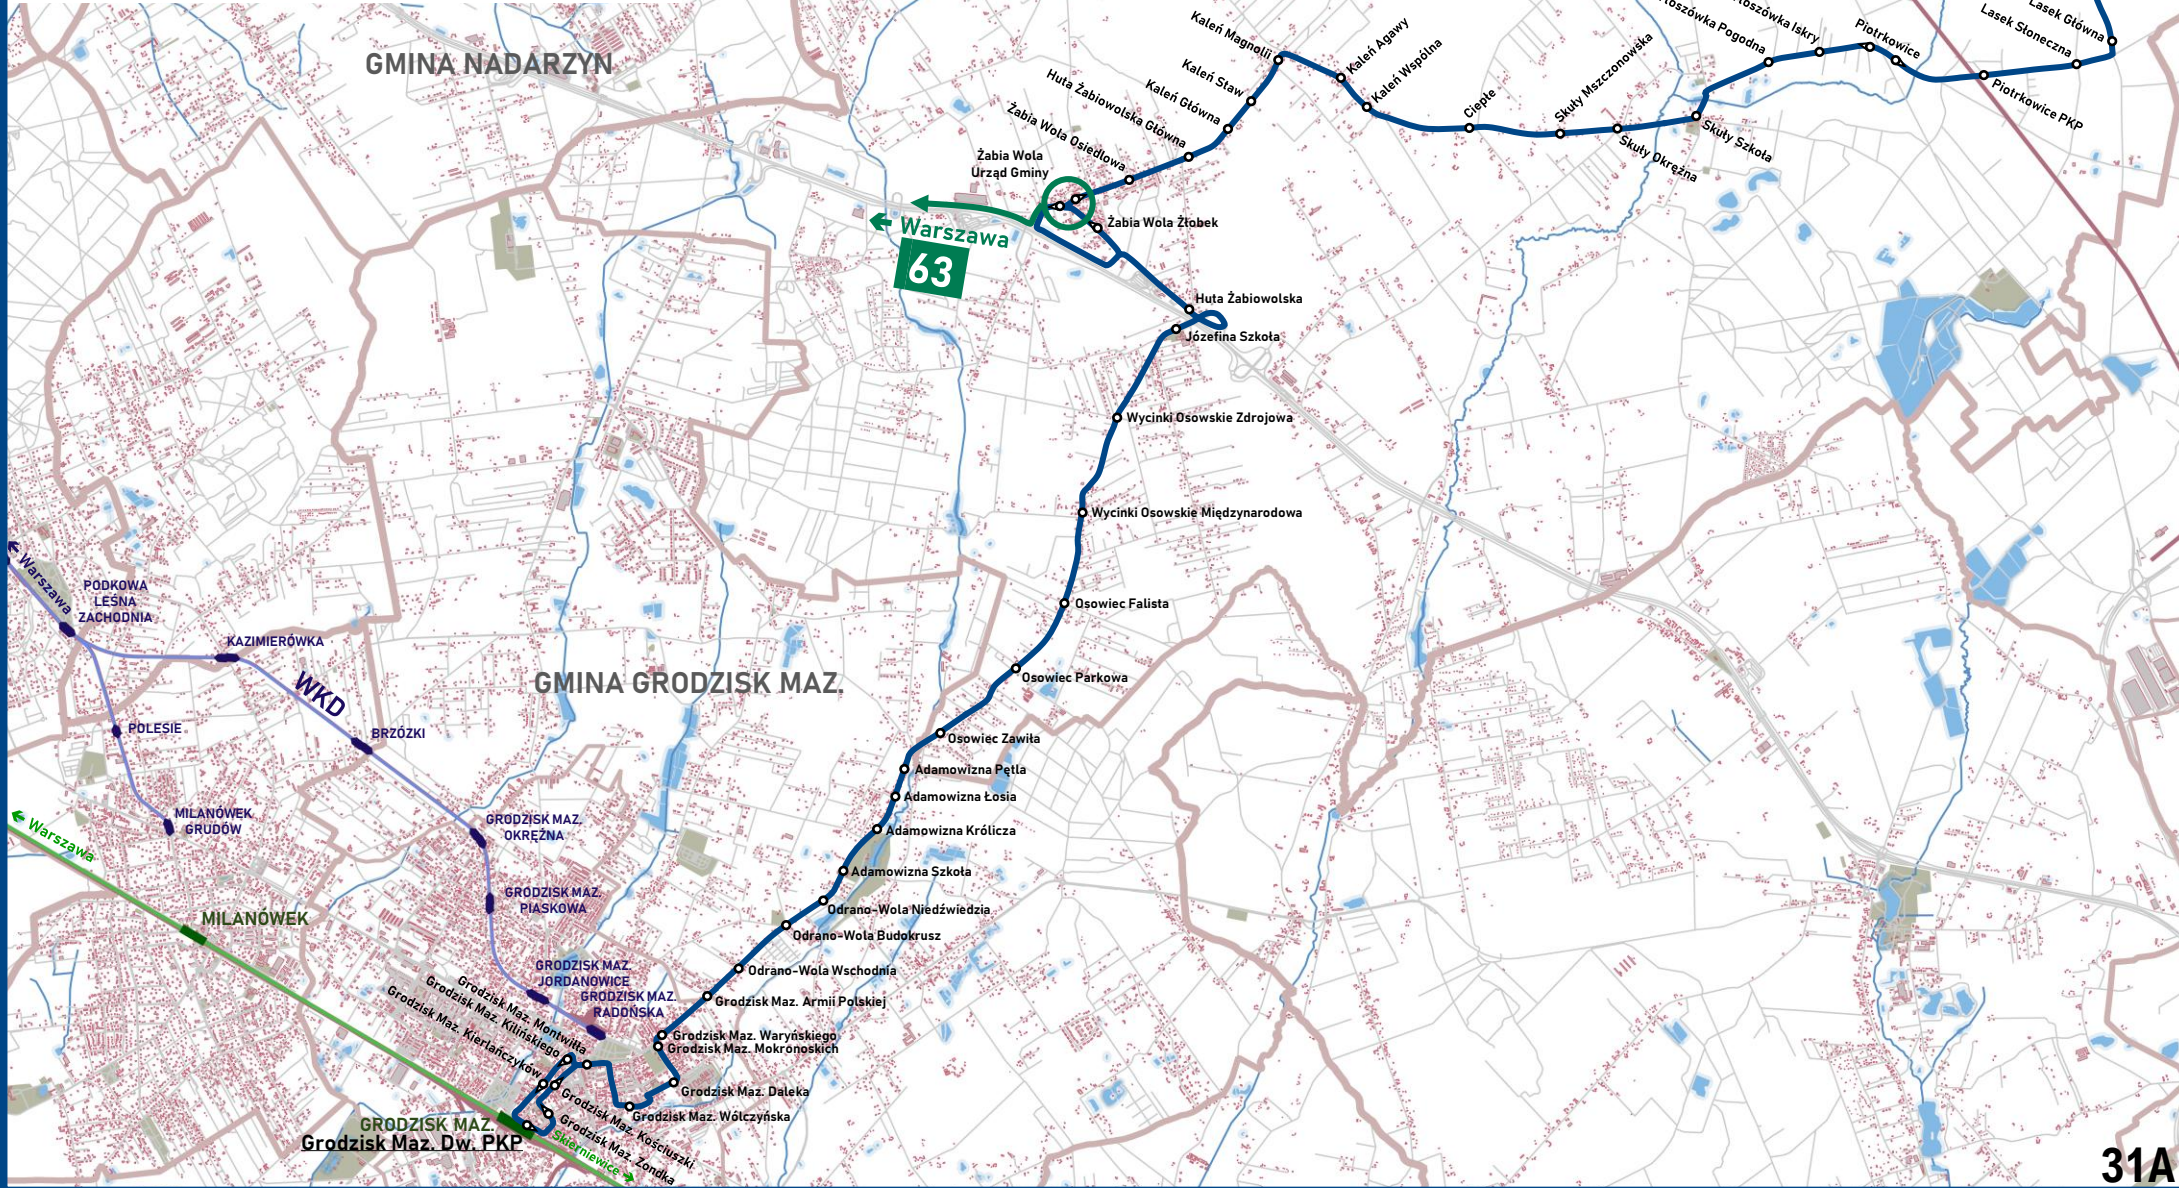

31

Grodzisk Maz. - Żabia Wola - Petrykozy

Przyjazdy autobusów linii 31 z Petrykoz do Żabiej Woli
skomunikowane z odjazdami linii 63 do Warszawy

Przyjazdy autobusów linii 63 z Warszawy do Żabiej Woli
skomunikowane z odjazdami linii 31 do Petrykoz

31

Grodzisk Maz. - Żabia Wola - Grzegorzewice - Petrykozy (wariant trasy w wybranych kursach)

Przyjazdy autobusów linii **31** z Petrykoz do Żabiej Woli
skomunikowane z odjazdami linii **63** do Warszawy

Przyjazdy autobusów linii **63** z Warszawy do Żabiej Woli
skomunikowane z odjazdami linii **31** do Petrykoz