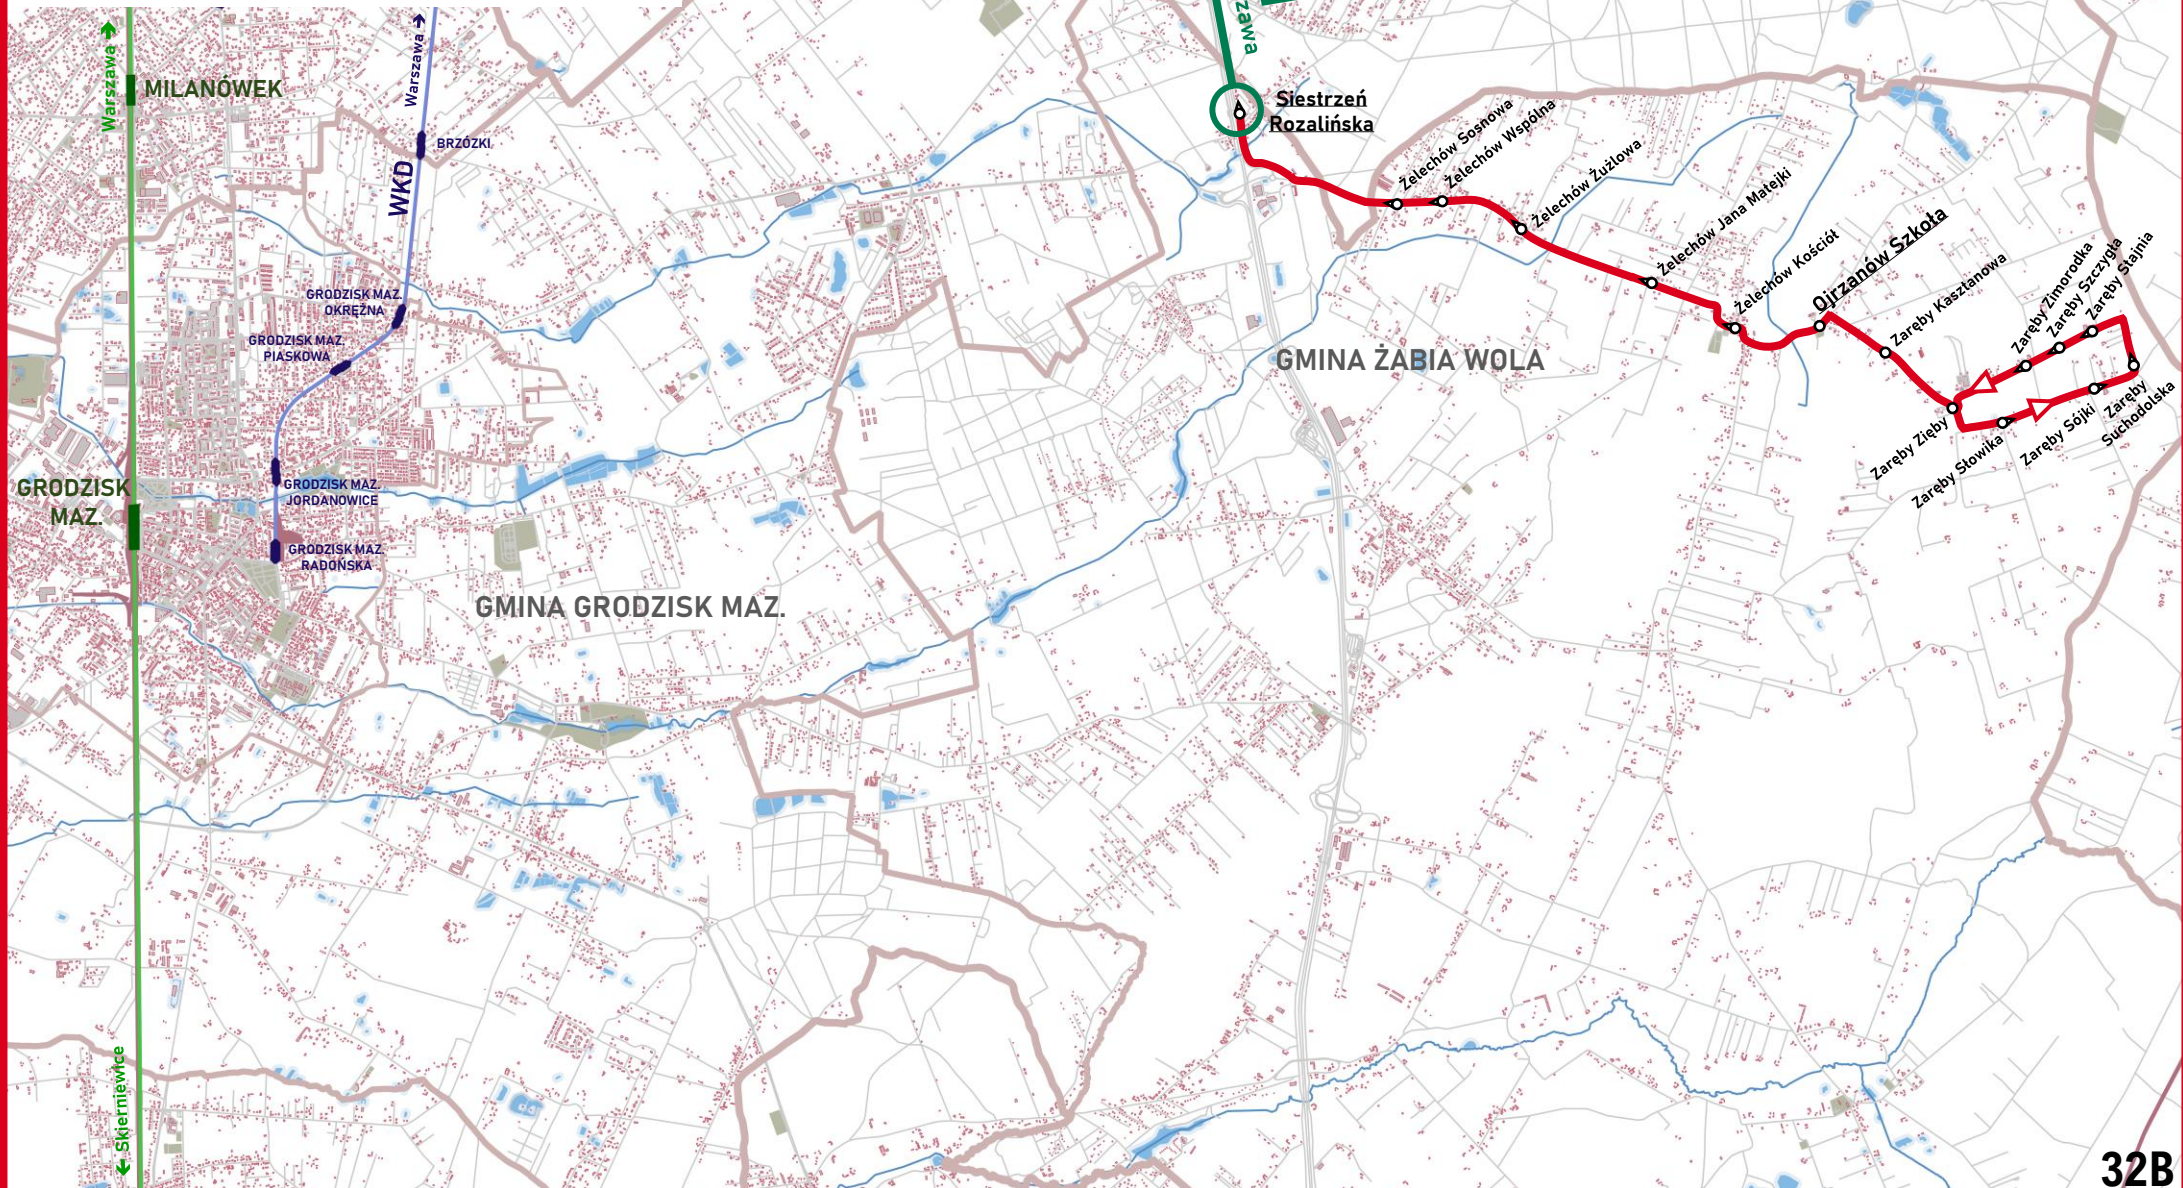

32

Józefina - Żabia Wola - Żareby - Żelechów - Siestrzeń - Grodzisk Maz.

Przyjazdy autobusów linii **32** z Józefiny do Siestrzeni
skomunikowane z odjazdami linii **63** do Warszawy

Przyjazdy autobusów linii **63** z Warszawy do Siestrzeni
skomunikowane z odjazdami linii **32** do Żelechowa i Józefiny

32

Ojrzanów - Zaręby - Żelechów - Sierzeń (wariant trasy w wybranych kursach w dni nauki szkolnej)

Przyjazdy autobusów linii **32** z Ojrzanowa do Sierzniei
skomunikowane z odjazdami linii **63** do Warszawy

32

**Grodzisk Maz. - Kady - Książenice - Kady -
Grodzisk Maz.**
(trasa skrócona w wybranych kursach)