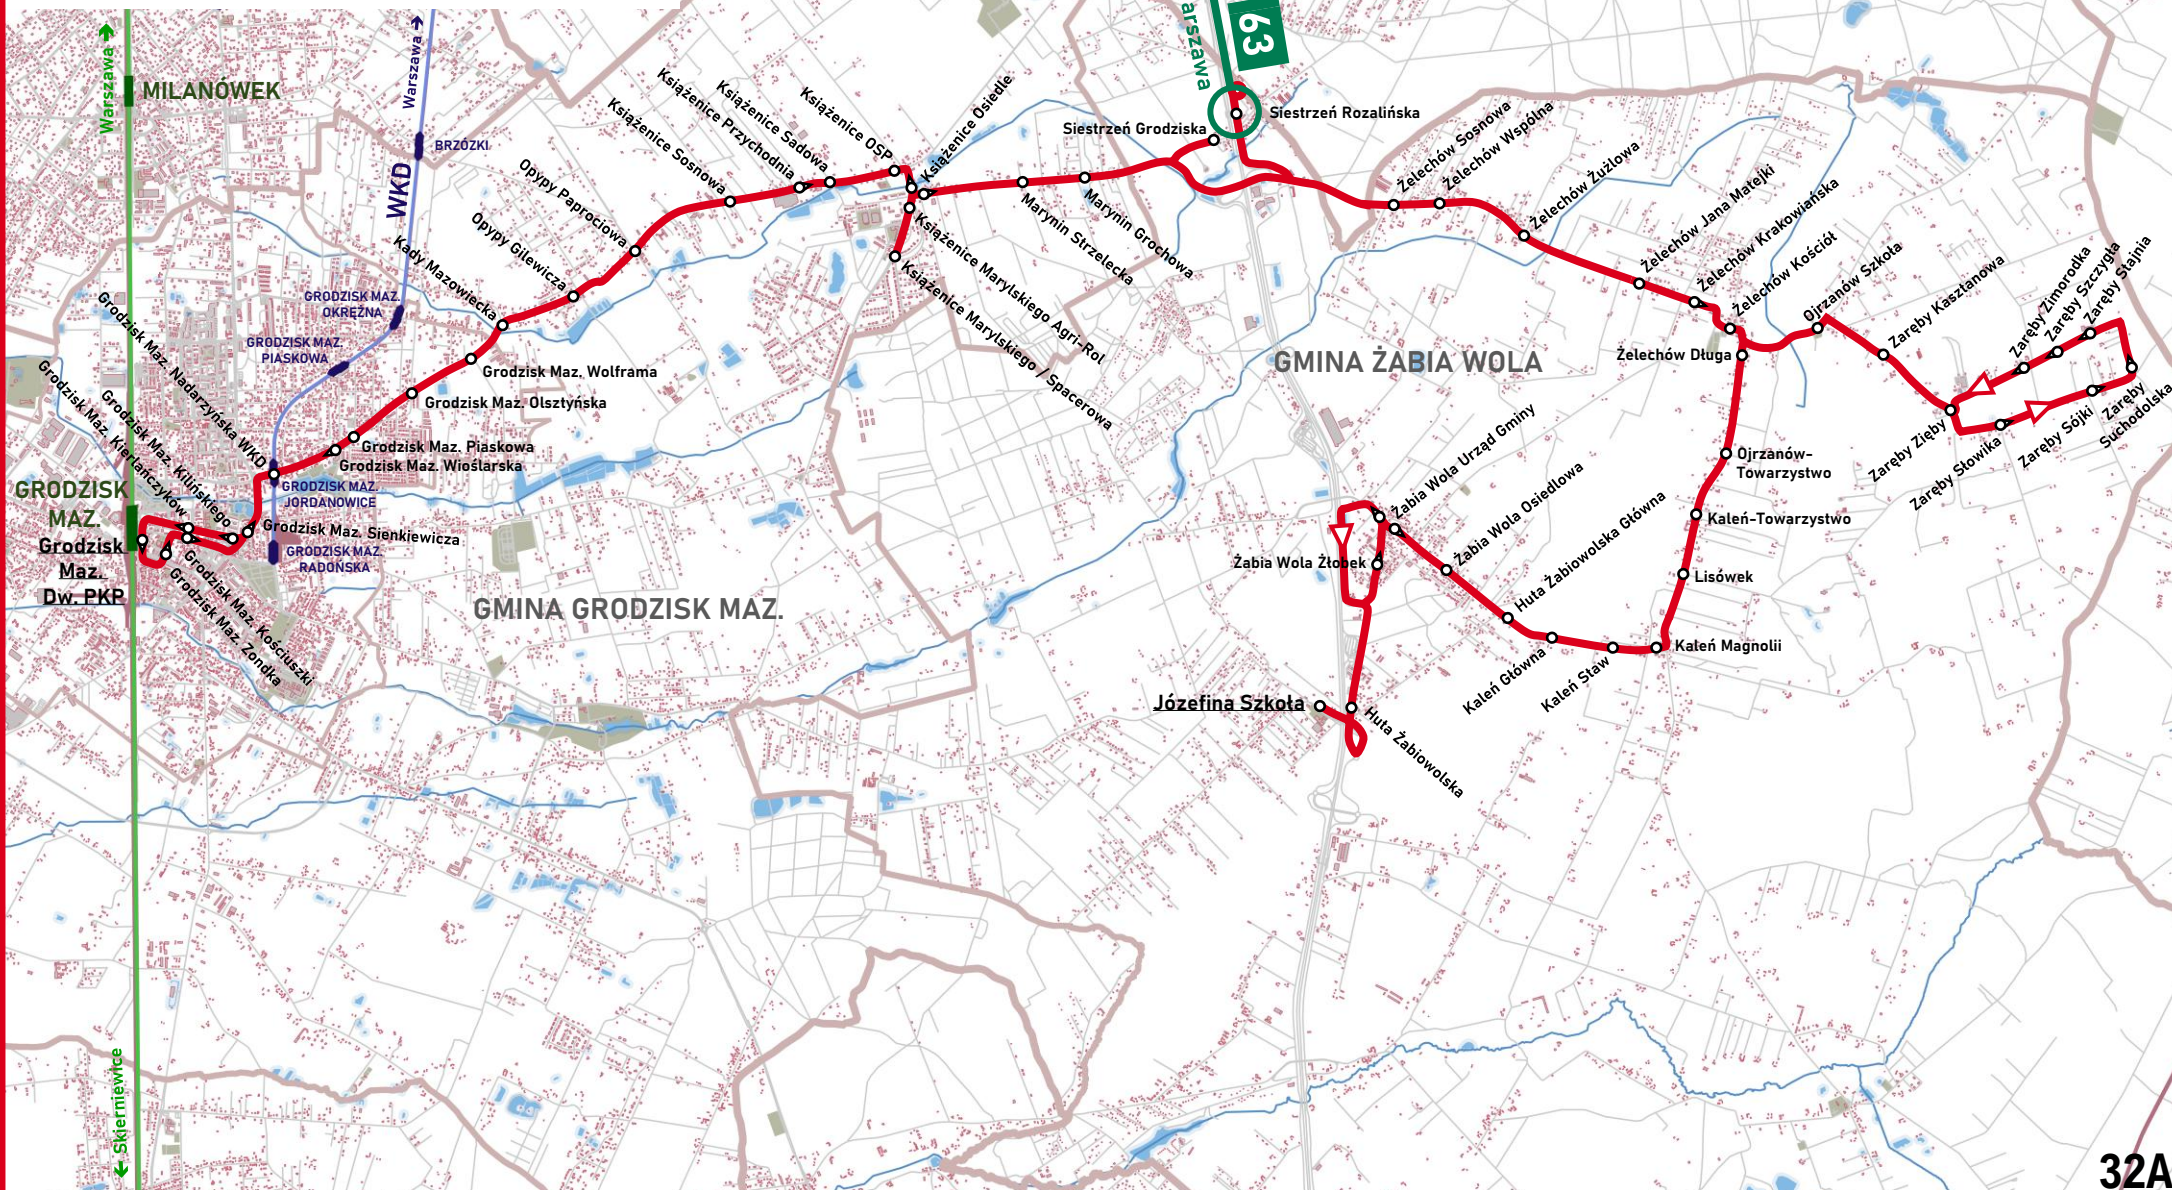

32

Józefina - Żabia Wola - Żareby - Żelechów - Siestrzeń - Grodzisk Maz.

Przyjazdy autobusów linii **32** z Józefiny do Siestrzeni
skomunikowane z odjazdami linii **63** do Warszawy

Przyjazdy autobusów linii **63** z Warszawy do Siestrzeni
skomunikowane z odjazdami linii **32** do Żelechowa i Józefiny

32

Ojrzanów - Zaręby - Żelechów - Sierzeń (wariant trasy w wybranych kursach w dni nauki szkolnej)

Przyjazdy autobusów linii **32** z Ojrzanowa do Sierzniei
skomunikowane z odjazdami linii **63** do Warszawy

32

**Grodzisk Maz. - Kady - Książenice - Kady -
Grodzisk Maz.**
(trasa skrócona w wybranych kursach)