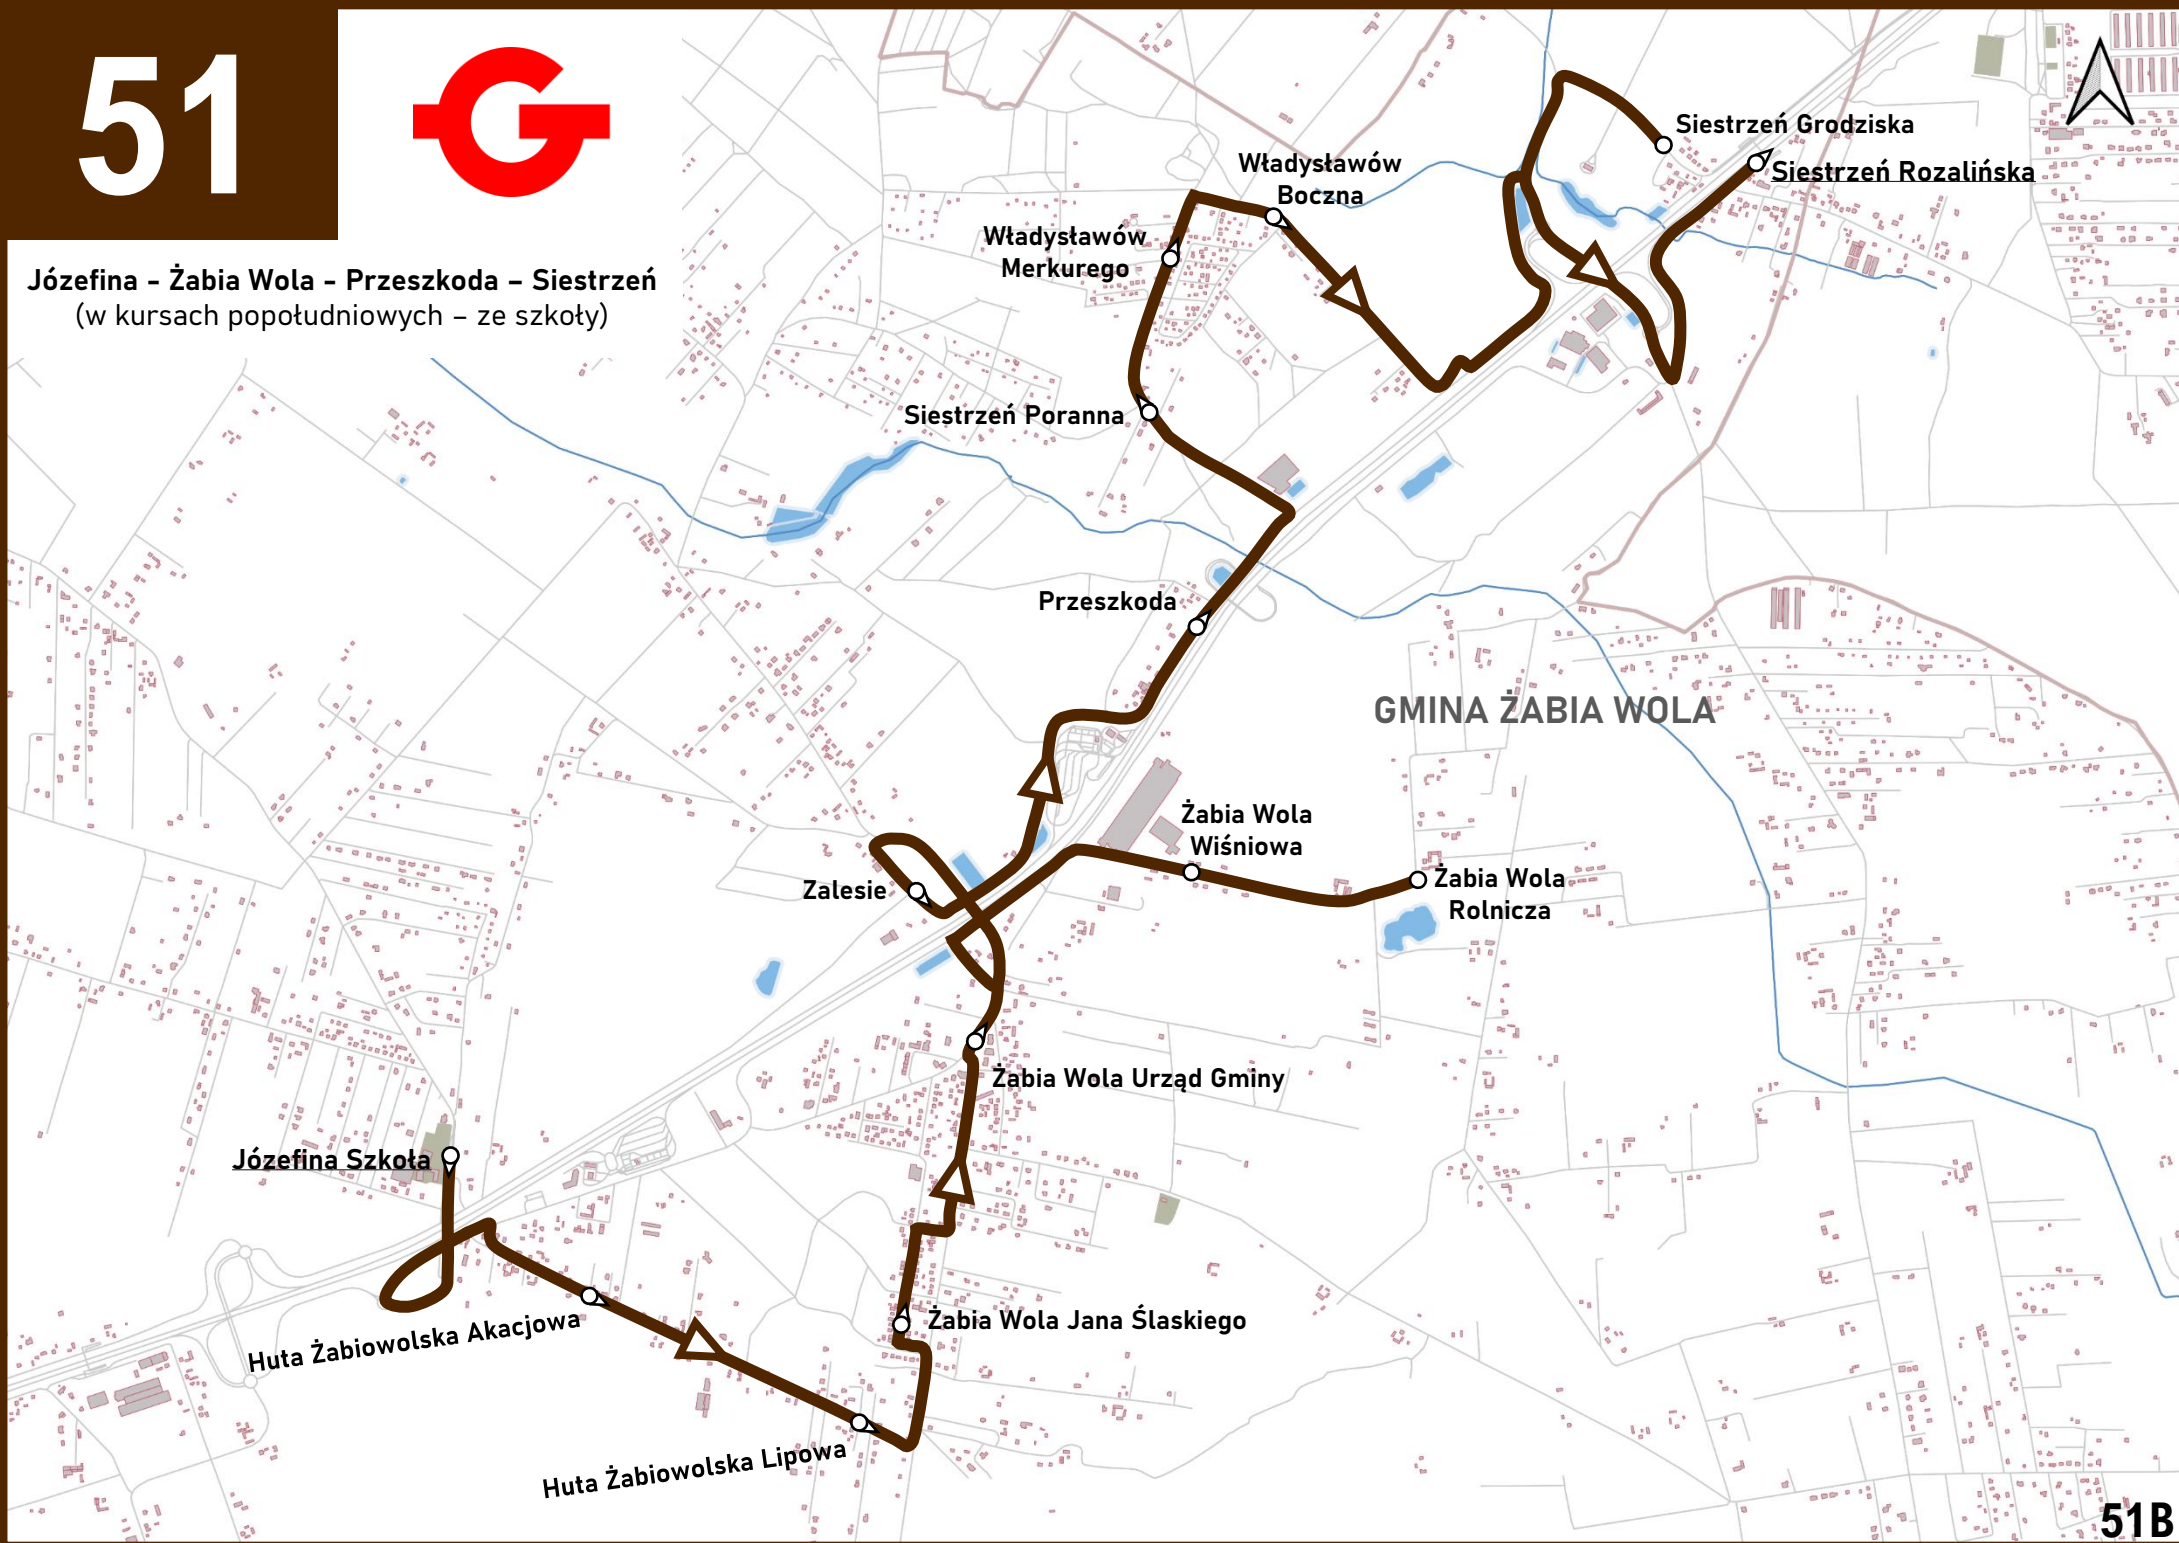

51

Sięstrzeń - Przeszkoda - Żabia Wola - Józefina
(w kursach porannych – do szkoły)

GMINA ŻABIA WOLA

51A

51

Józefina - Żabia Wola - Przeszkoda - Sierzeń
(w kursach popołudniowych - ze szkoły)

51

Józefina – Sierzeń
(w kursach porannych - ze szkoły
i w popołudniowych - do szkoły)

GMINA ŻABIA WOLA

Józefina Szkoła

Sierzeń Rozalińska

51C