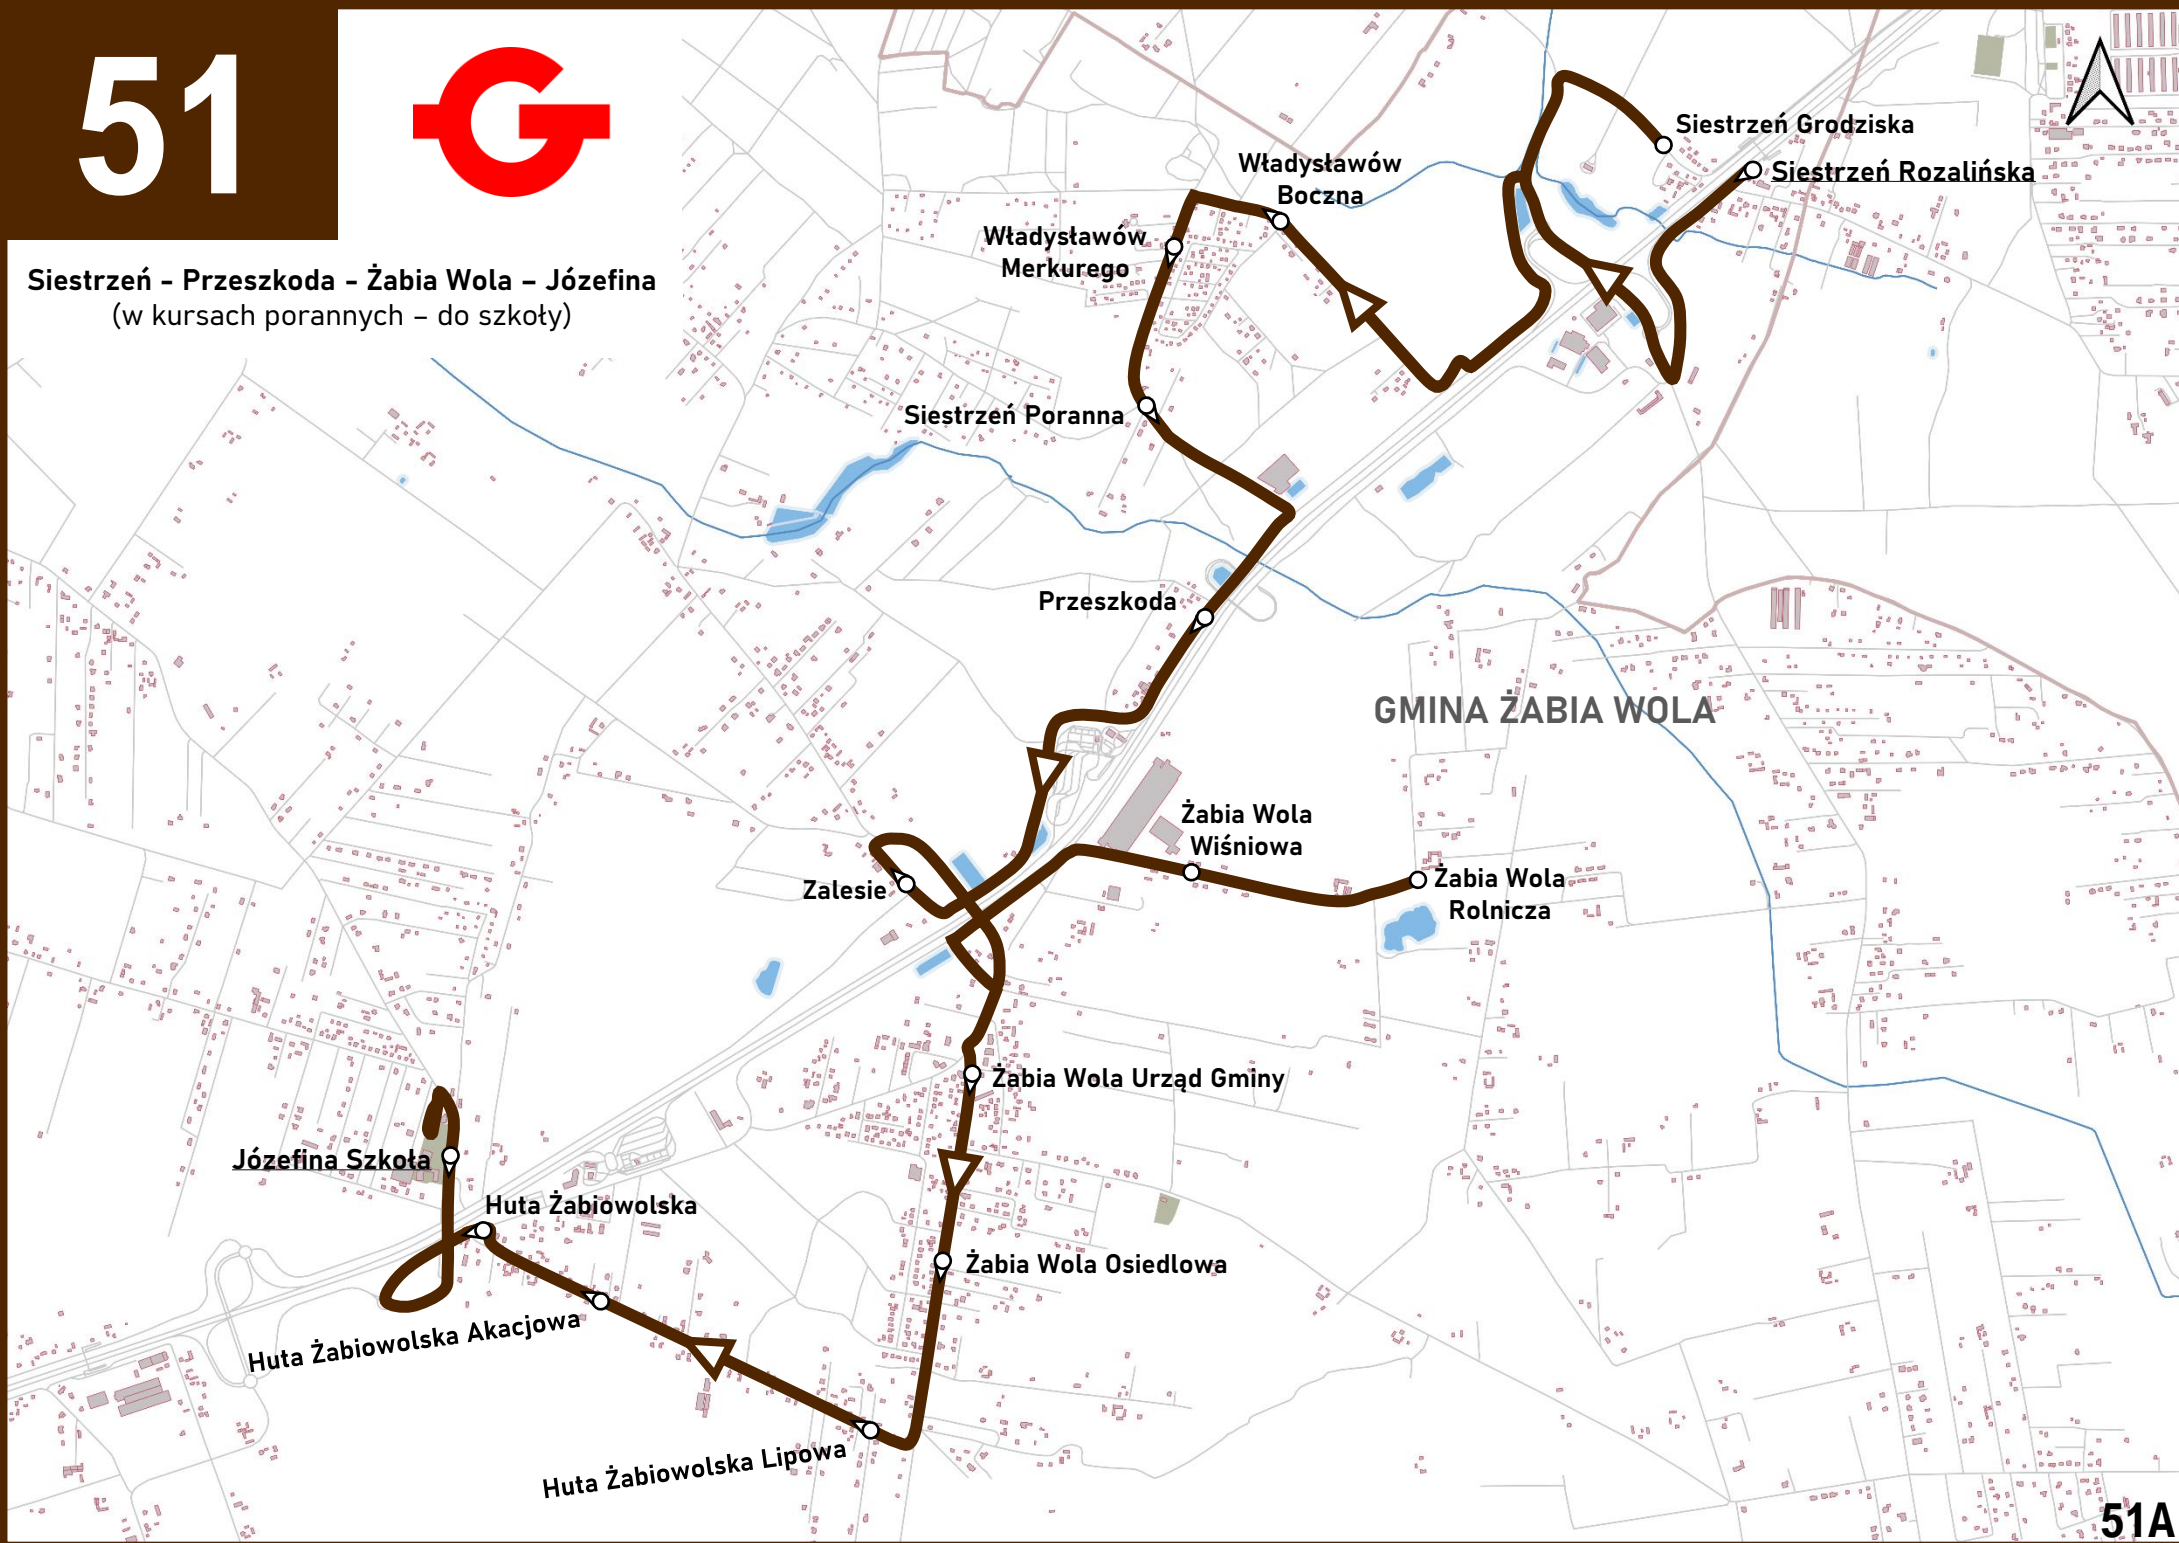

51

Sięstrzeń - Przeszkoda - Żabia Wola - Józefina
(w kursach porannych – do szkoły)

GMINA ŻABIA WOLA

51A

51

Józefina - Żabia Wola - Przeszkoda - Sierzeń
(w kursach popołudniowych - ze szkoły)

51

Józefina – Sierzeń
(w kursach porannych - ze szkoły
i w popołudniowych - do szkoły)

GMINA ŻABIA WOLA

Józefina Szkoła

Sierzeń Rozalińska

51C