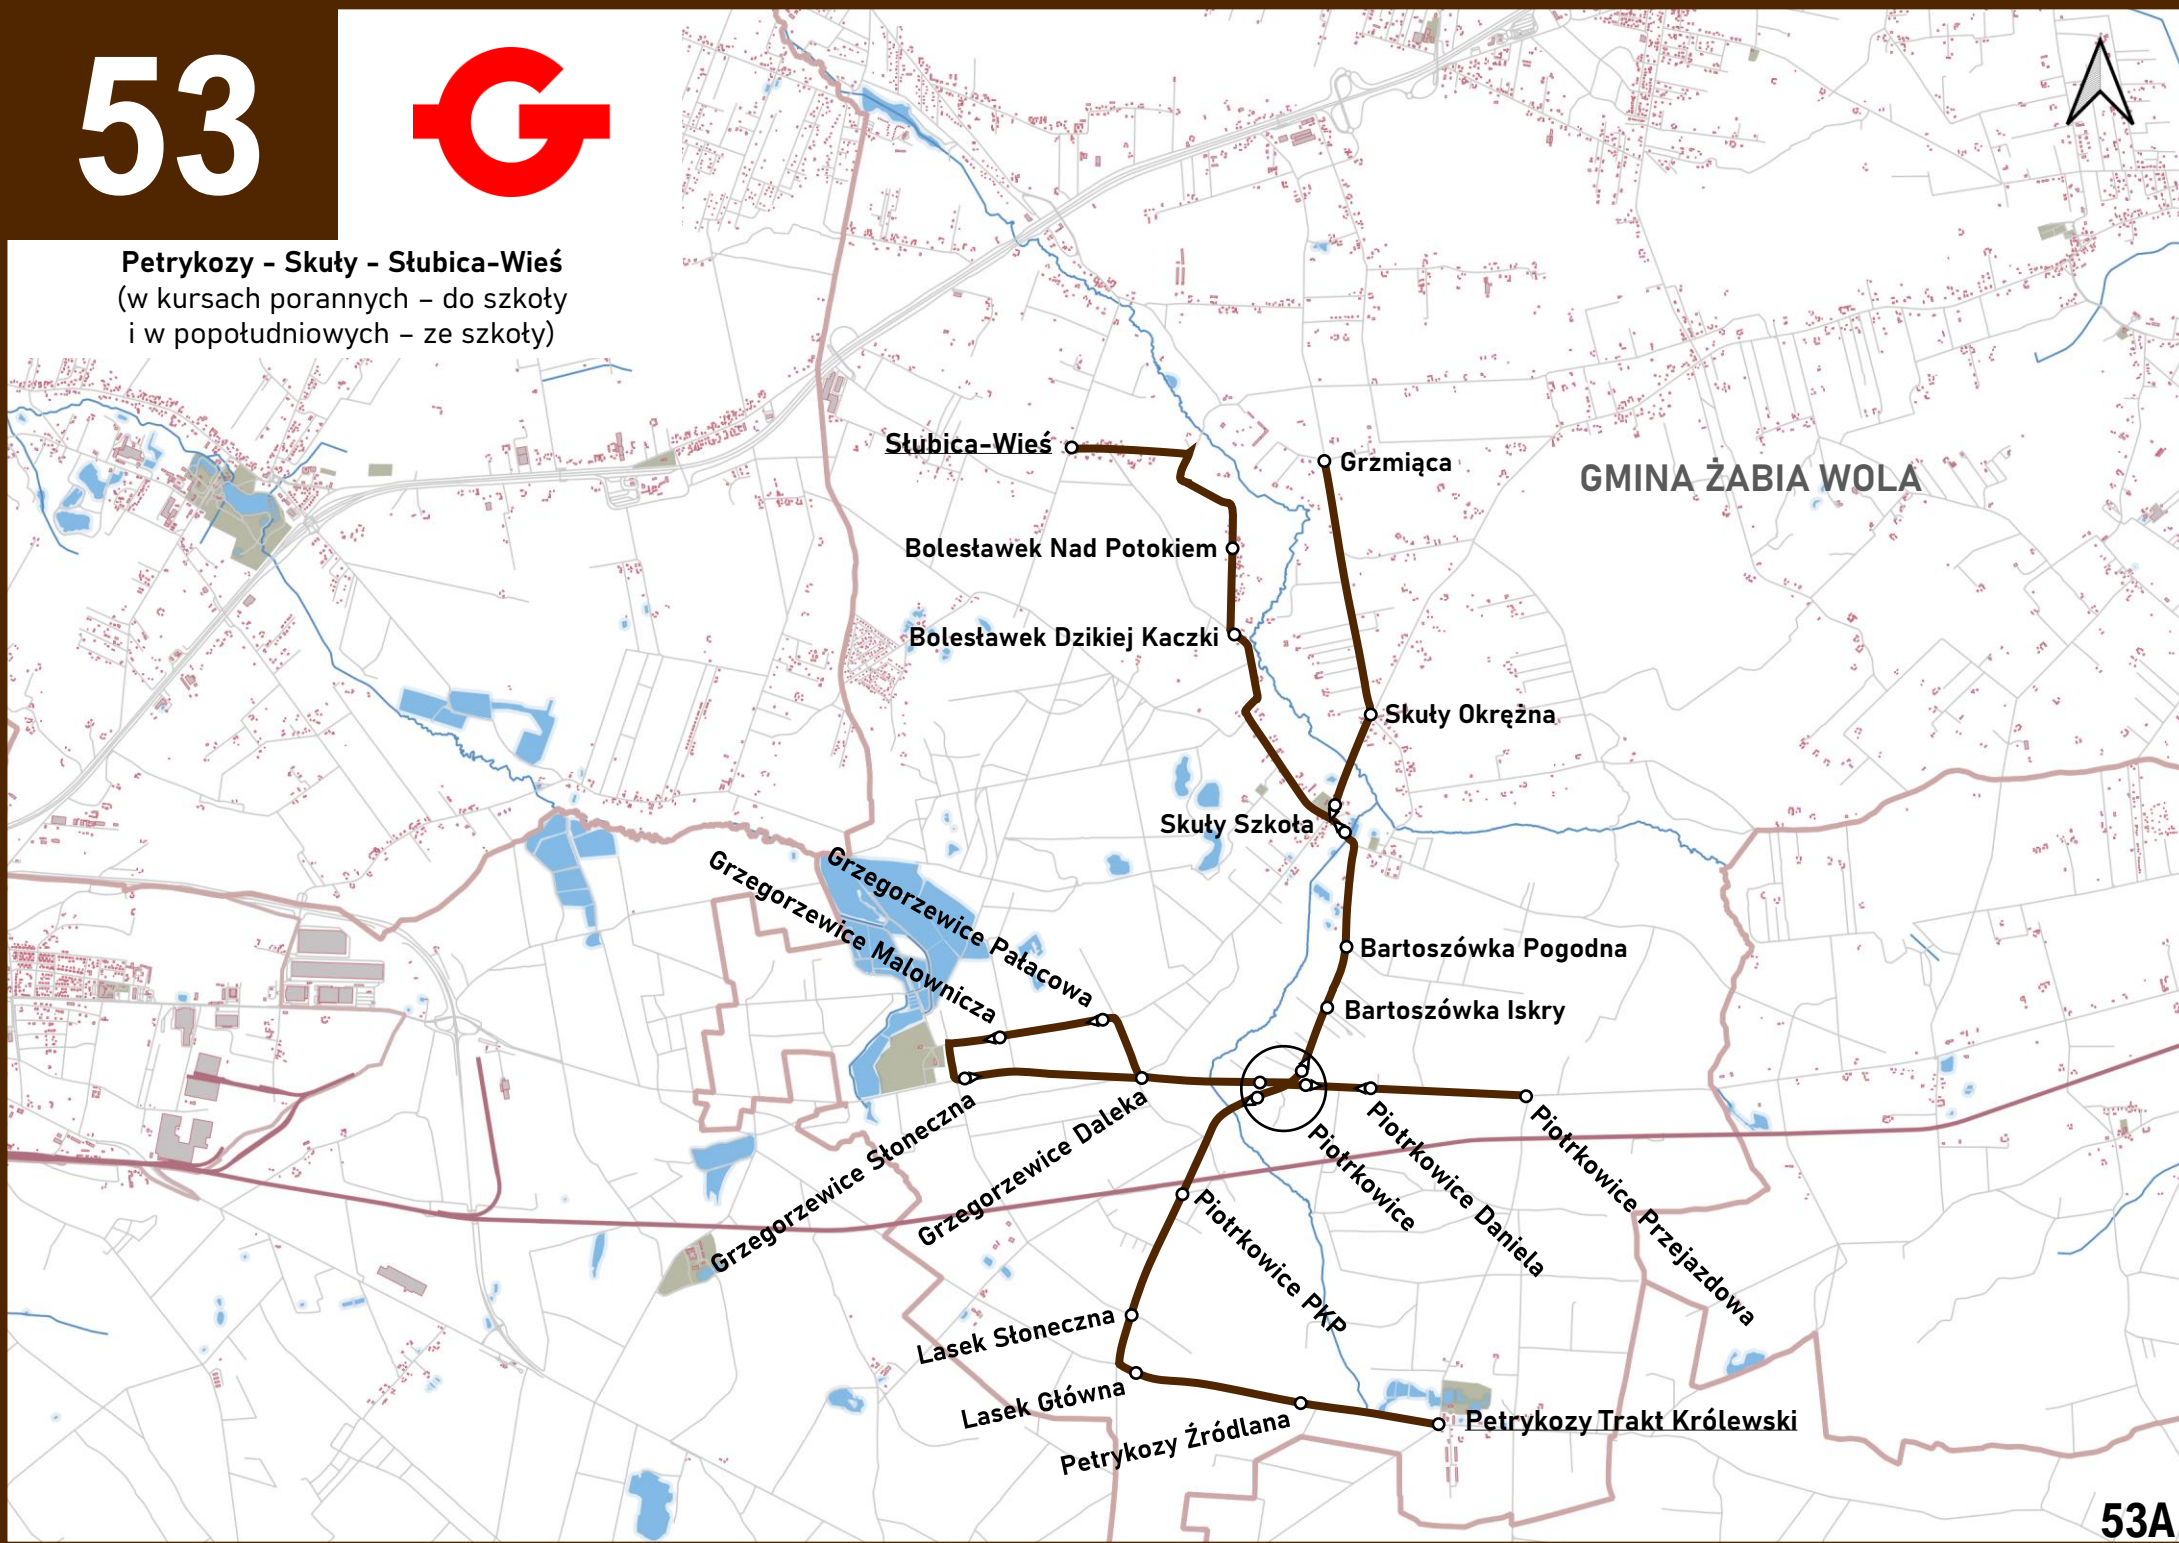

53

Petrykozy - Skuty - Słubica-Wieś
(w kursach porannych – do szkoły
i w popołudniowych – ze szkoły)

GMINA ŻABIA WOLA

53

Słubica-Wieś - Petrykozy
(w kursach porannych – ze szkoły
i w popołudniowych – do szkoły)

Słubica-Wieś o

GMINA ŻABIA WOLA

o Petrykozy Trakt Królewski

53B