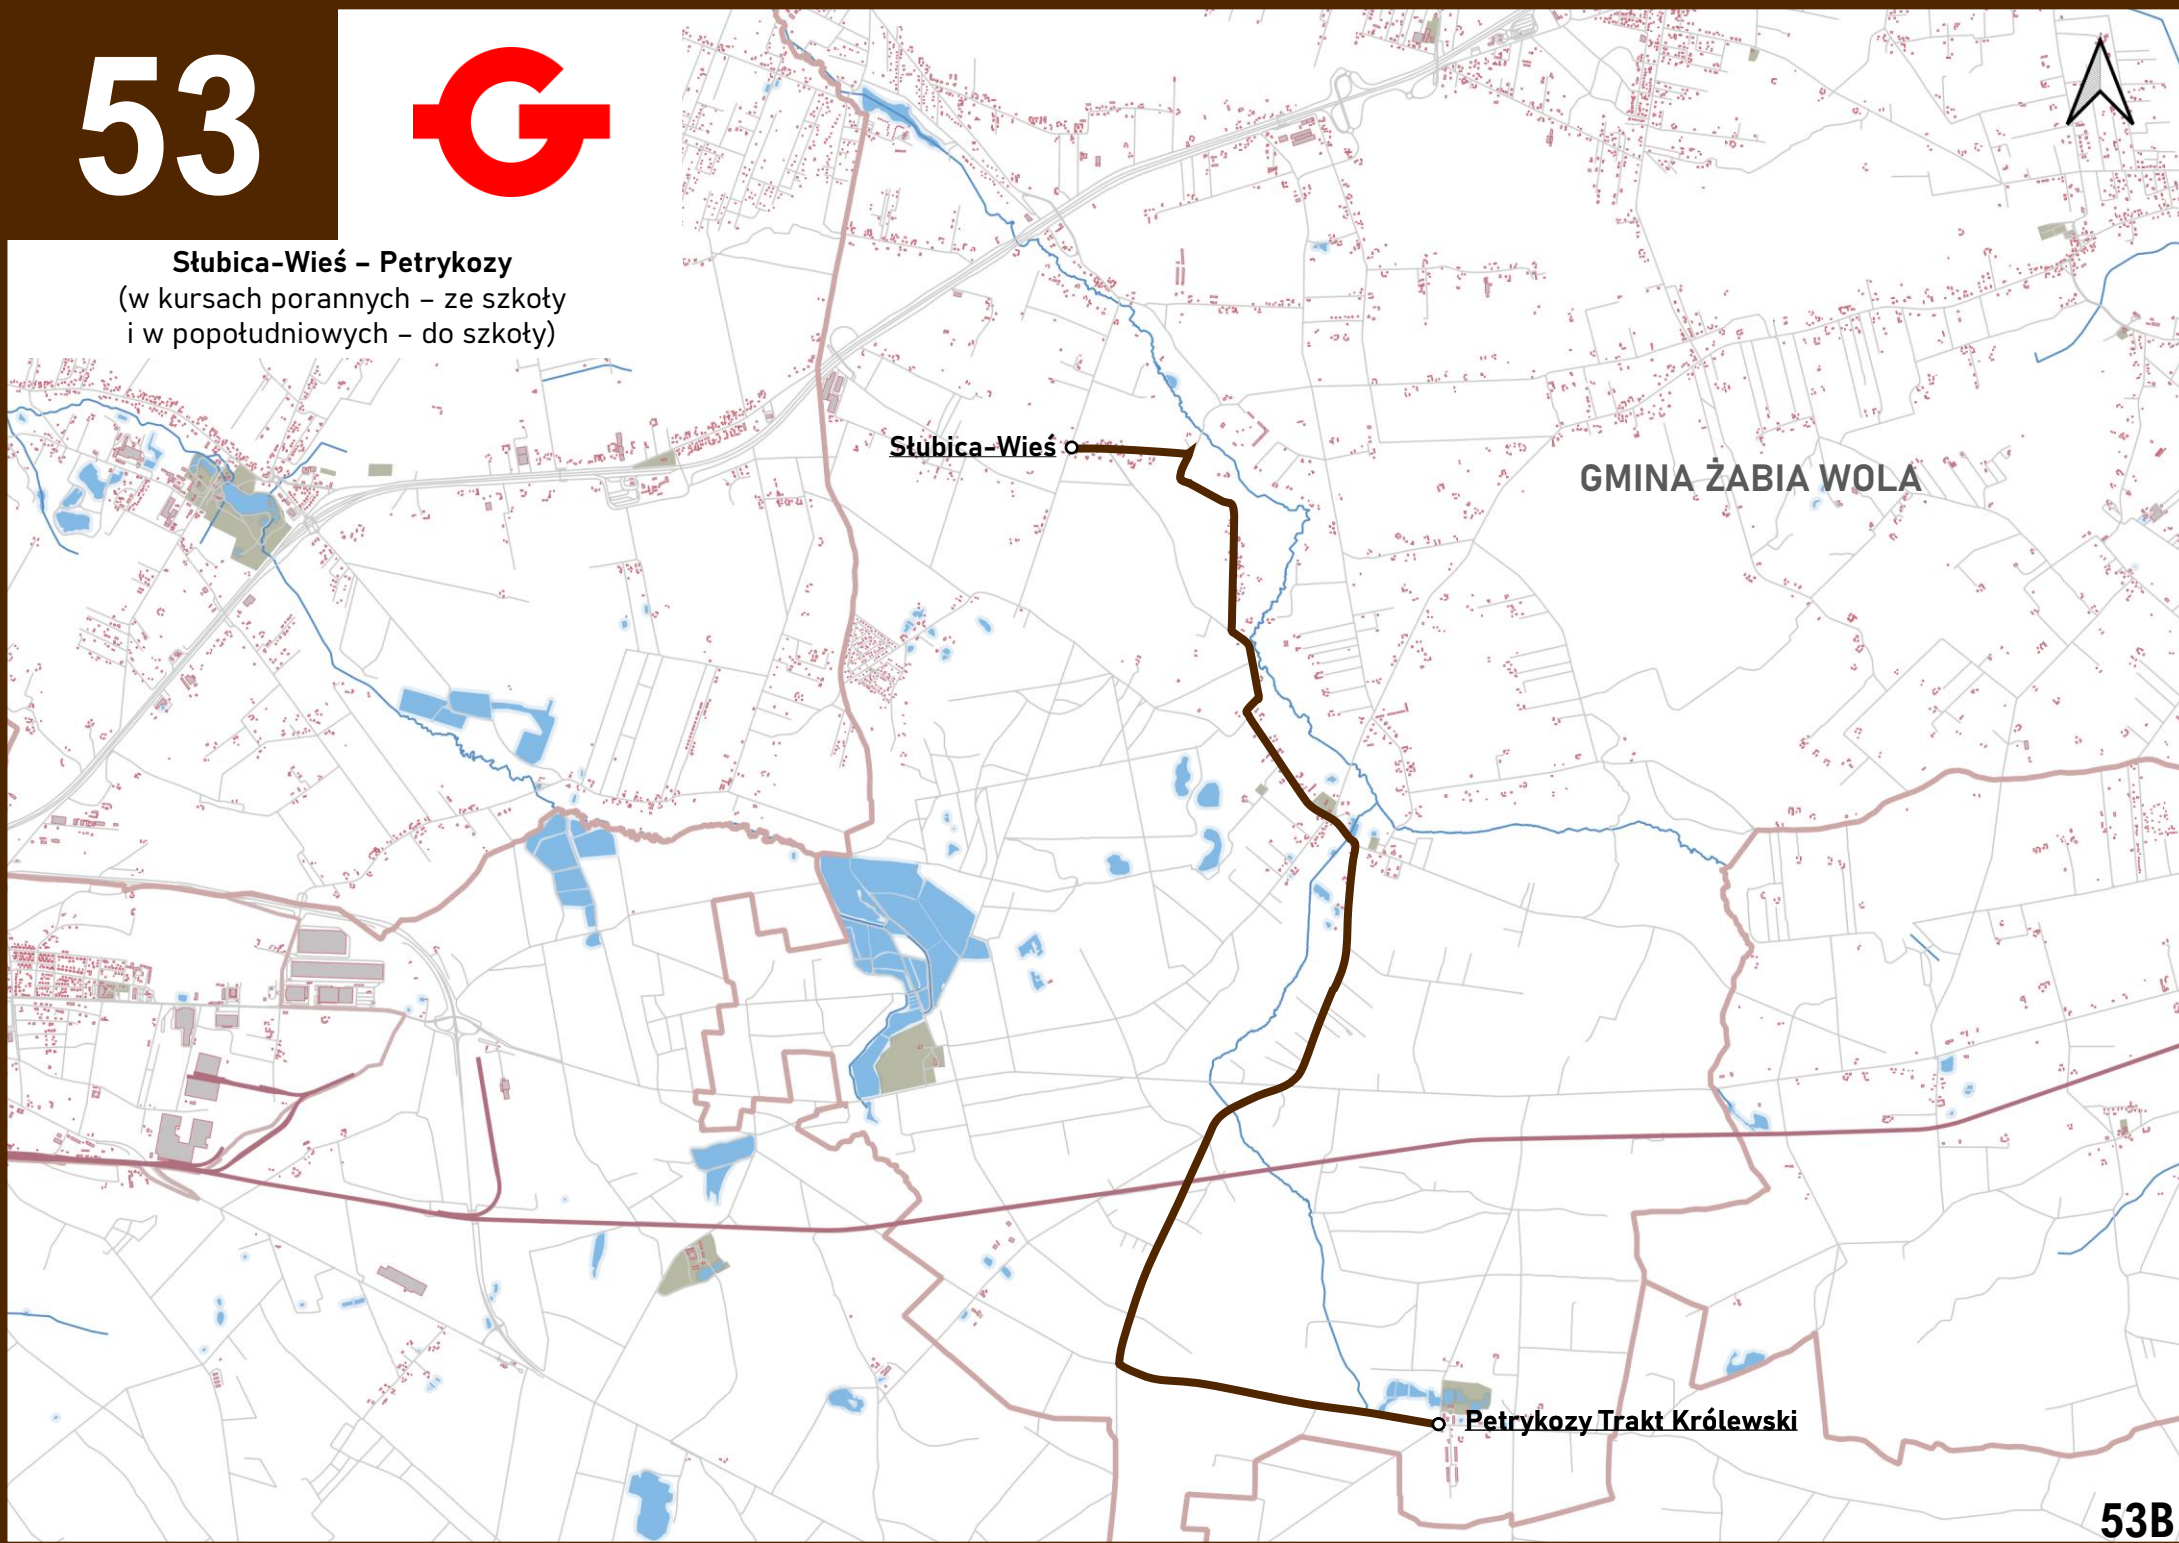

53

Petrykozy - Skuty - Słubica-Wieś
(w kursach porannych – do szkoły
i w popołudniowych – ze szkoły)

GMINA ŻABIA WOLA

53

Słubica-Wieś - Petrykozy
(w kursach porannych – ze szkoły
i w popołudniowych – do szkoły)

Słubica-Wieś o

GMINA ŻABIA WOLA

o Petrykozy Trakt Królewski

53B