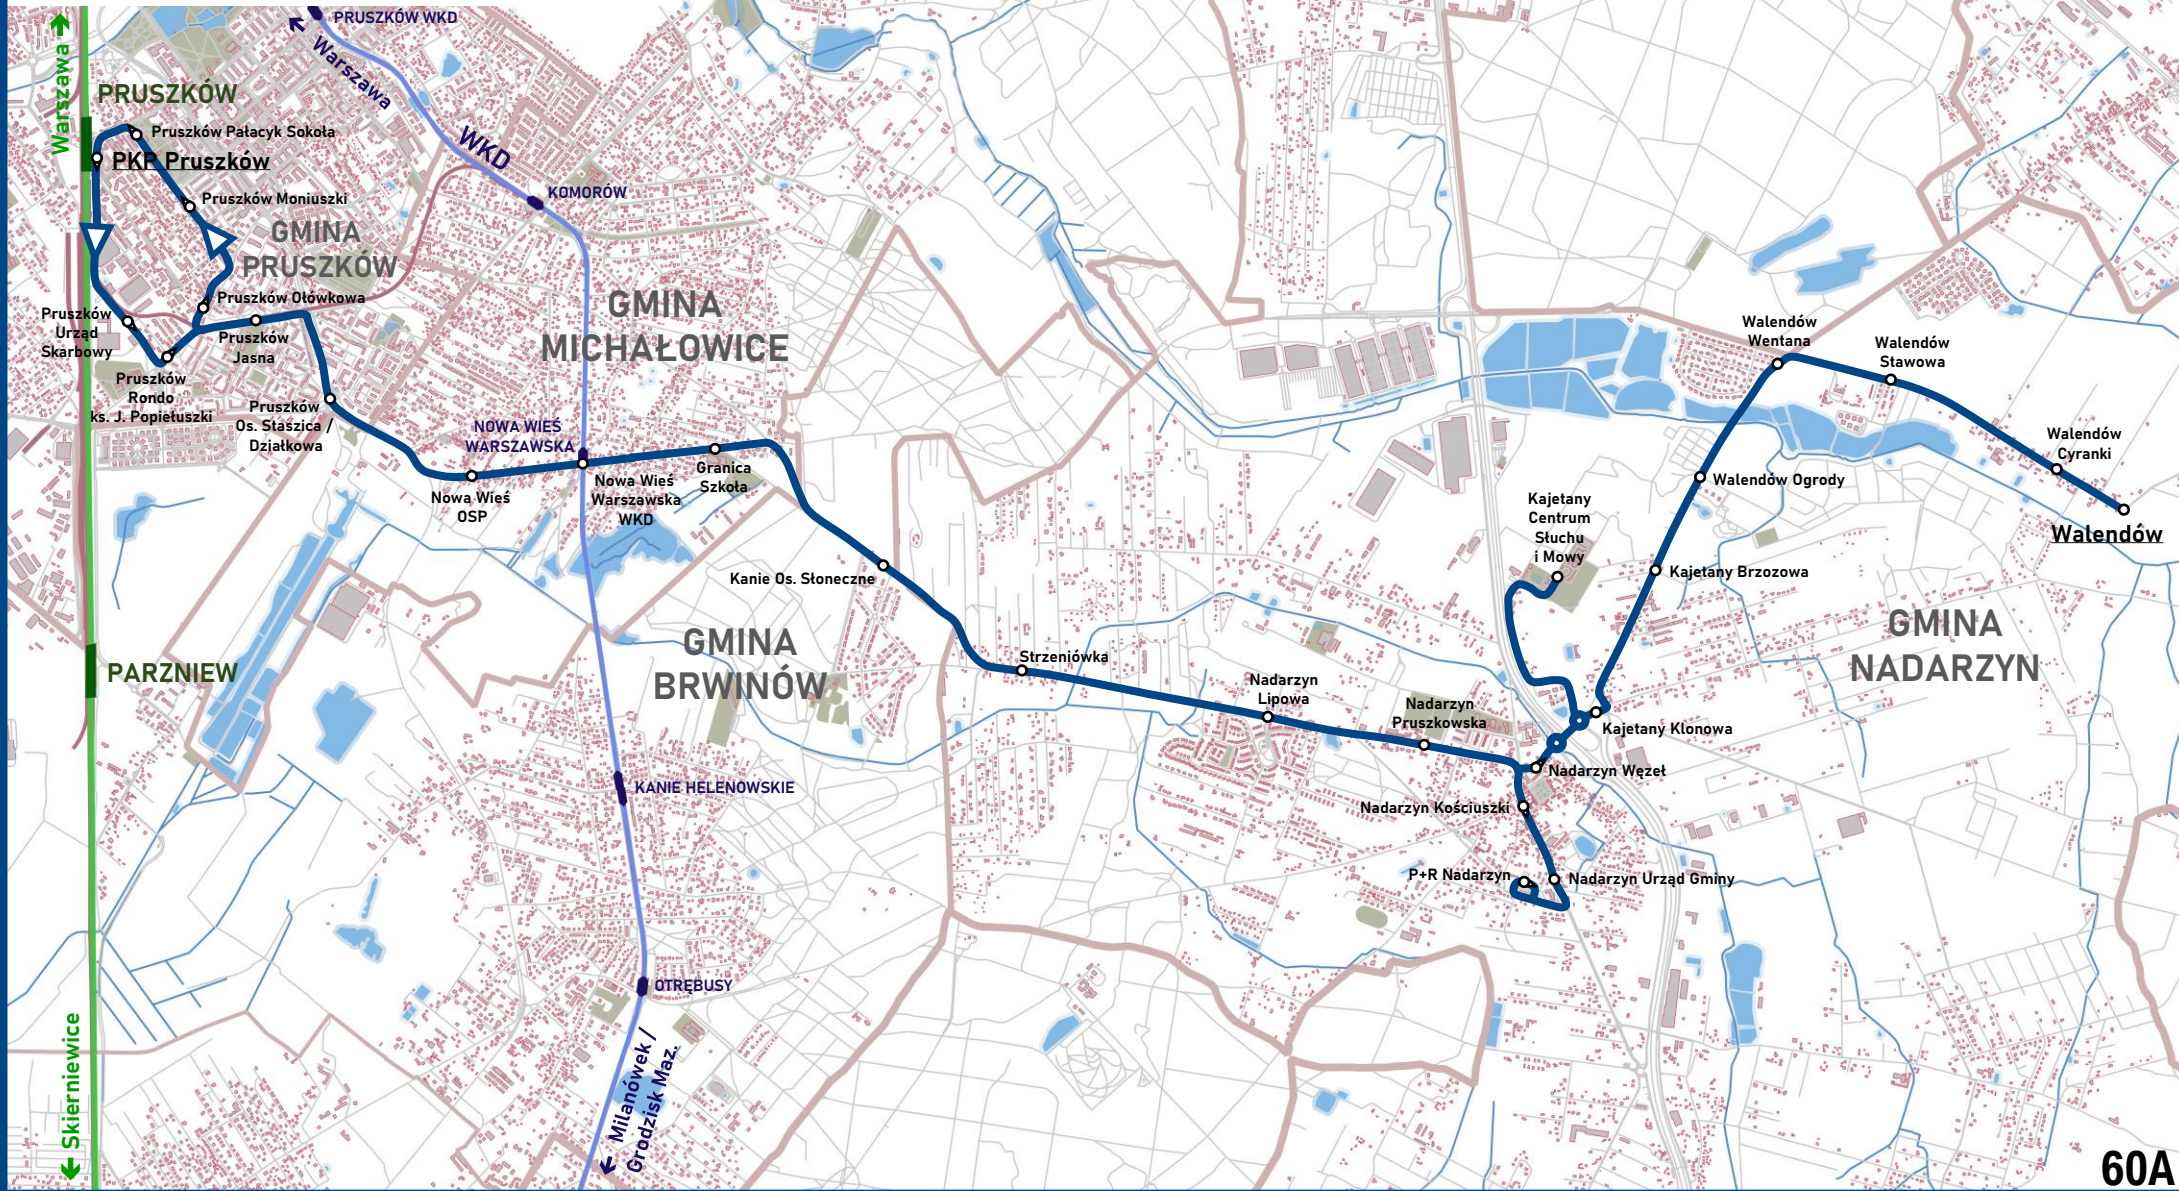

60

Pruszków - Nowa Wieś - Nadarzyn - Kajetany - Walendów

60

Pruszków - Nowa Wieś - Nadarzyn - Walendów (wariant trasy w wybranych kursach)

60B

60

Pruszków - Nowa Wieś - Nadarzyn (trasa skrócona w wybranych kursach)