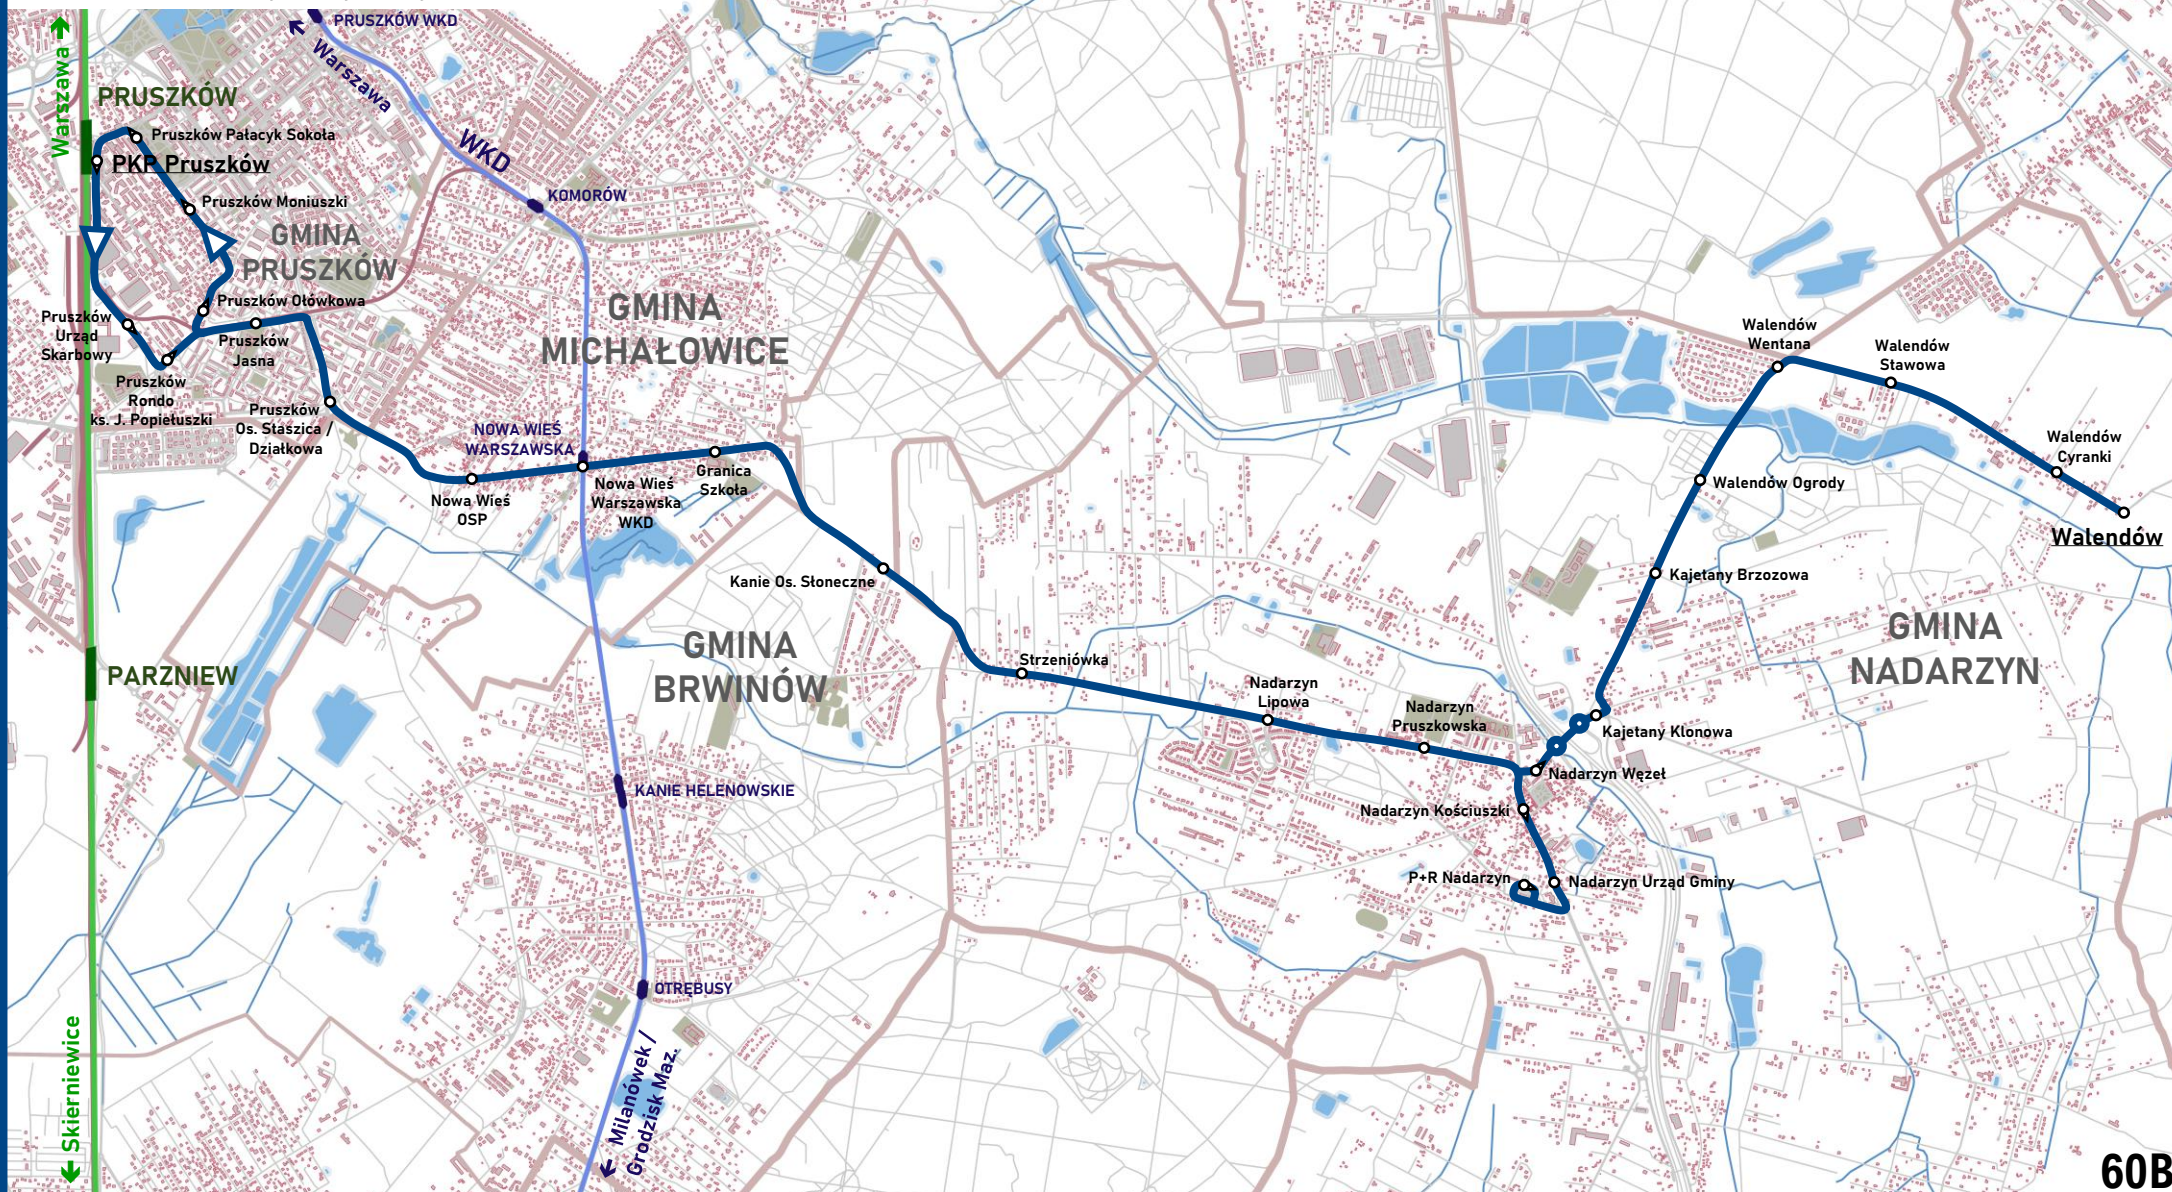

60

Pruszków - Nowa Wieś - Nadarzyn - Kajetany - Walendów

60

Pruszków - Nowa Wieś - Nadarzyn - Walendów (wariant trasy w wybranych kursach)

60B

60

Pruszków - Nowa Wieś - Nadarzyn (trasa skrócona w wybranych kursach)