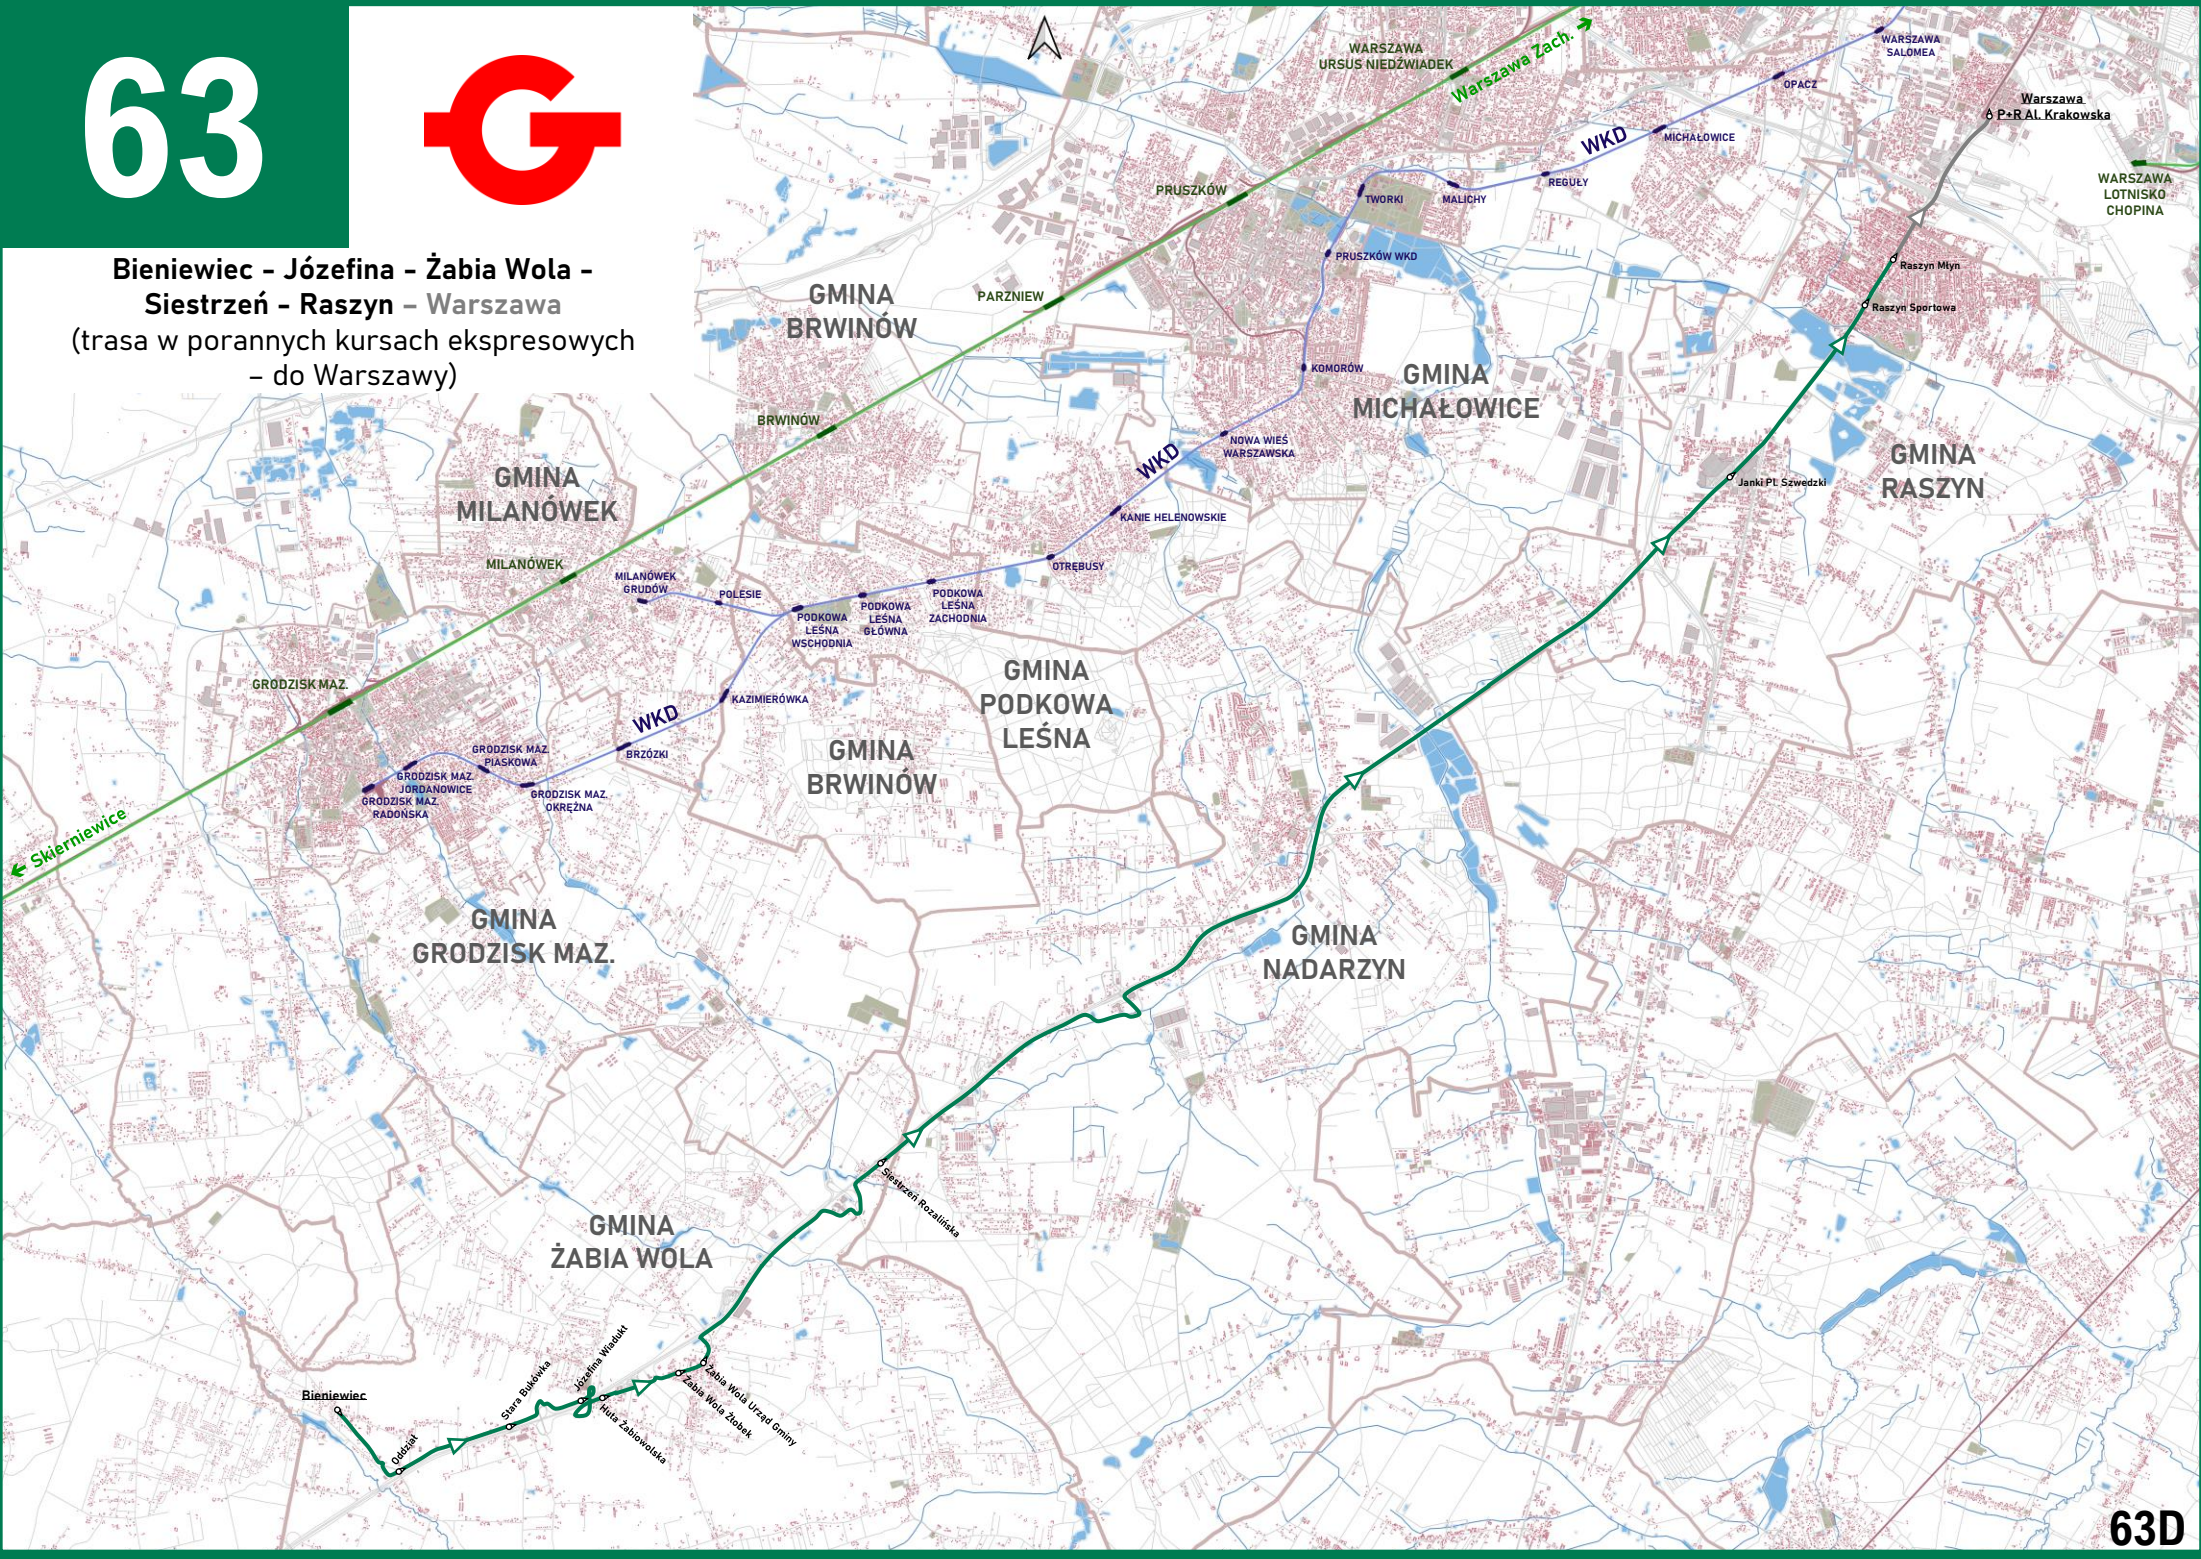

## Grodzisk Maz. - Żabia Wola - Nadarzyn - Kajetany - Raszyn - Warszawa (wariant trasy w wybranych kursach)

## Grodzisk Maz. - Żabia Wola - Władystawów - Nadarzyn - Raszyn - Warszawa (wariant trasy w wybranych kursach)

# 63

**Bieniewiec - Józefina - Żabia Wola -  
Sierzeń - Raszyn - Warszawa**  
(trasa w porannych kursach ekspresowych  
- do Warszawy)

**Bieniewiec – Józefina – Żabia Wola –  
Nadarzyn – Raszyn – Warszawa**  
(wariant trasy w wybranych kursach  
– do Warszawy)

# 63

**Warszawa - Raszyn - Janki - Żelechów -  
Żabia Wola - Bieniewiec**  
(trasa w popołudniowych kursach ekspresowych  
- z Warszawy)

63H