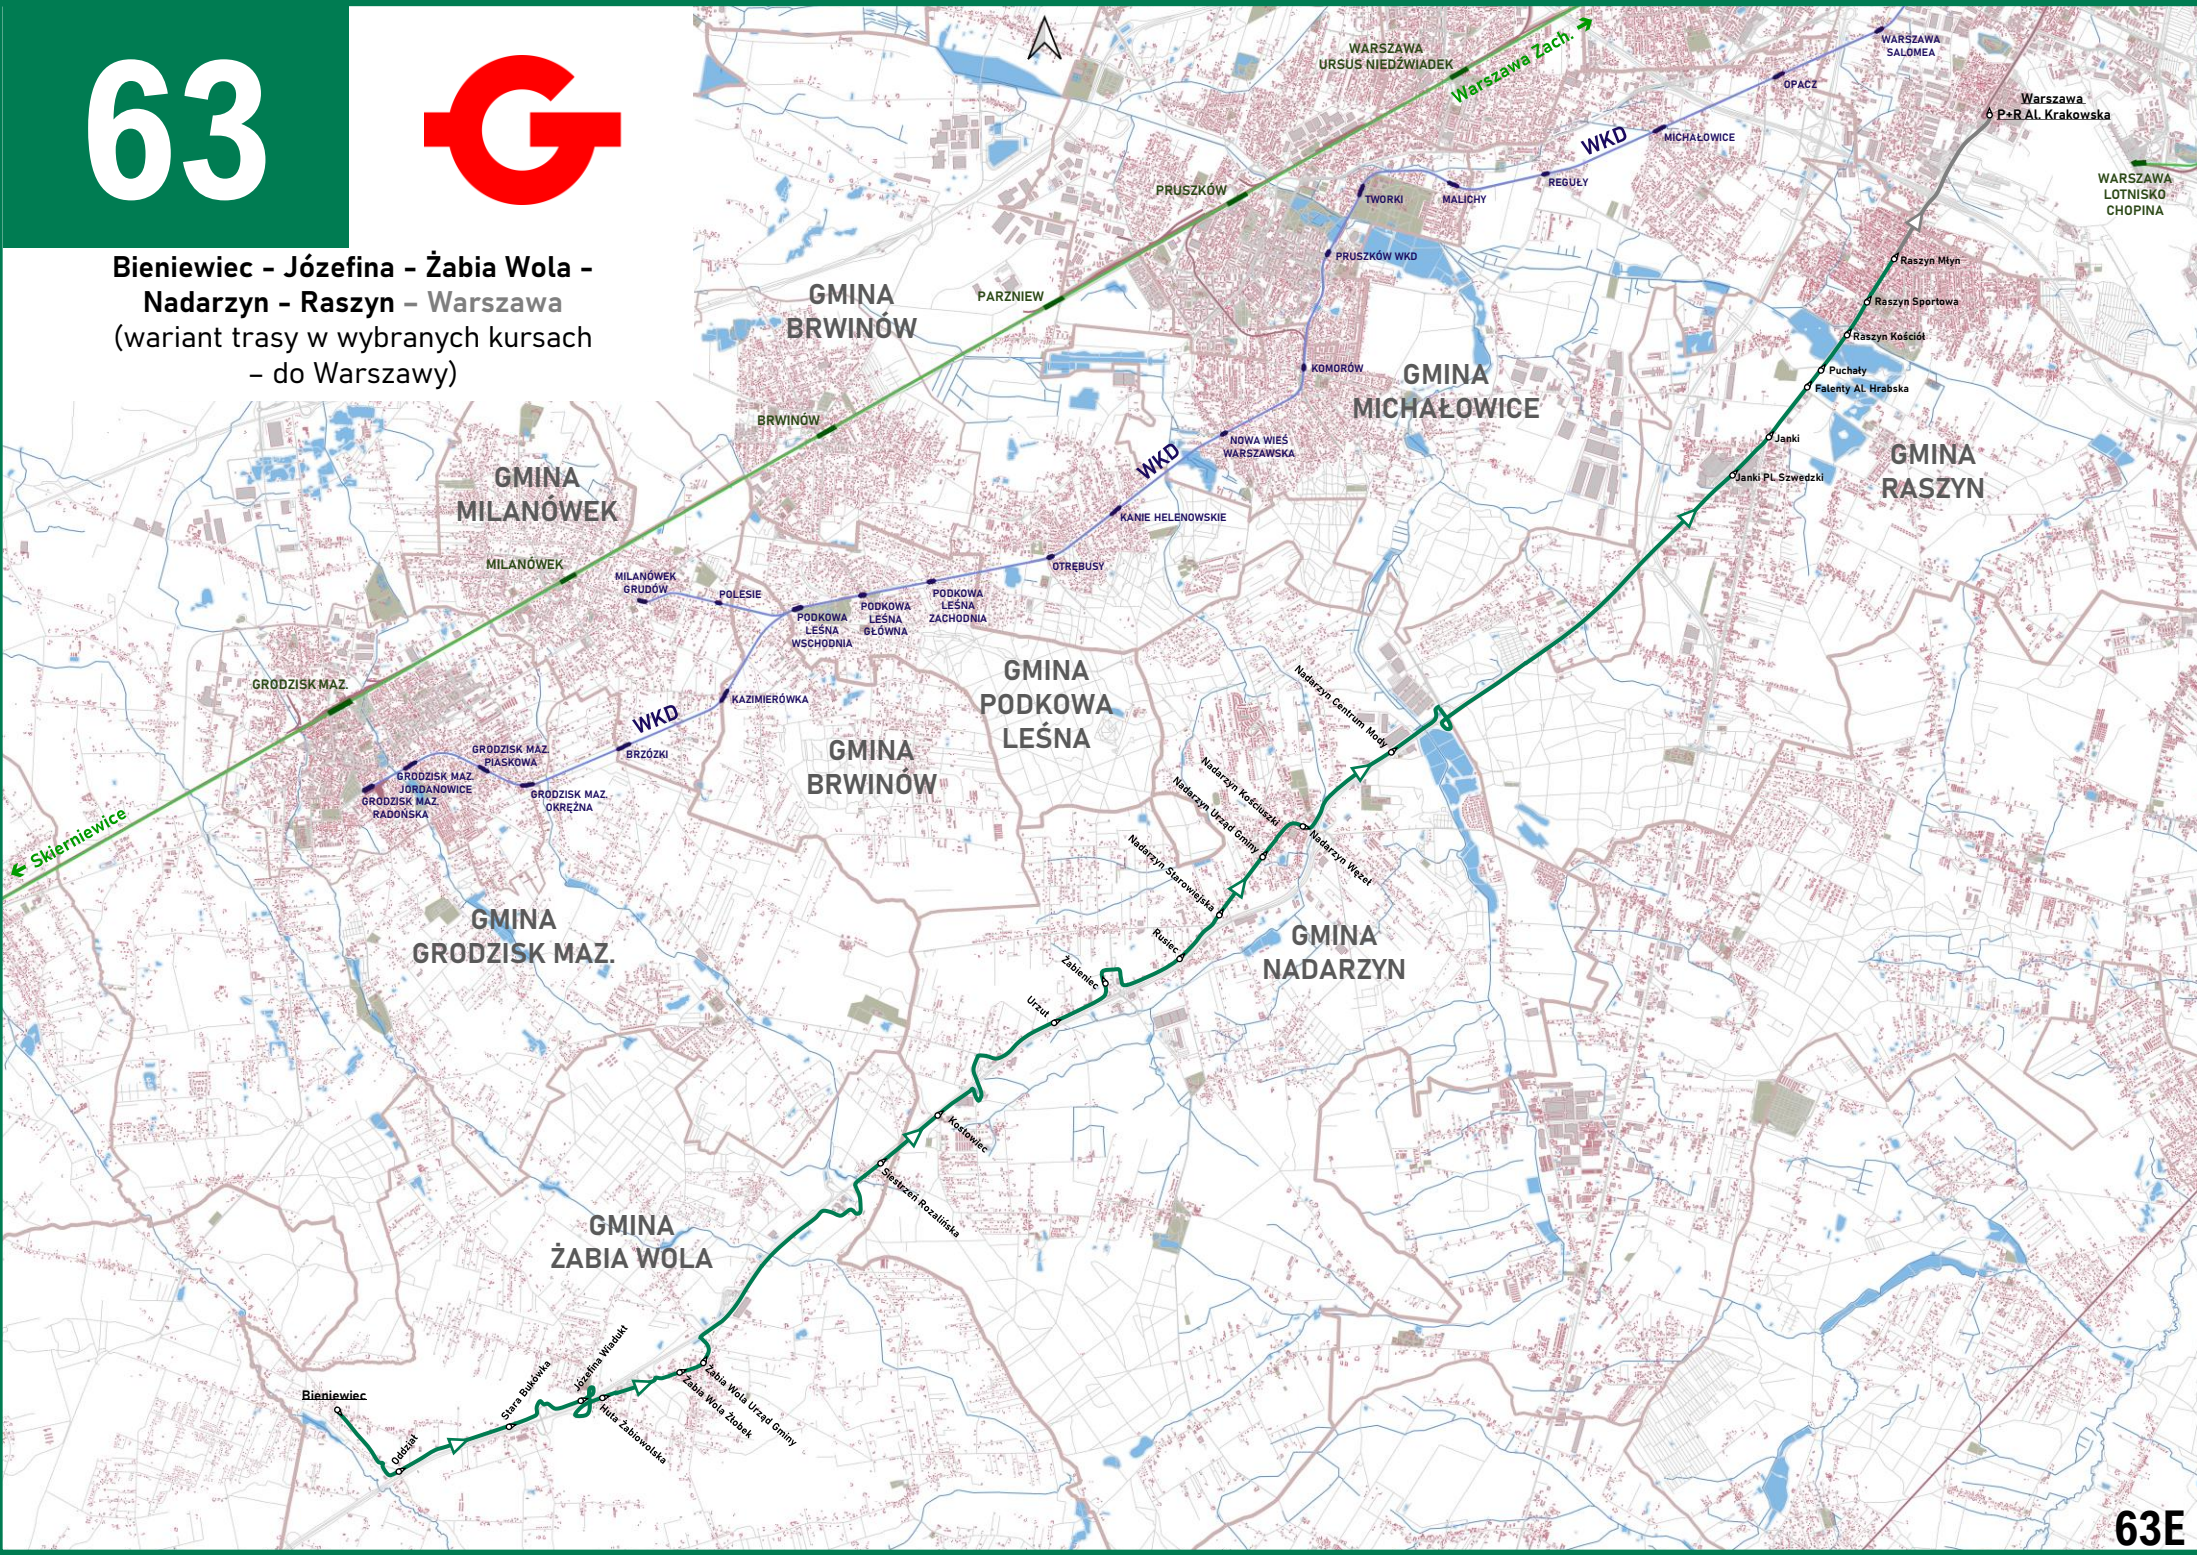

## Grodzisk Maz. - Żabia Wola - Nadarzyn - Kajetany - Raszyn - Warszawa (wariant trasy w wybranych kursach)

## Grodzisk Maz. - Żabia Wola - Władystawów - Nadarzyn - Raszyn - Warszawa (wariant trasy w wybranych kursach)

# 63

**Bieniewiec - Józefina - Żabia Wola -  
Sierzeń - Raszyn - Warszawa**  
(trasa w porannych kursach ekspresowych  
- do Warszawy)

**Bieniewiec – Józefina – Żabia Wola –  
Nadarzyn – Raszyn – Warszawa**  
(wariant trasy w wybranych kursach  
– do Warszawy)

# 63

**Warszawa - Raszyn - Janki - Żelechów -  
Żabia Wola - Bieniewiec**  
(trasa w popołudniowych kursach ekspresowych  
- z Warszawy)

63H