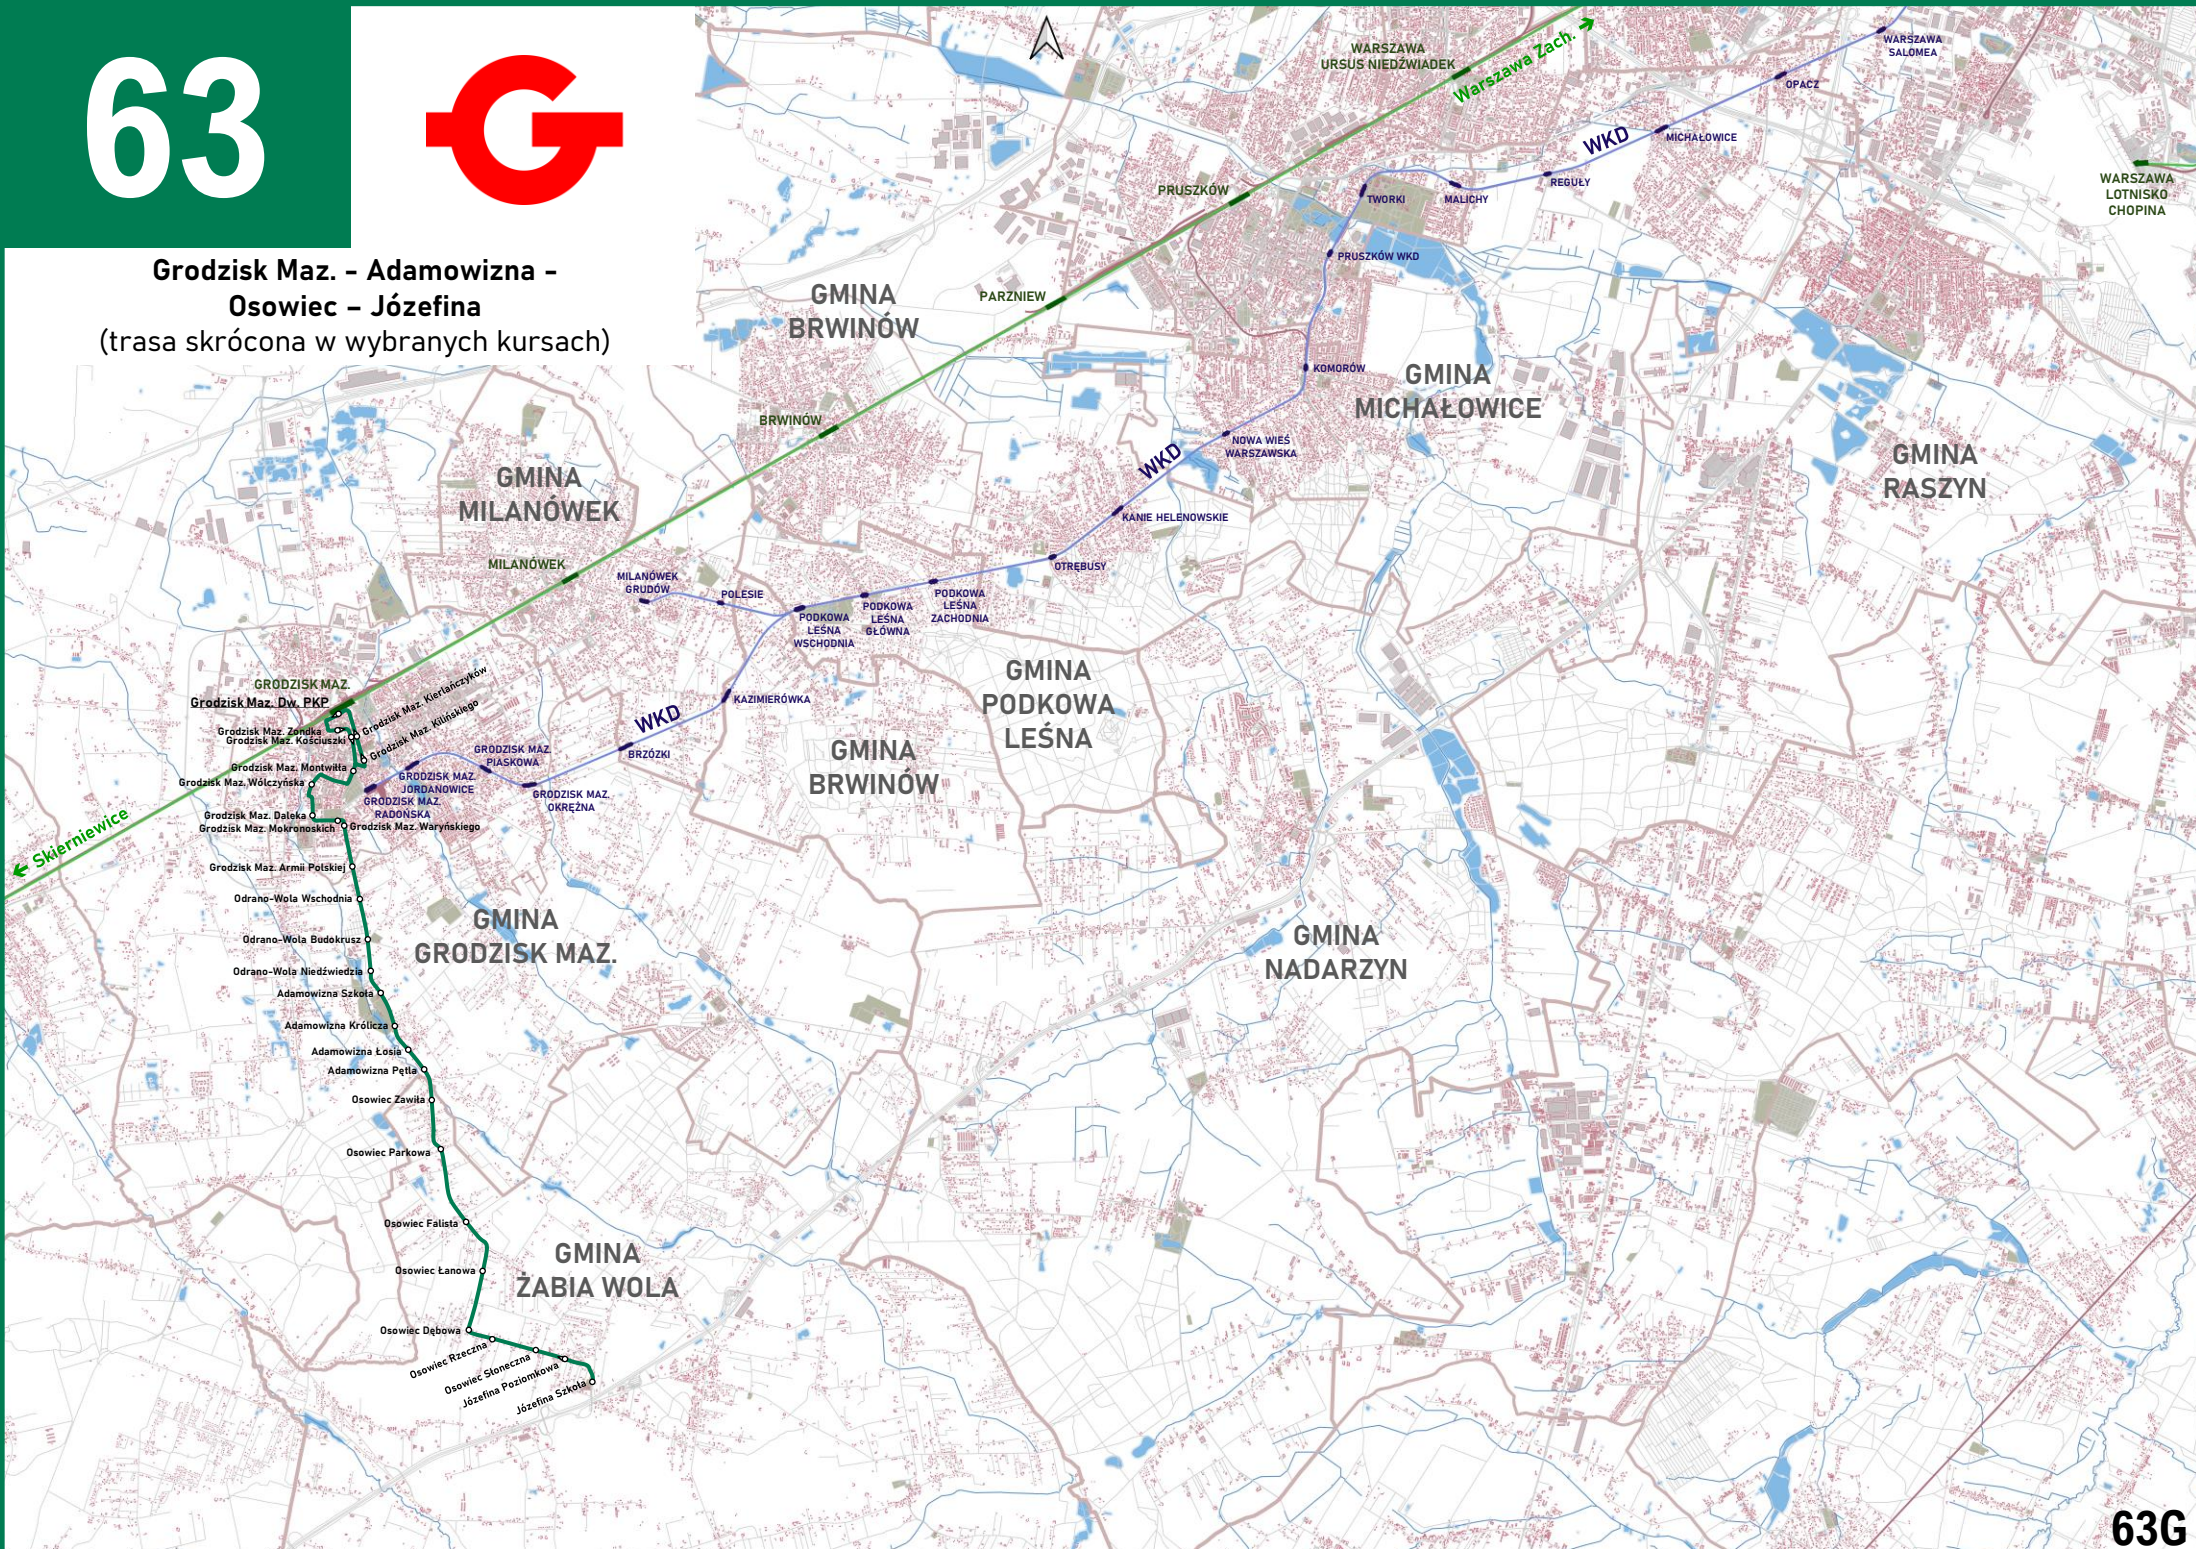

## Grodzisk Maz. - Żabia Wola - Władystawów - Nadarzyn - Raszyn - Warszawa (wariant trasy w wybranych kursach)

# 63

**Bieniewiec - Józefina - Żabia Wola -  
Sierzeń - Raszyn - Warszawa**  
(trasa w porannych kursach ekspresowych  
- do Warszawy)

**Bieniewiec – Józefina – Żabia Wola –  
Nadarzyn – Raszyn – Warszawa**  
(wariant trasy w wybranych kursach  
– do Warszawy)

**Warszawa - Raszyn - Janki - Bieniewiec**  
(wariant trasy w wybranych porannych kursach ekspresowych - z Warszawy)

**Grodzisk Maz. – Adamowizna –  
Osowiec – Józefina**  
(trasa skrócona w wybranych kursach)

# 63

**Warszawa - Raszyn - Janki - Żelechów -  
Żabia Wola - Bieniewiec**  
(trasa w popołudniowych kursach ekspresowych  
- z Warszawy)

63H