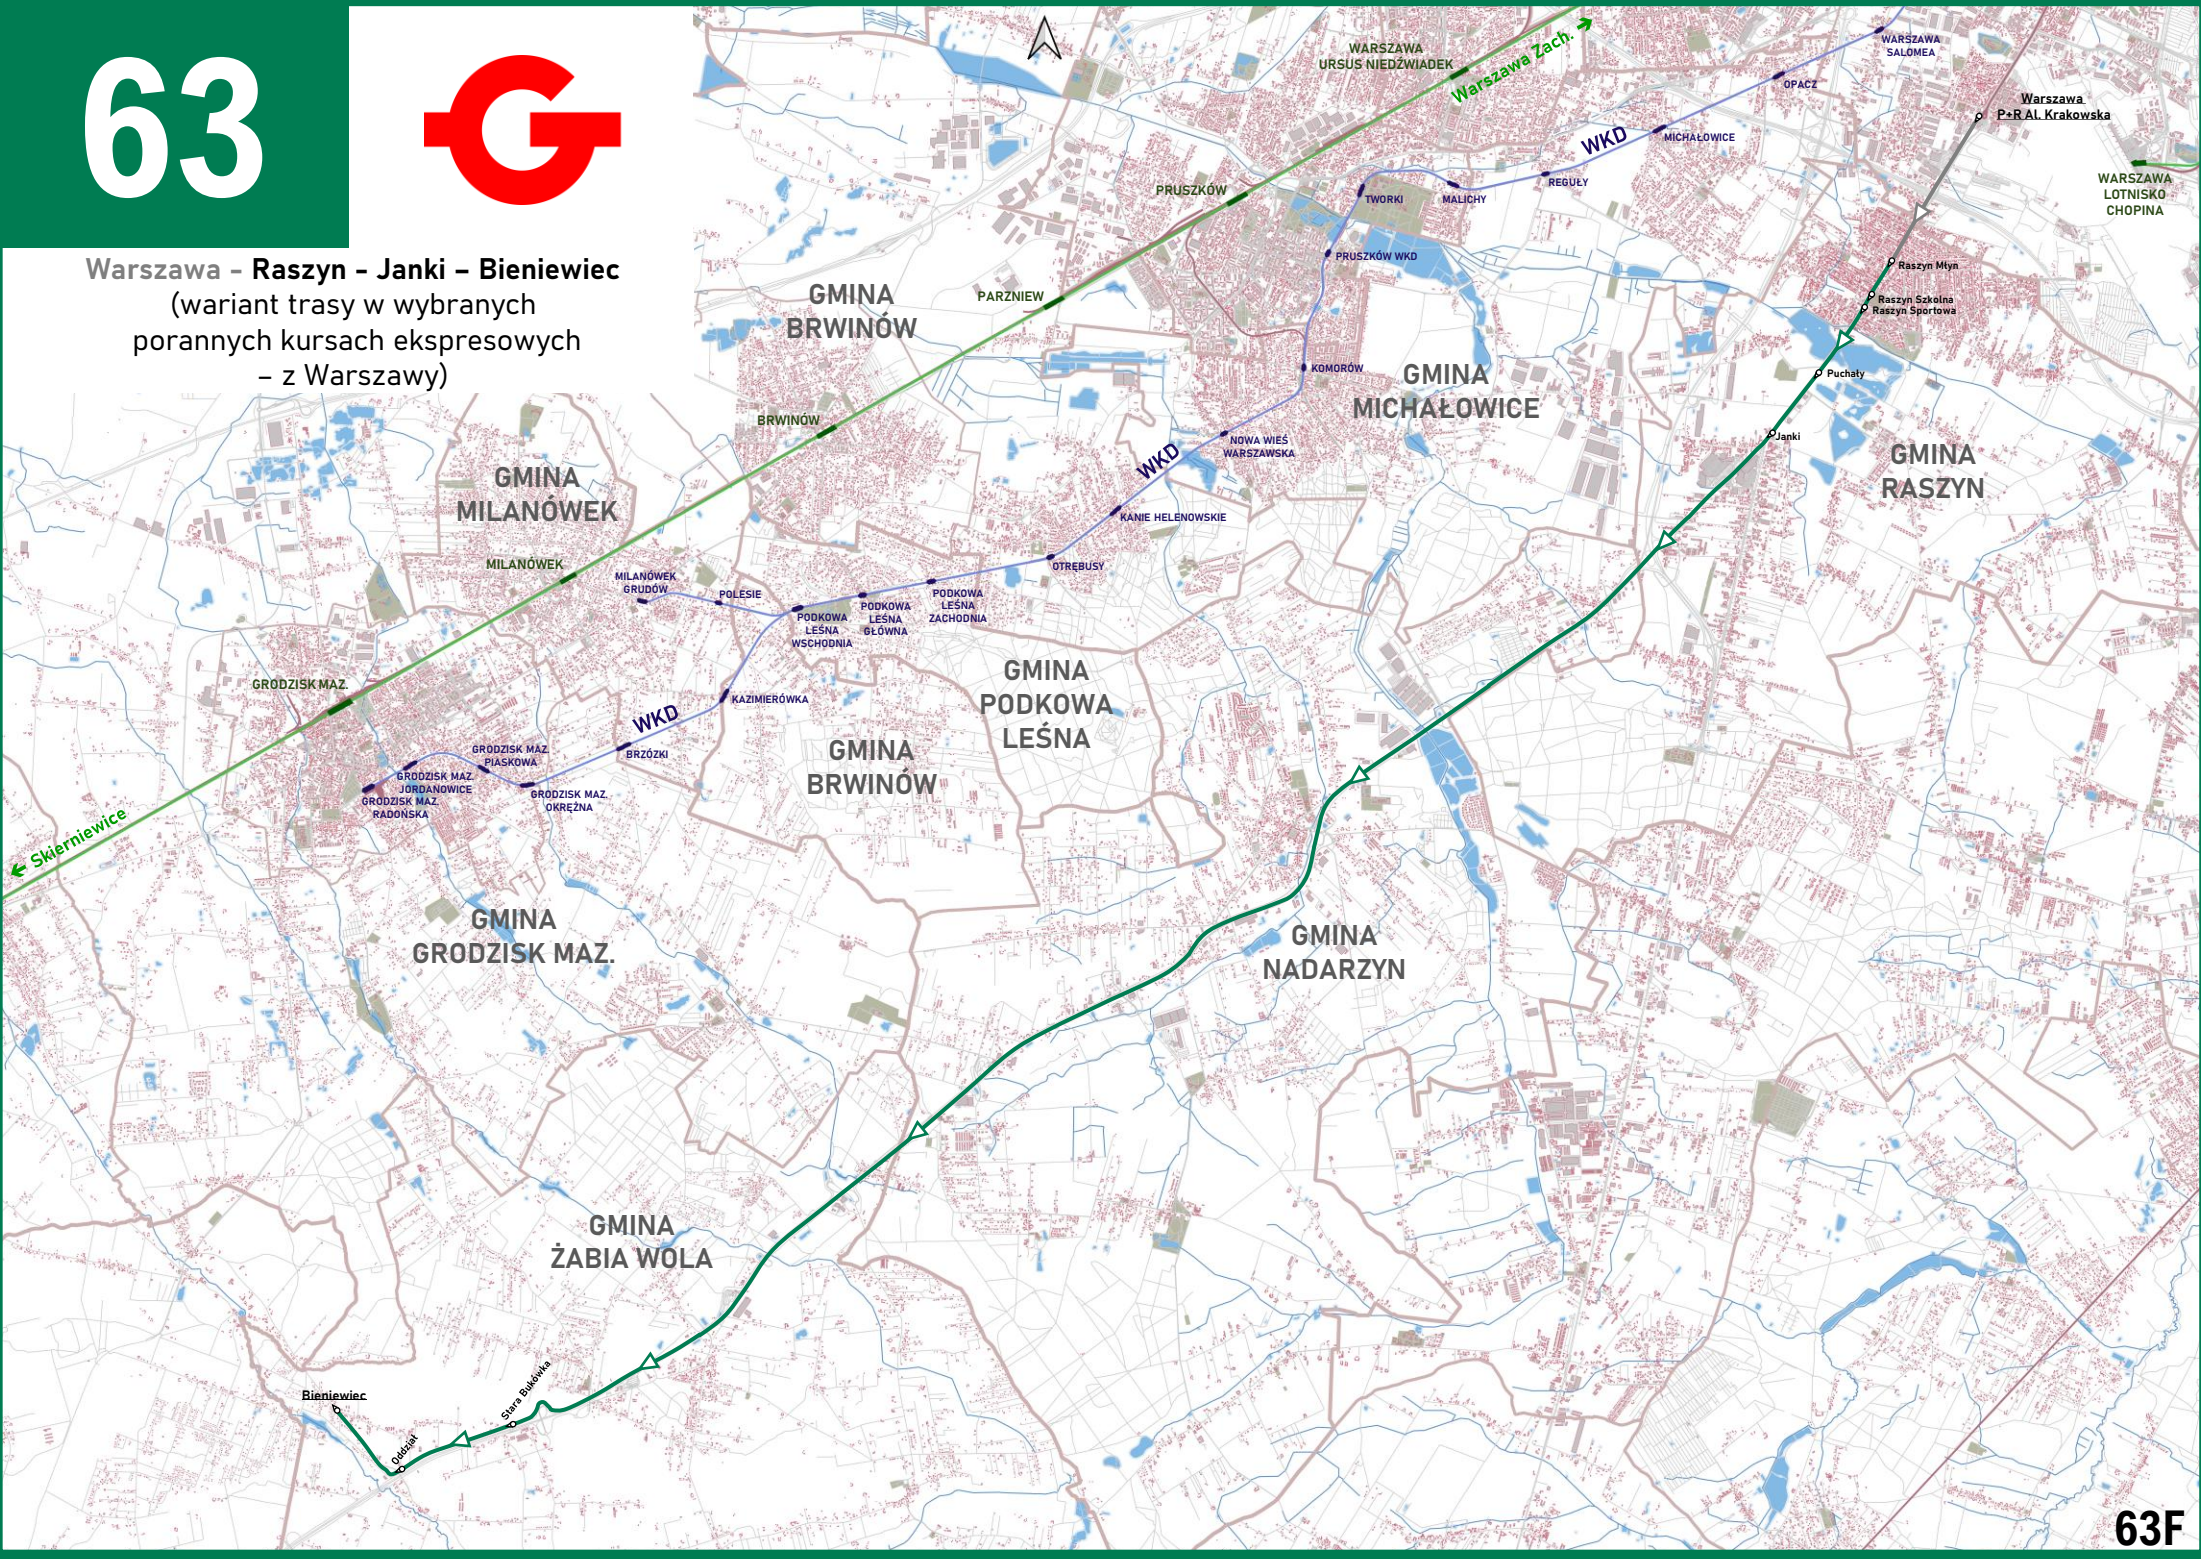

## Grodzisk Maz. - Żabia Wola - Władystawów - Nadarzyn - Raszyn - Warszawa (wariant trasy w wybranych kursach)

# 63

**Bieniewiec - Józefina - Żabia Wola -  
Sierzeń - Raszyn - Warszawa**  
(trasa w porannych kursach ekspresowych  
- do Warszawy)

**Bieniewiec – Józefina – Żabia Wola –  
Nadarzyn – Raszyn – Warszawa**  
(wariant trasy w wybranych kursach  
– do Warszawy)

**Warszawa - Raszyn - Janki - Bieniewiec**  
(wariant trasy w wybranych porannych kursach ekspresowych - z Warszawy)

**Grodzisk Maz. – Adamowizna –  
Osowiec – Józefina**  
(trasa skrócona w wybranych kursach)

# 63

**Warszawa - Raszyn - Janki - Żelechów -  
Żabia Wola - Bieniewiec**  
(trasa w popołudniowych kursach ekspresowych  
- z Warszawy)

63H