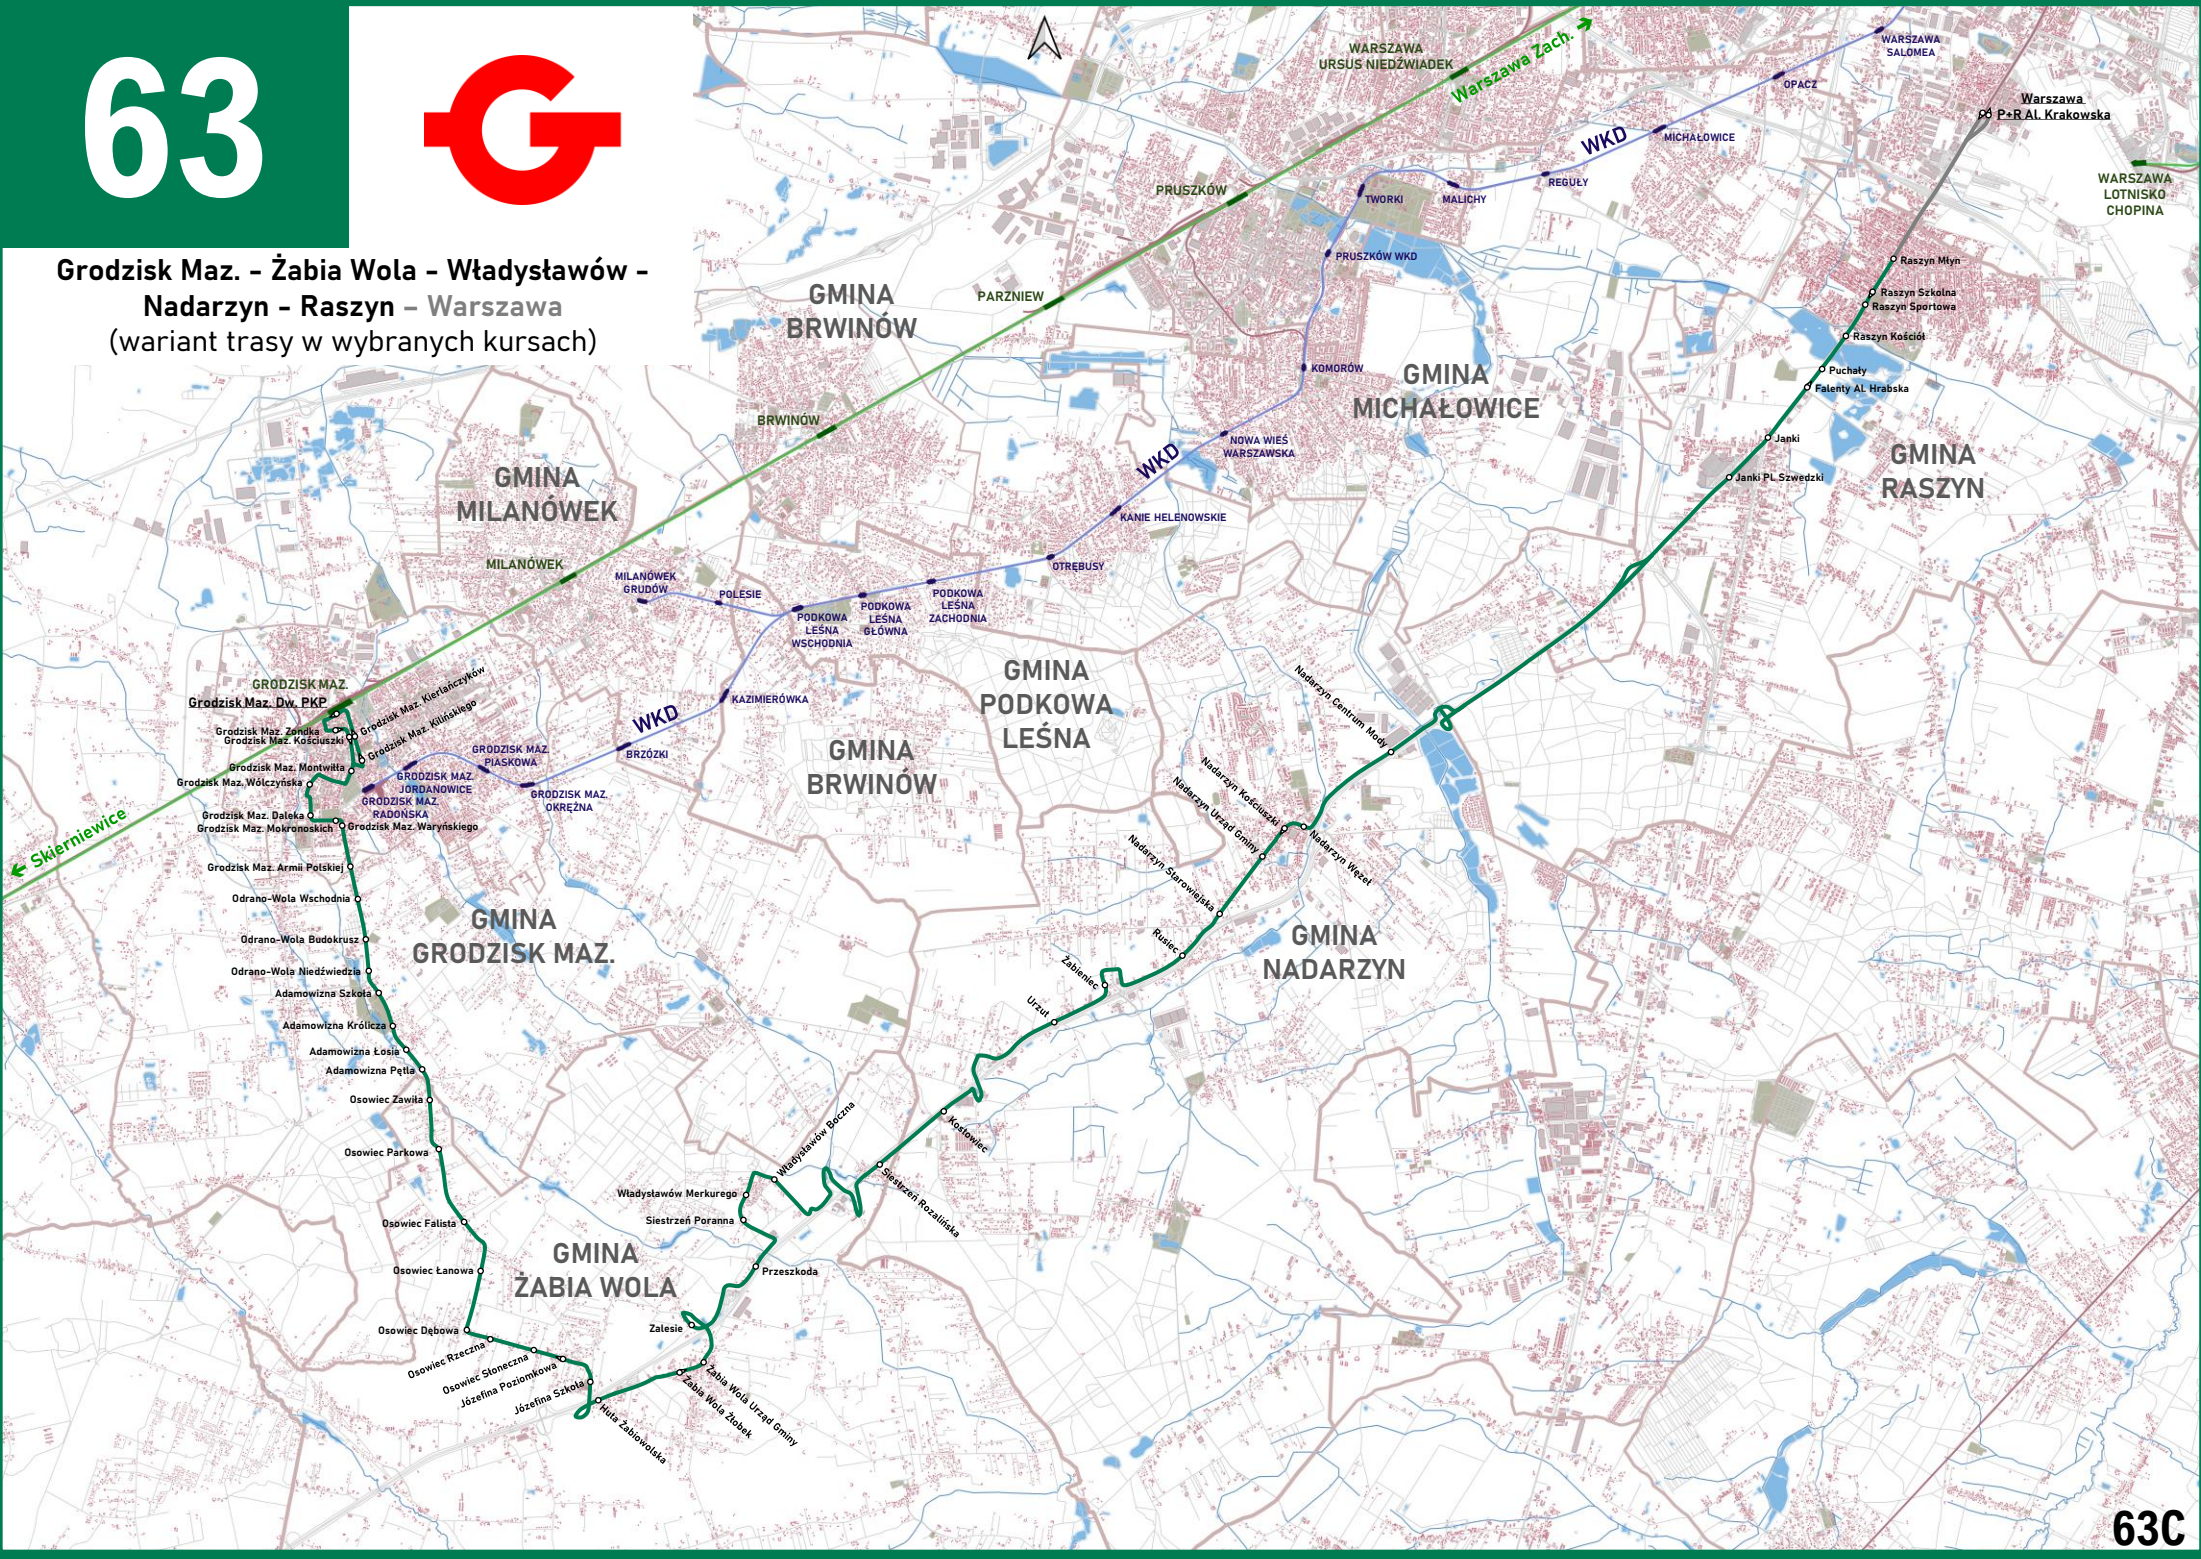

63

**Grodzisk Maz. - Żabia Wola - Nadarzyn -  
Raszyn - Warszawa**

63A

## Grodzisk Maz. - Żabia Wola - Nadarzyn - Kajetany - Raszyn - Warszawa (wariant trasy w wybranych kursach)

## Grodzisk Maz. - Żabia Wola - Władystawów - Nadarzyn - Raszyn - Warszawa (wariant trasy w wybranych kursach)

# 63

**Warszawa - Raszyn - Janki - Żelechów -  
Żabia Wola - Bieniewiec**  
(trasa w popołudniowych kursach ekspresowych  
- z Warszawy)

63H