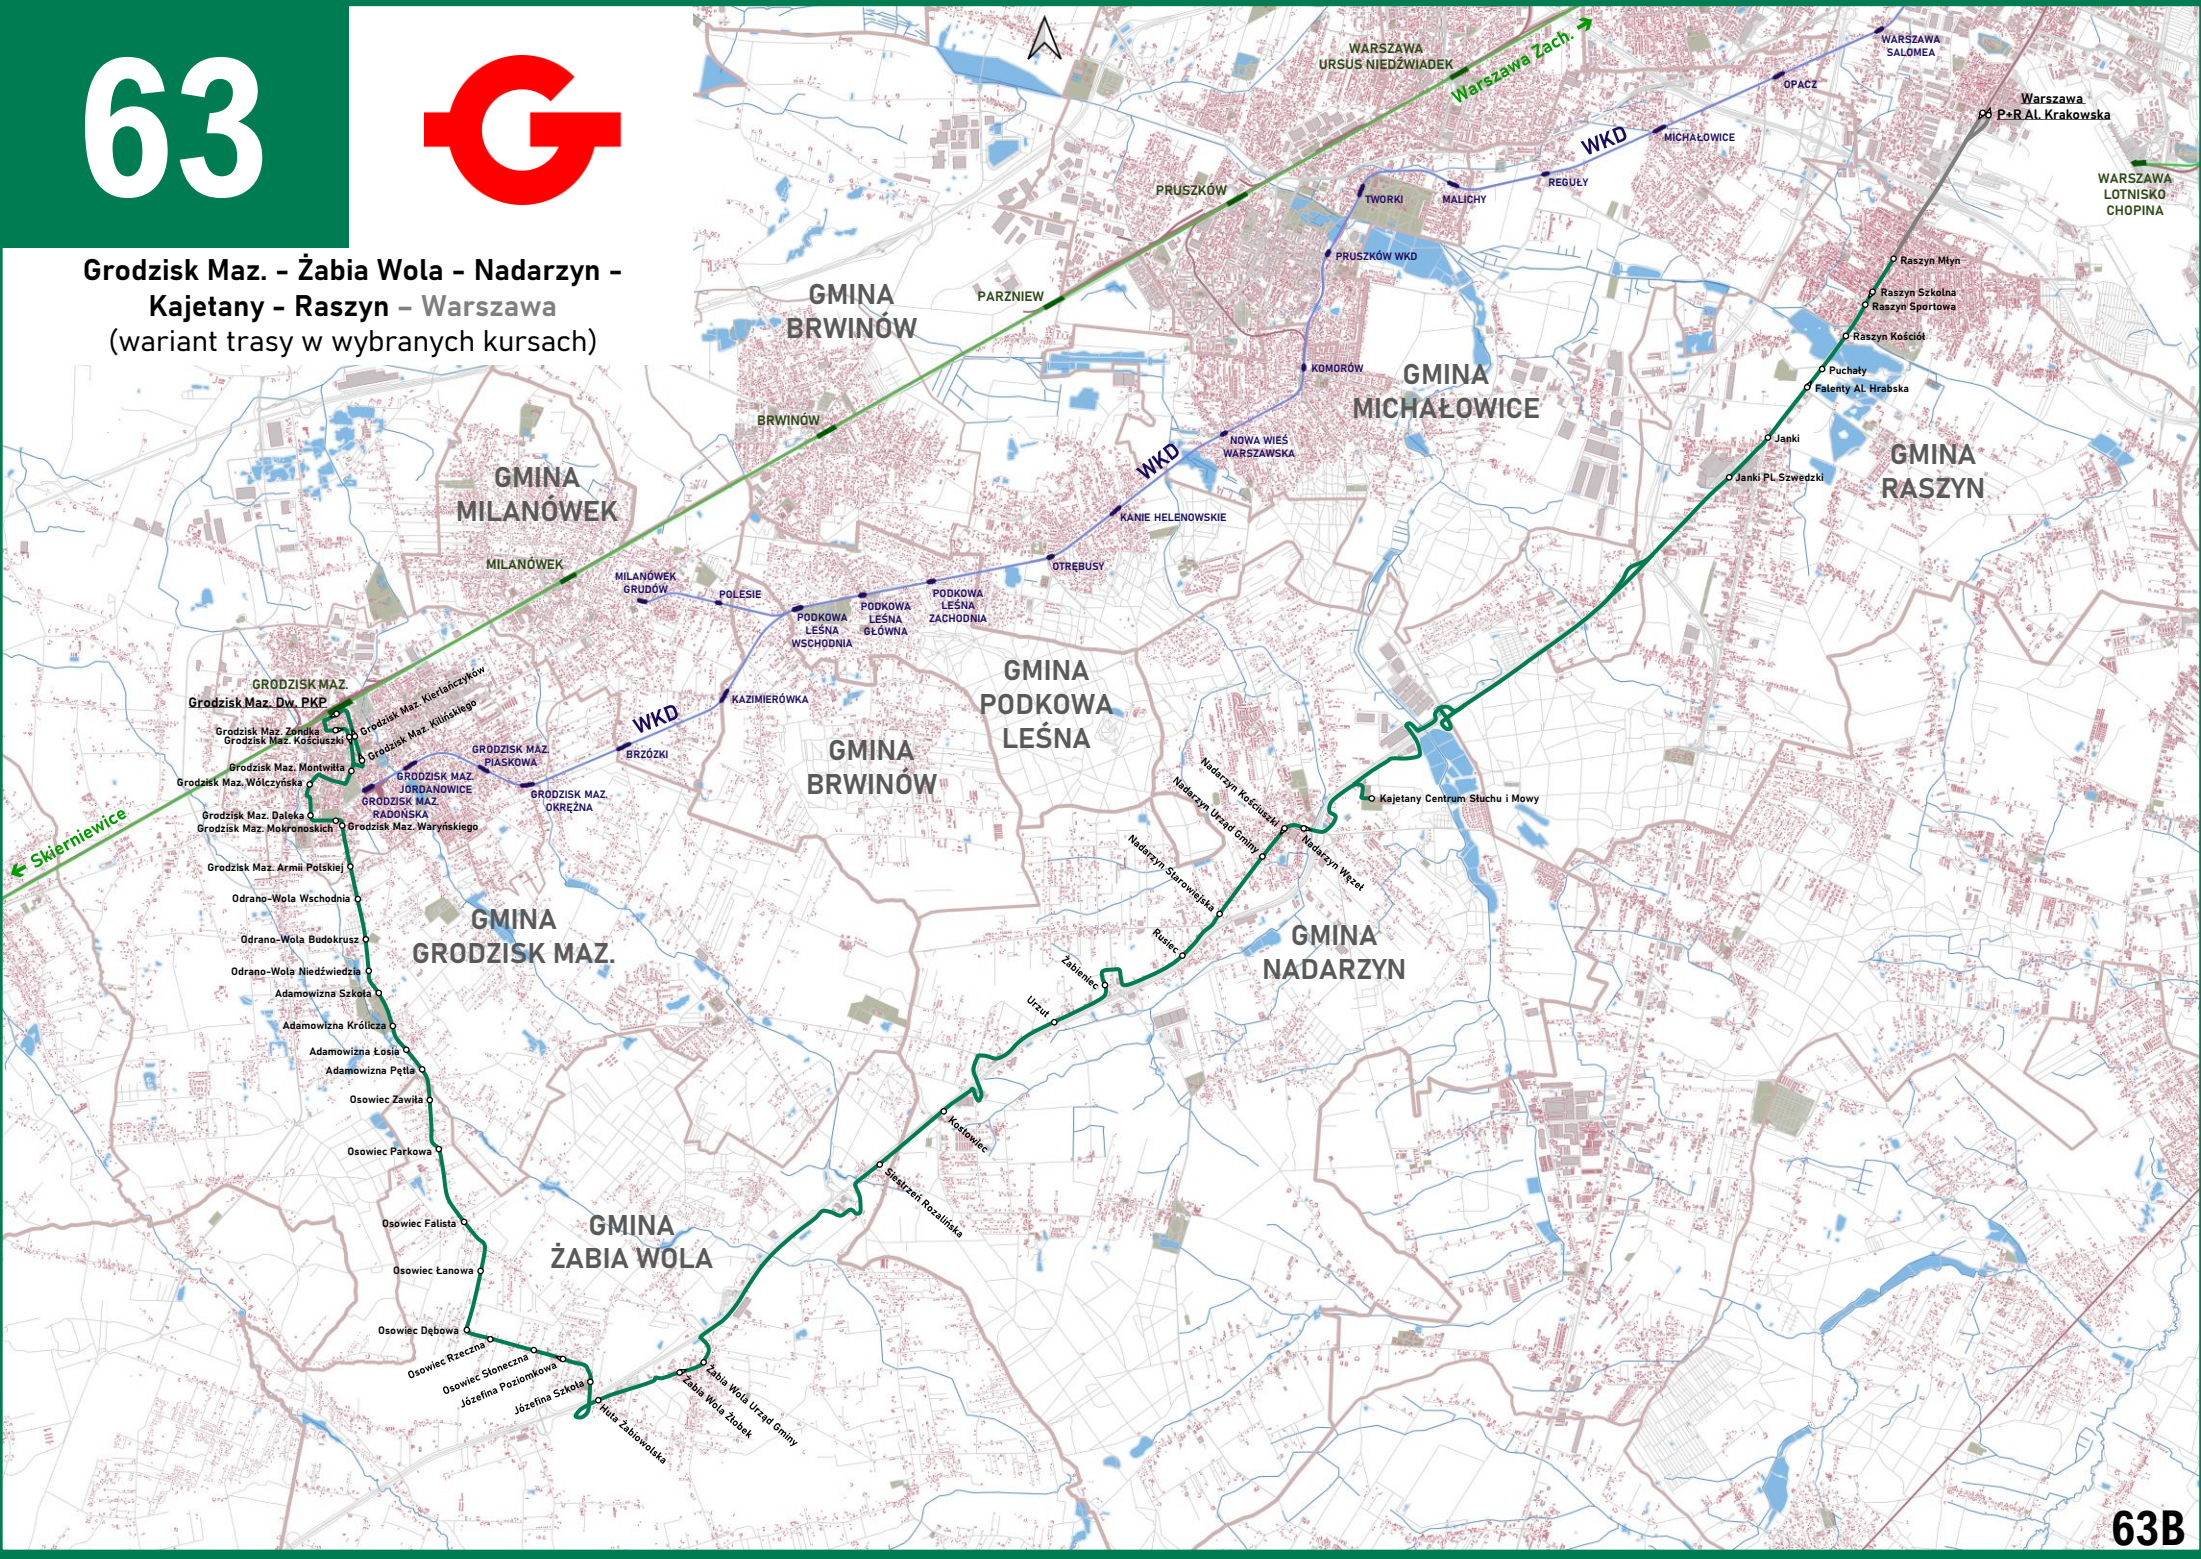

63

**Grodzisk Maz. - Żabia Wola - Nadarzyn -  
Raszyn - Warszawa**

63A

## Grodzisk Maz. - Żabia Wola - Nadarzyn - Kajetany - Raszyn - Warszawa (wariant trasy w wybranych kursach)

## Grodzisk Maz. - Żabia Wola - Władystawów - Nadarzyn - Raszyn - Warszawa (wariant trasy w wybranych kursach)

# 63

**Warszawa - Raszyn - Janki - Żelechów -  
Żabia Wola - Bieniewiec**  
(trasa w popołudniowych kursach ekspresowych  
- z Warszawy)

63H