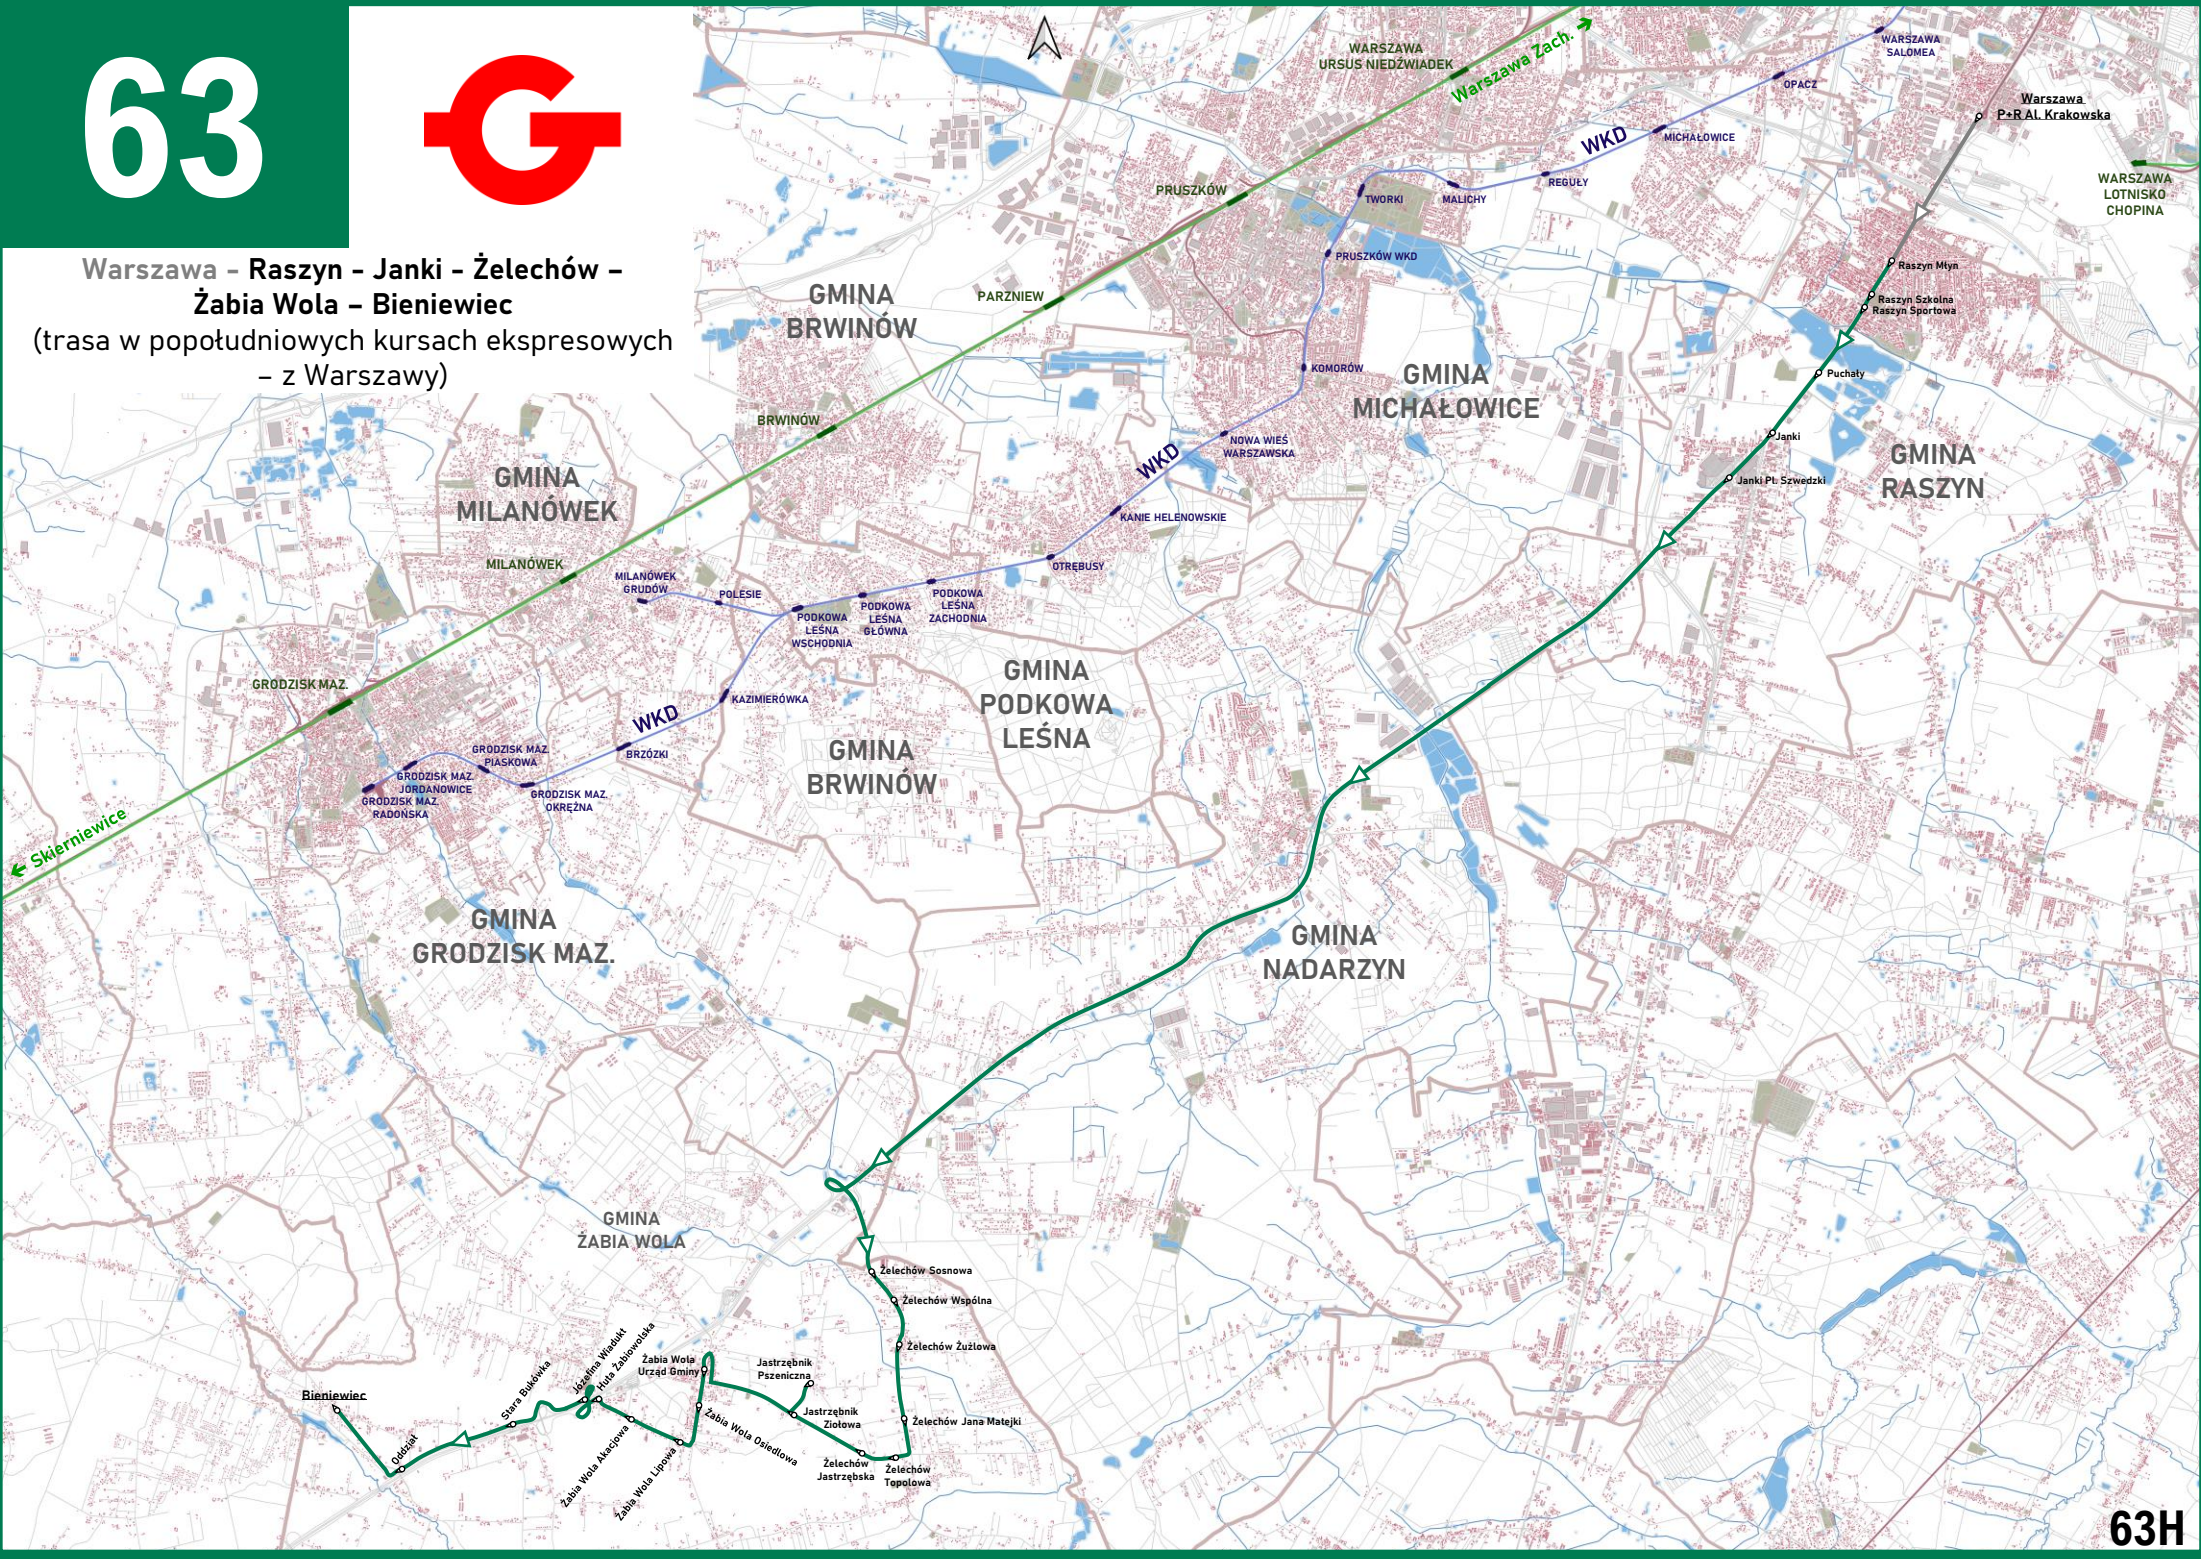

# 63

**Bieniewiec - Józefina - Żabia Wola -  
Sierzeń - Raszyn - Warszawa**  
(trasa w porannych kursach ekspresowych  
- do Warszawy)

**Bieniewiec – Józefina – Żabia Wola –  
Nadarzyn – Raszyn – Warszawa**  
(wariant trasy w wybranych kursach  
– do Warszawy)

**Warszawa - Raszyn - Janki - Bieniewiec**  
(wariant trasy w wybranych porannych kursach ekspresowych - z Warszawy)

**Grodzisk Maz. – Adamowizna –  
Osowiec – Józefina**  
(trasa skrócona w wybranych kursach)

# 63

**Warszawa - Raszyn - Janki - Żelechów -  
Żabia Wola - Bieniewiec**  
(trasa w popołudniowych kursach ekspresowych  
- z Warszawy)

63H

## Grodzisk Maz. - Józefina - Raszyn - Warszawa (wariant trasy w wybranych kursach - do Warszawy)