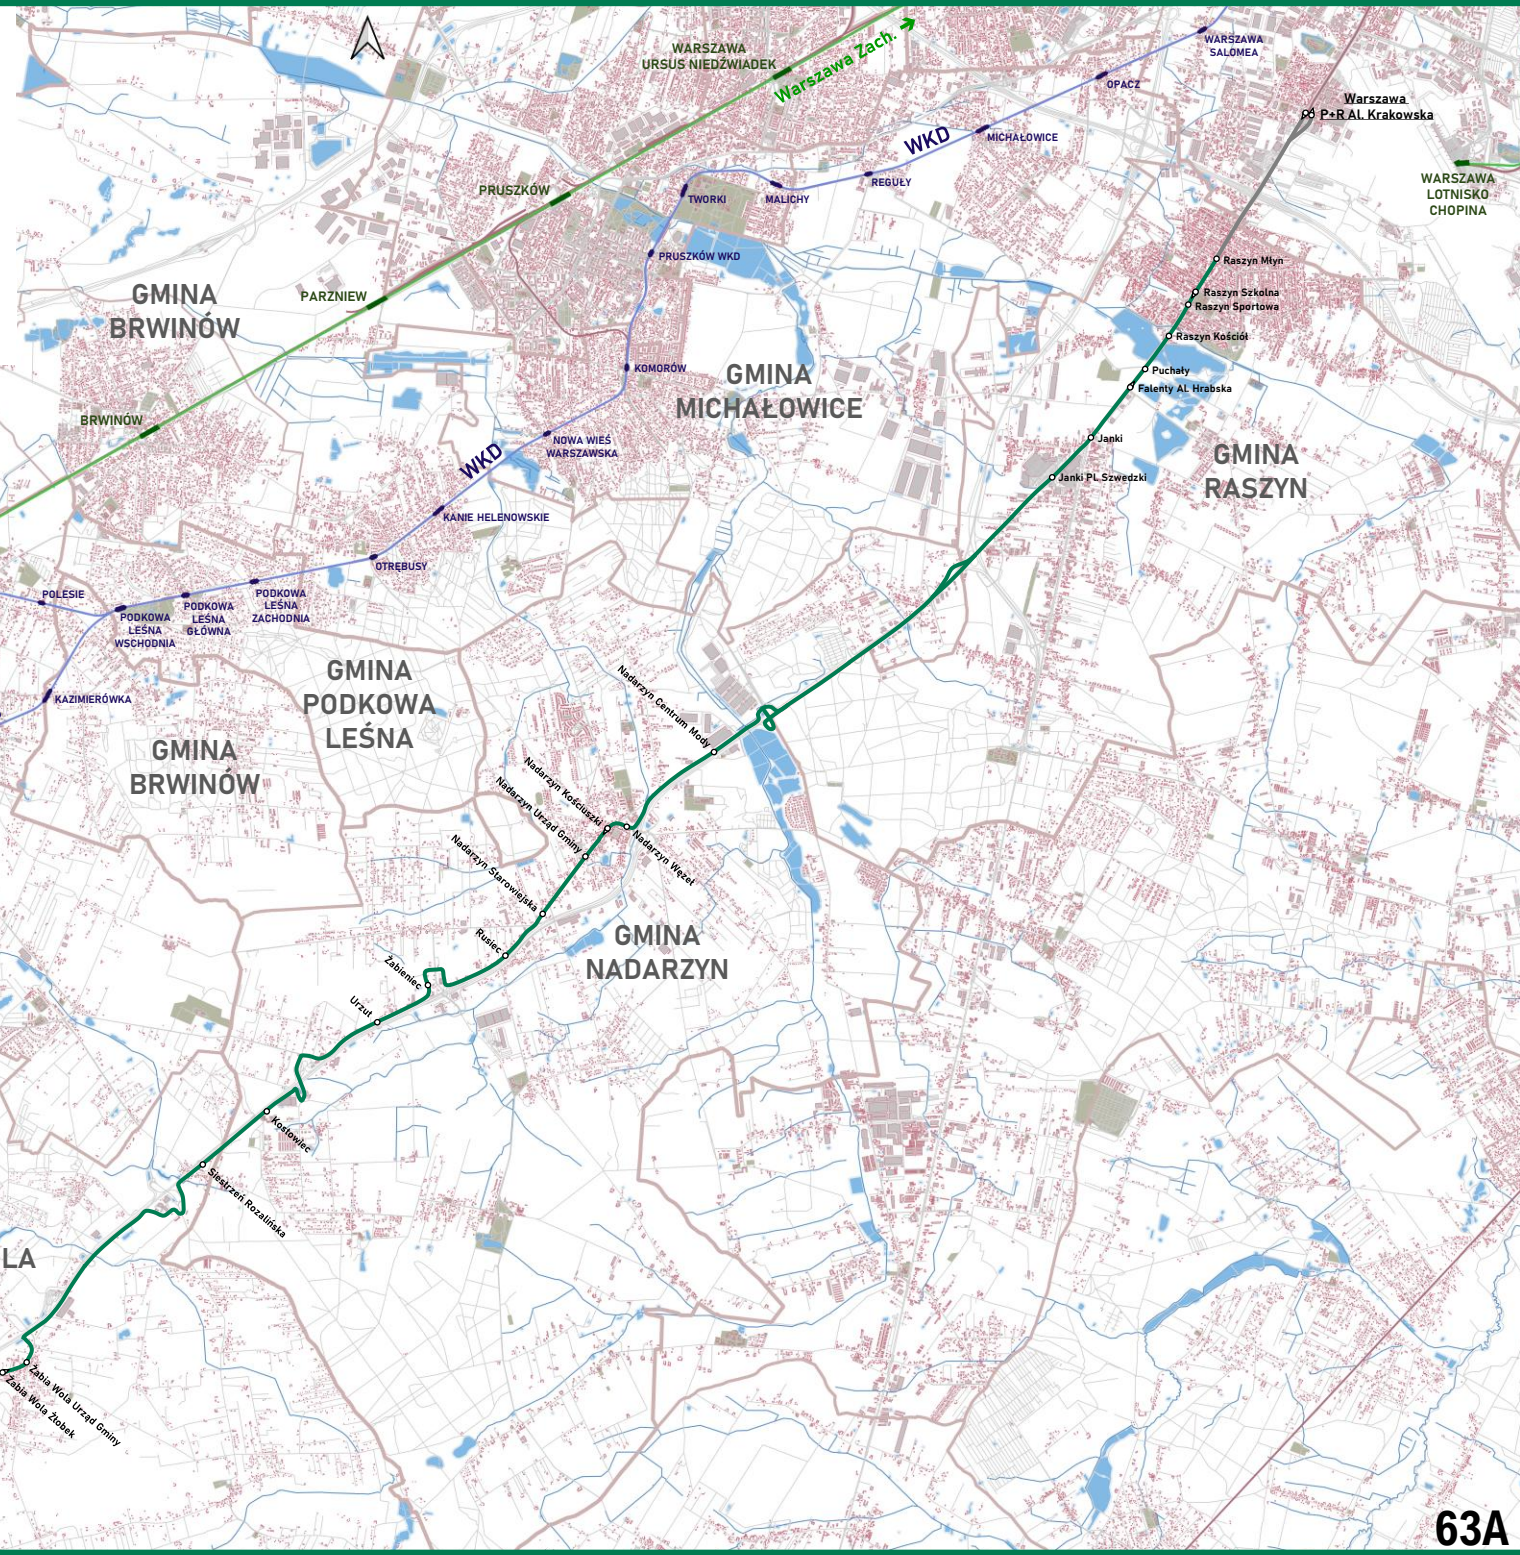

63

**Grodzisk Maz. - Żabia Wola - Nadarzyn -  
Raszyn - Warszawa**

63A

## Grodzisk Maz. - Żabia Wola - Nadarzyn - Kajetany - Raszyn - Warszawa (wariant trasy w wybranych kursach)

## Grodzisk Maz. - Żabia Wola - Władystawów - Nadarzyn - Raszyn - Warszawa (wariant trasy w wybranych kursach)

# 63

**Bieniewiec - Józefina - Żabia Wola -  
Sierzeń - Raszyn - Warszawa**  
(trasa w porannych kursach ekspresowych  
- do Warszawy)

**Bieniewiec – Józefina – Żabia Wola –  
Nadarzyn – Raszyn – Warszawa**  
(wariant trasy w wybranych kursach  
– do Warszawy)