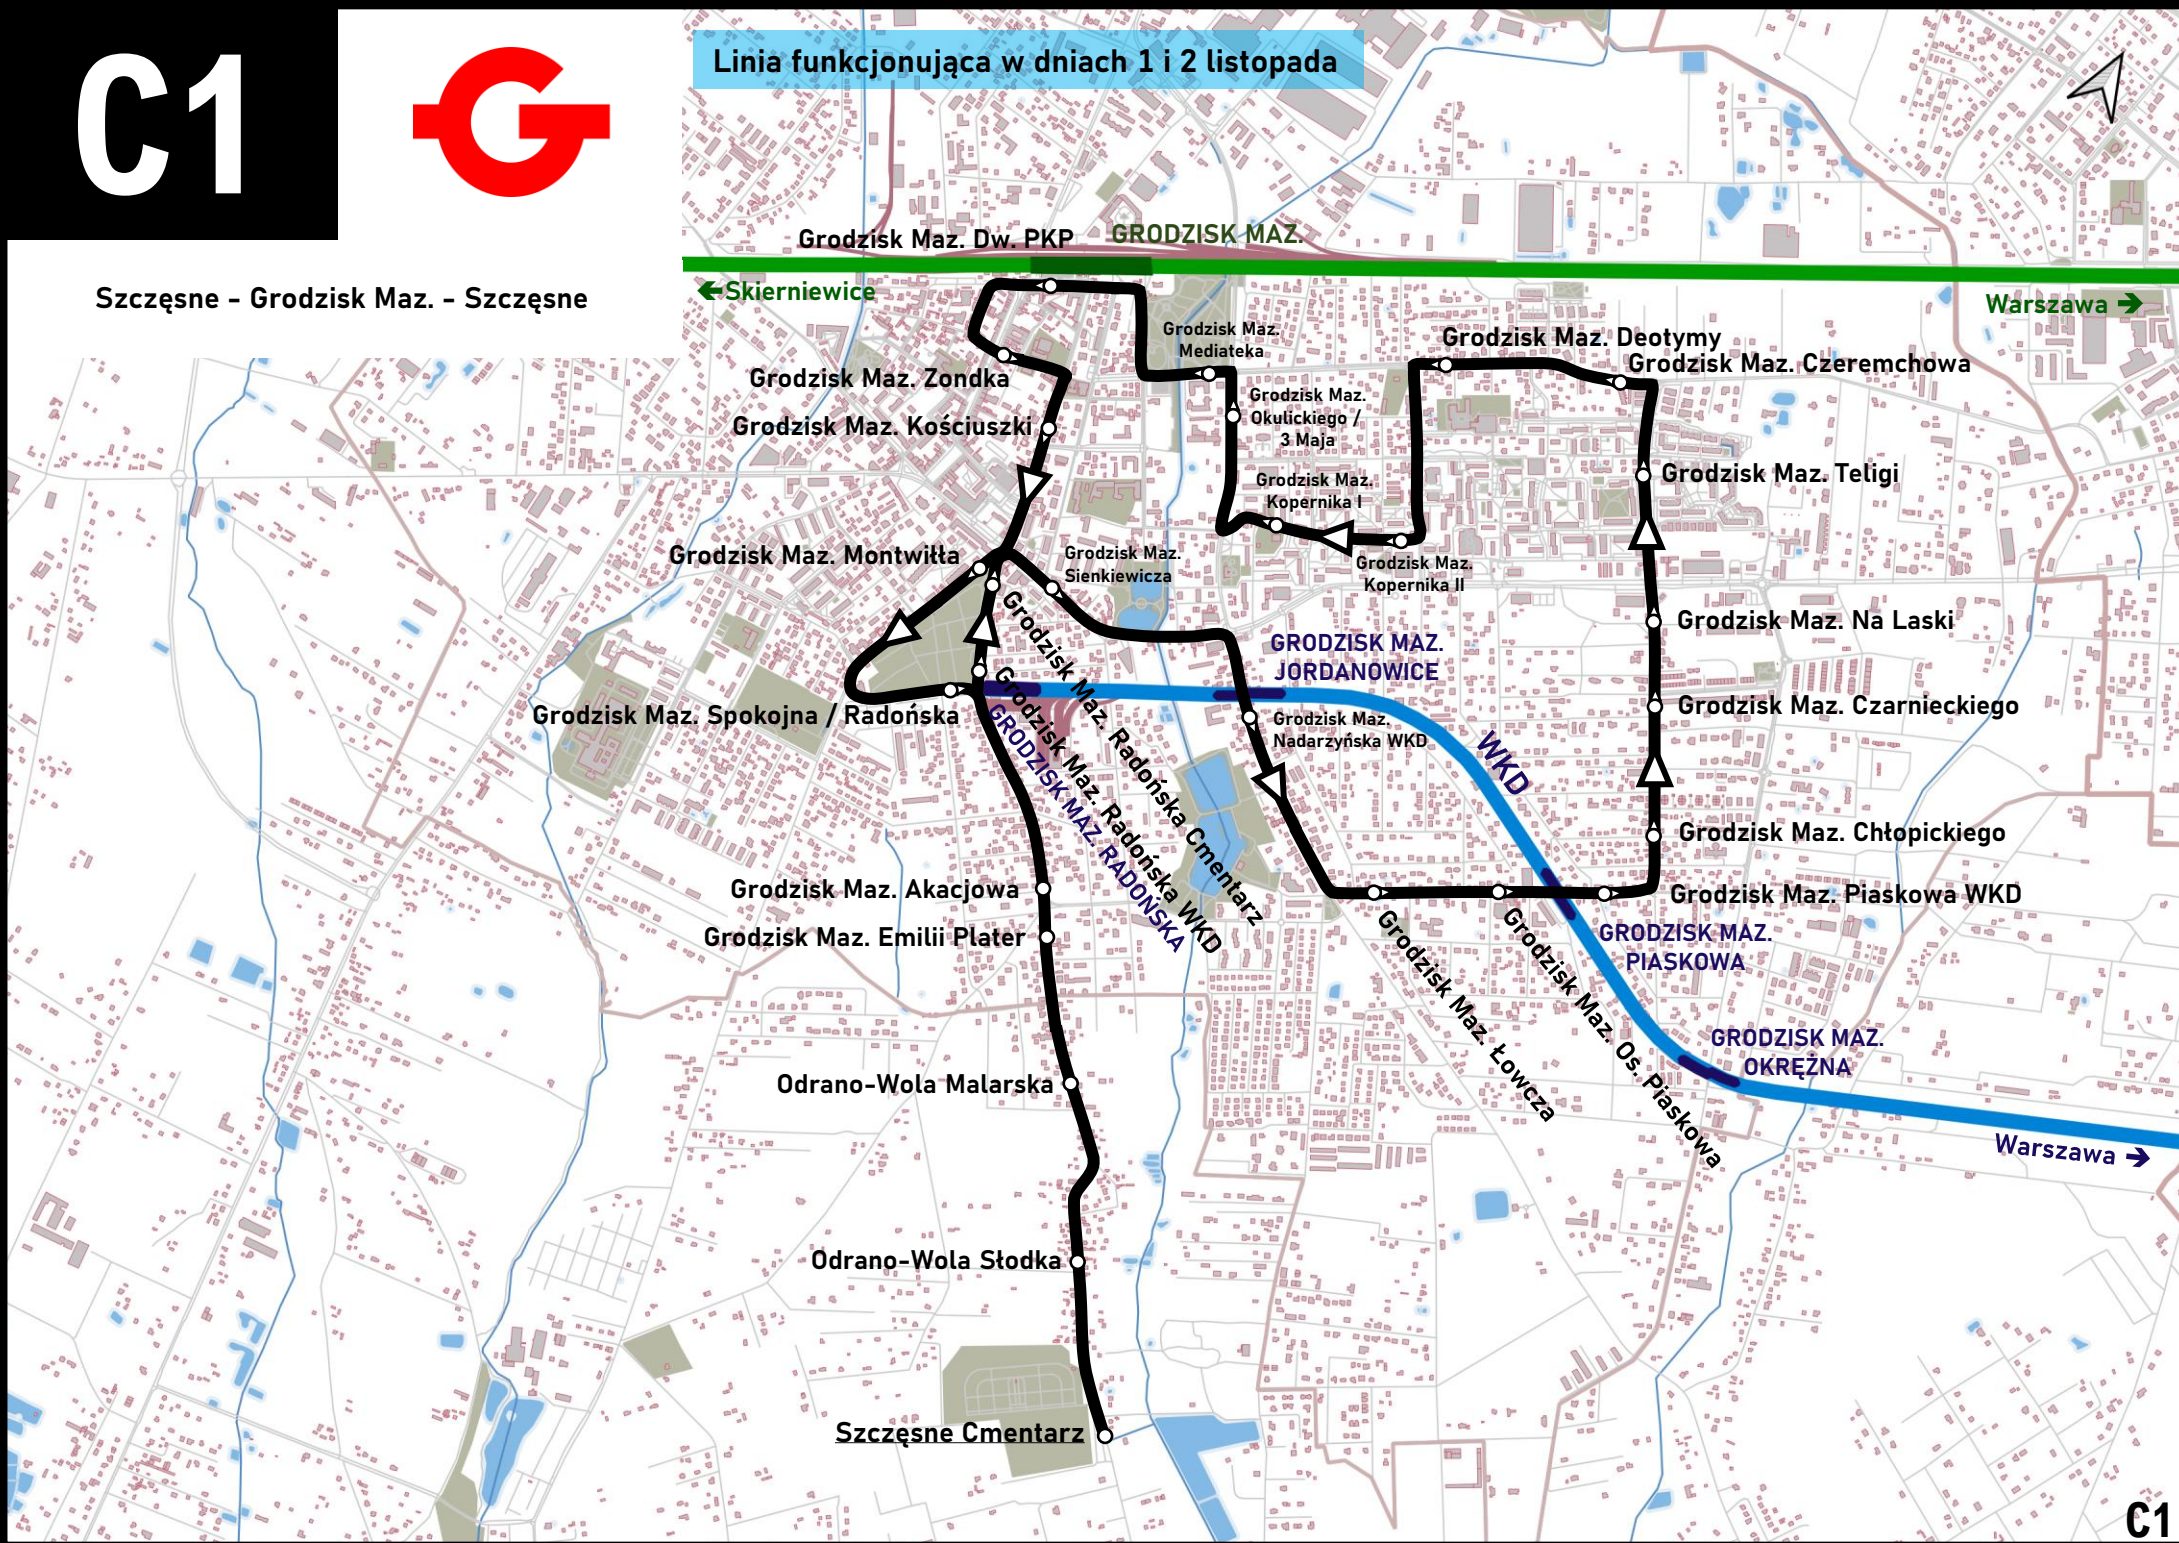

C1

Linia funkcjonująca w dniach 1 i 2 listopada

Szczesne - Grodzisk Maz. - Szczesne

C1