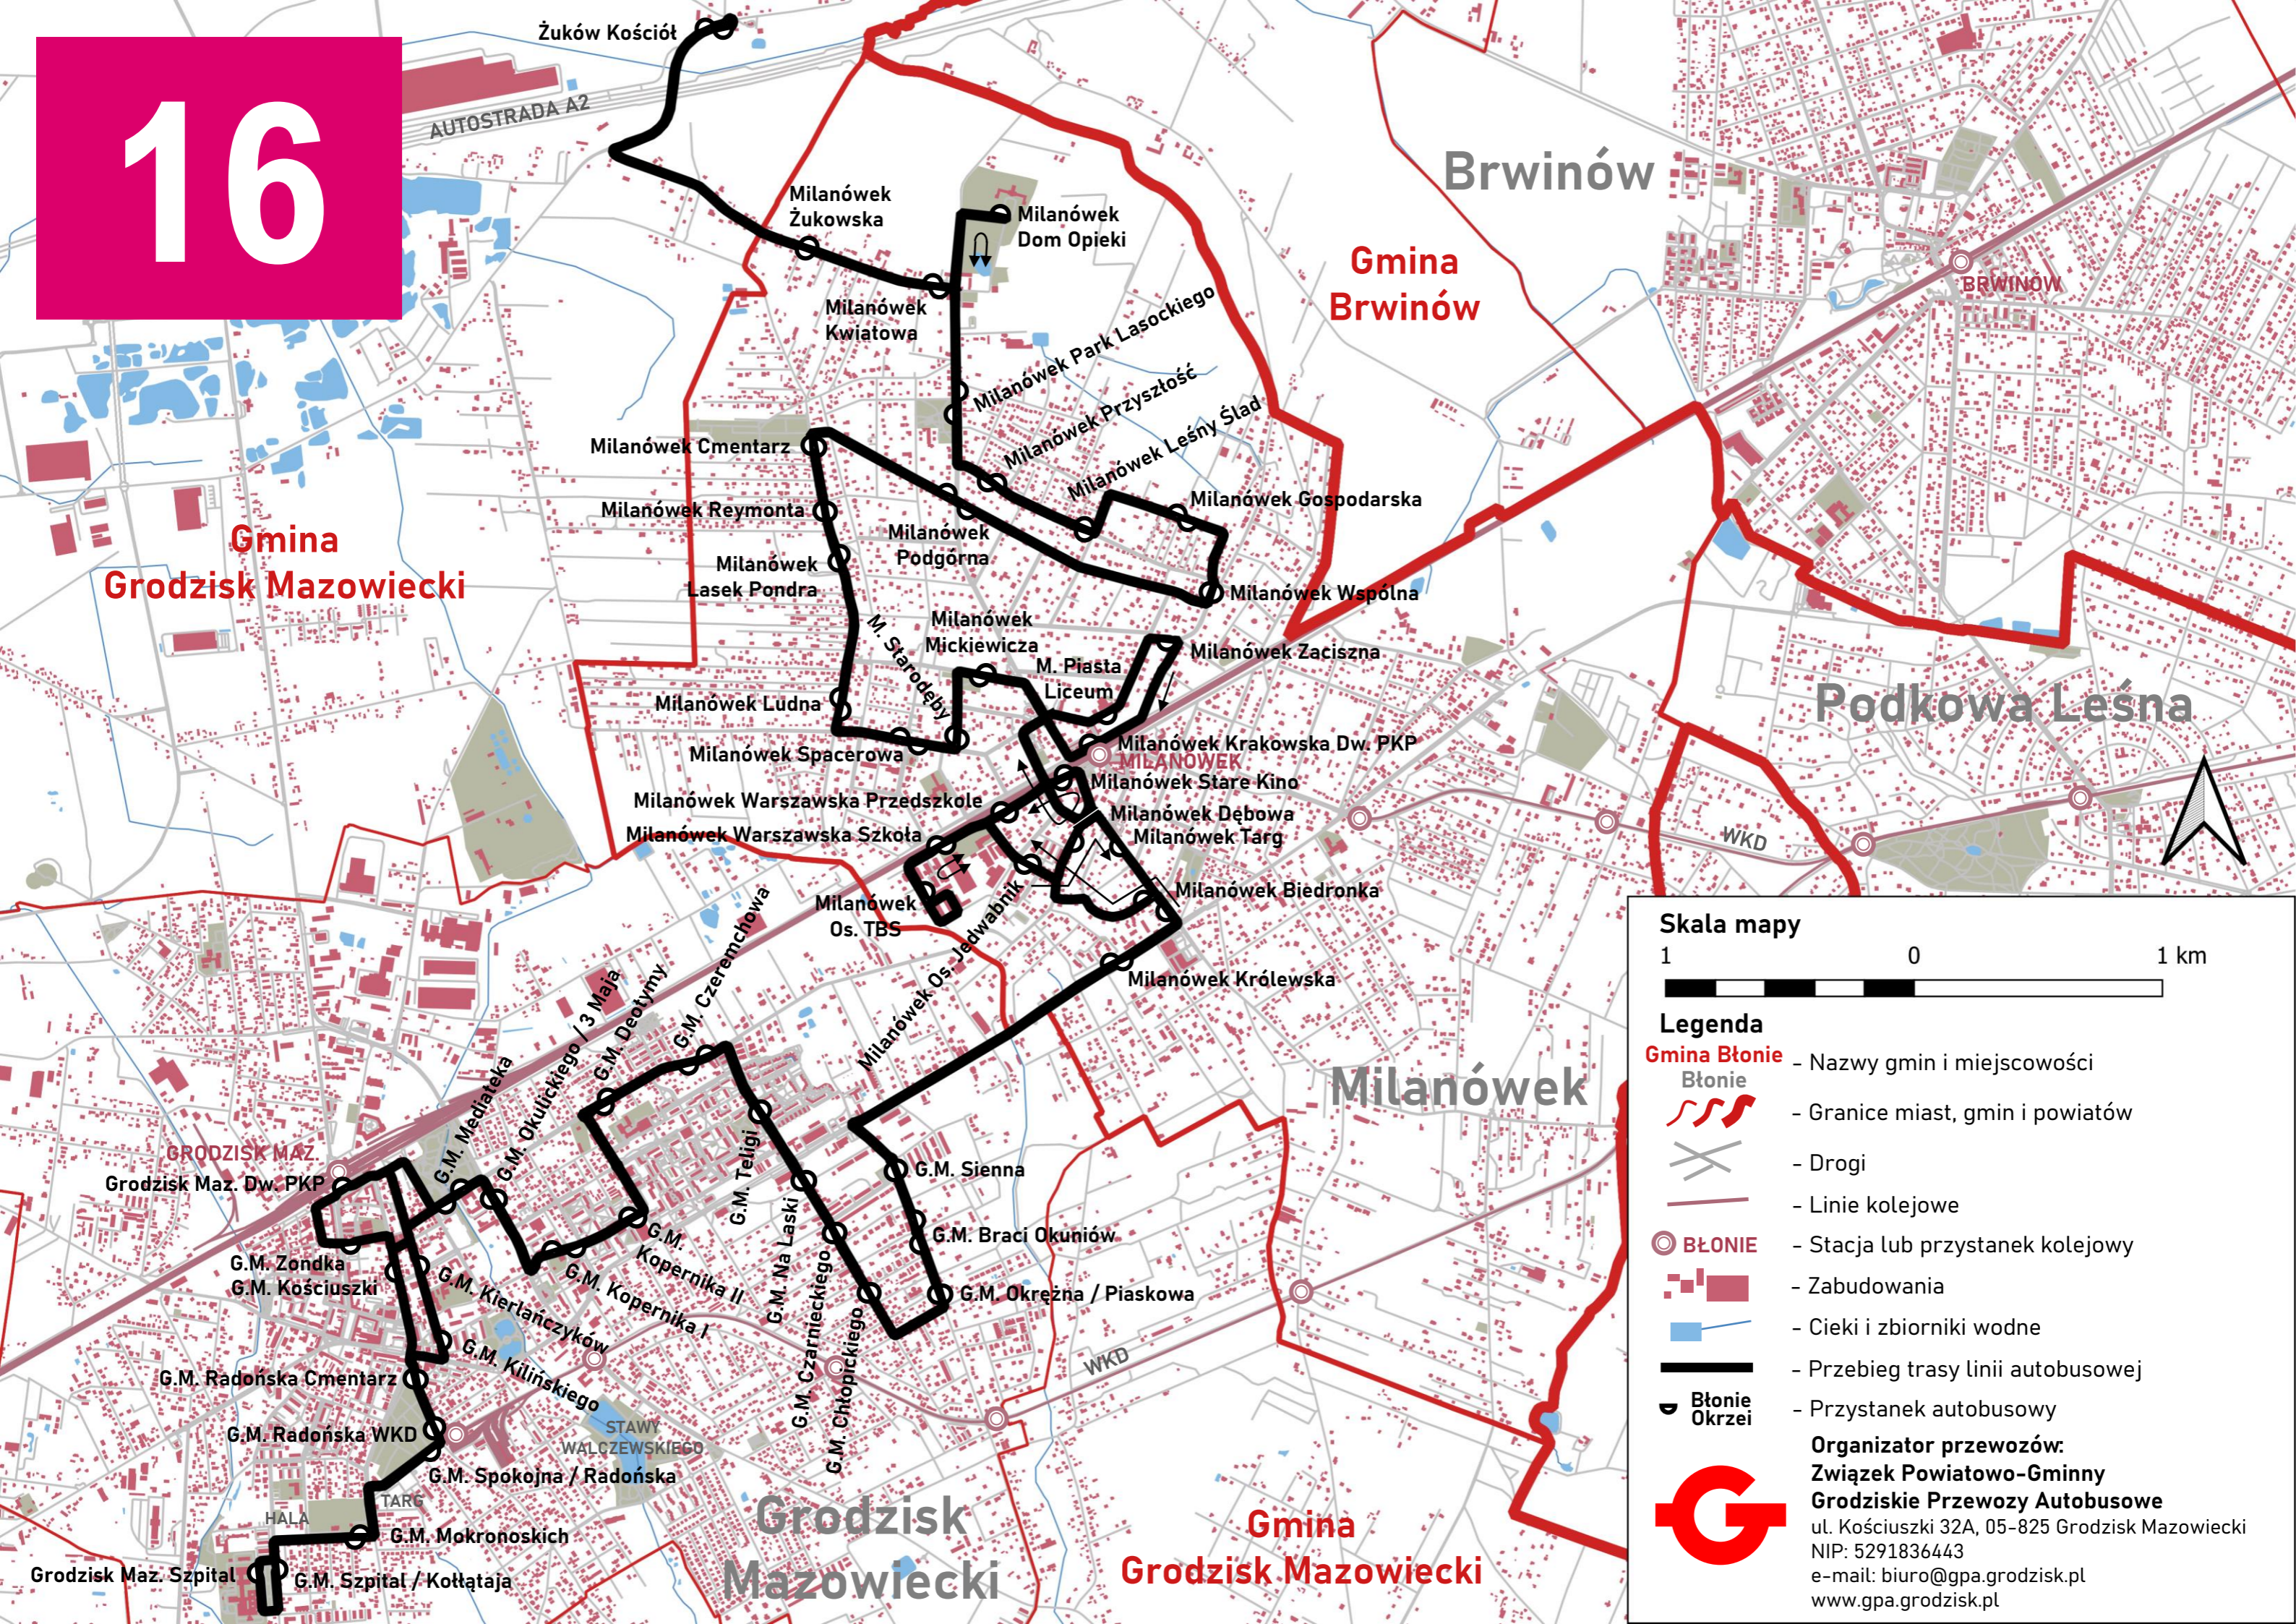

16

Skala mapy
1 0 1 km

Legenda

- Gmina Błonie** - Nazwy gmin i miejscowości
- Błonie**
- Granice miast, gmin i powiatów
- Drogi
- Linie kolejowe
- BŁONIE** - Stacja lub przystanek kolejowy
- Zabudowania
- Cieki i zbiorniki wodne
- Przebieg trasy linii autobusowej
- Błonie Okrzei** - Przystanek autobusowy