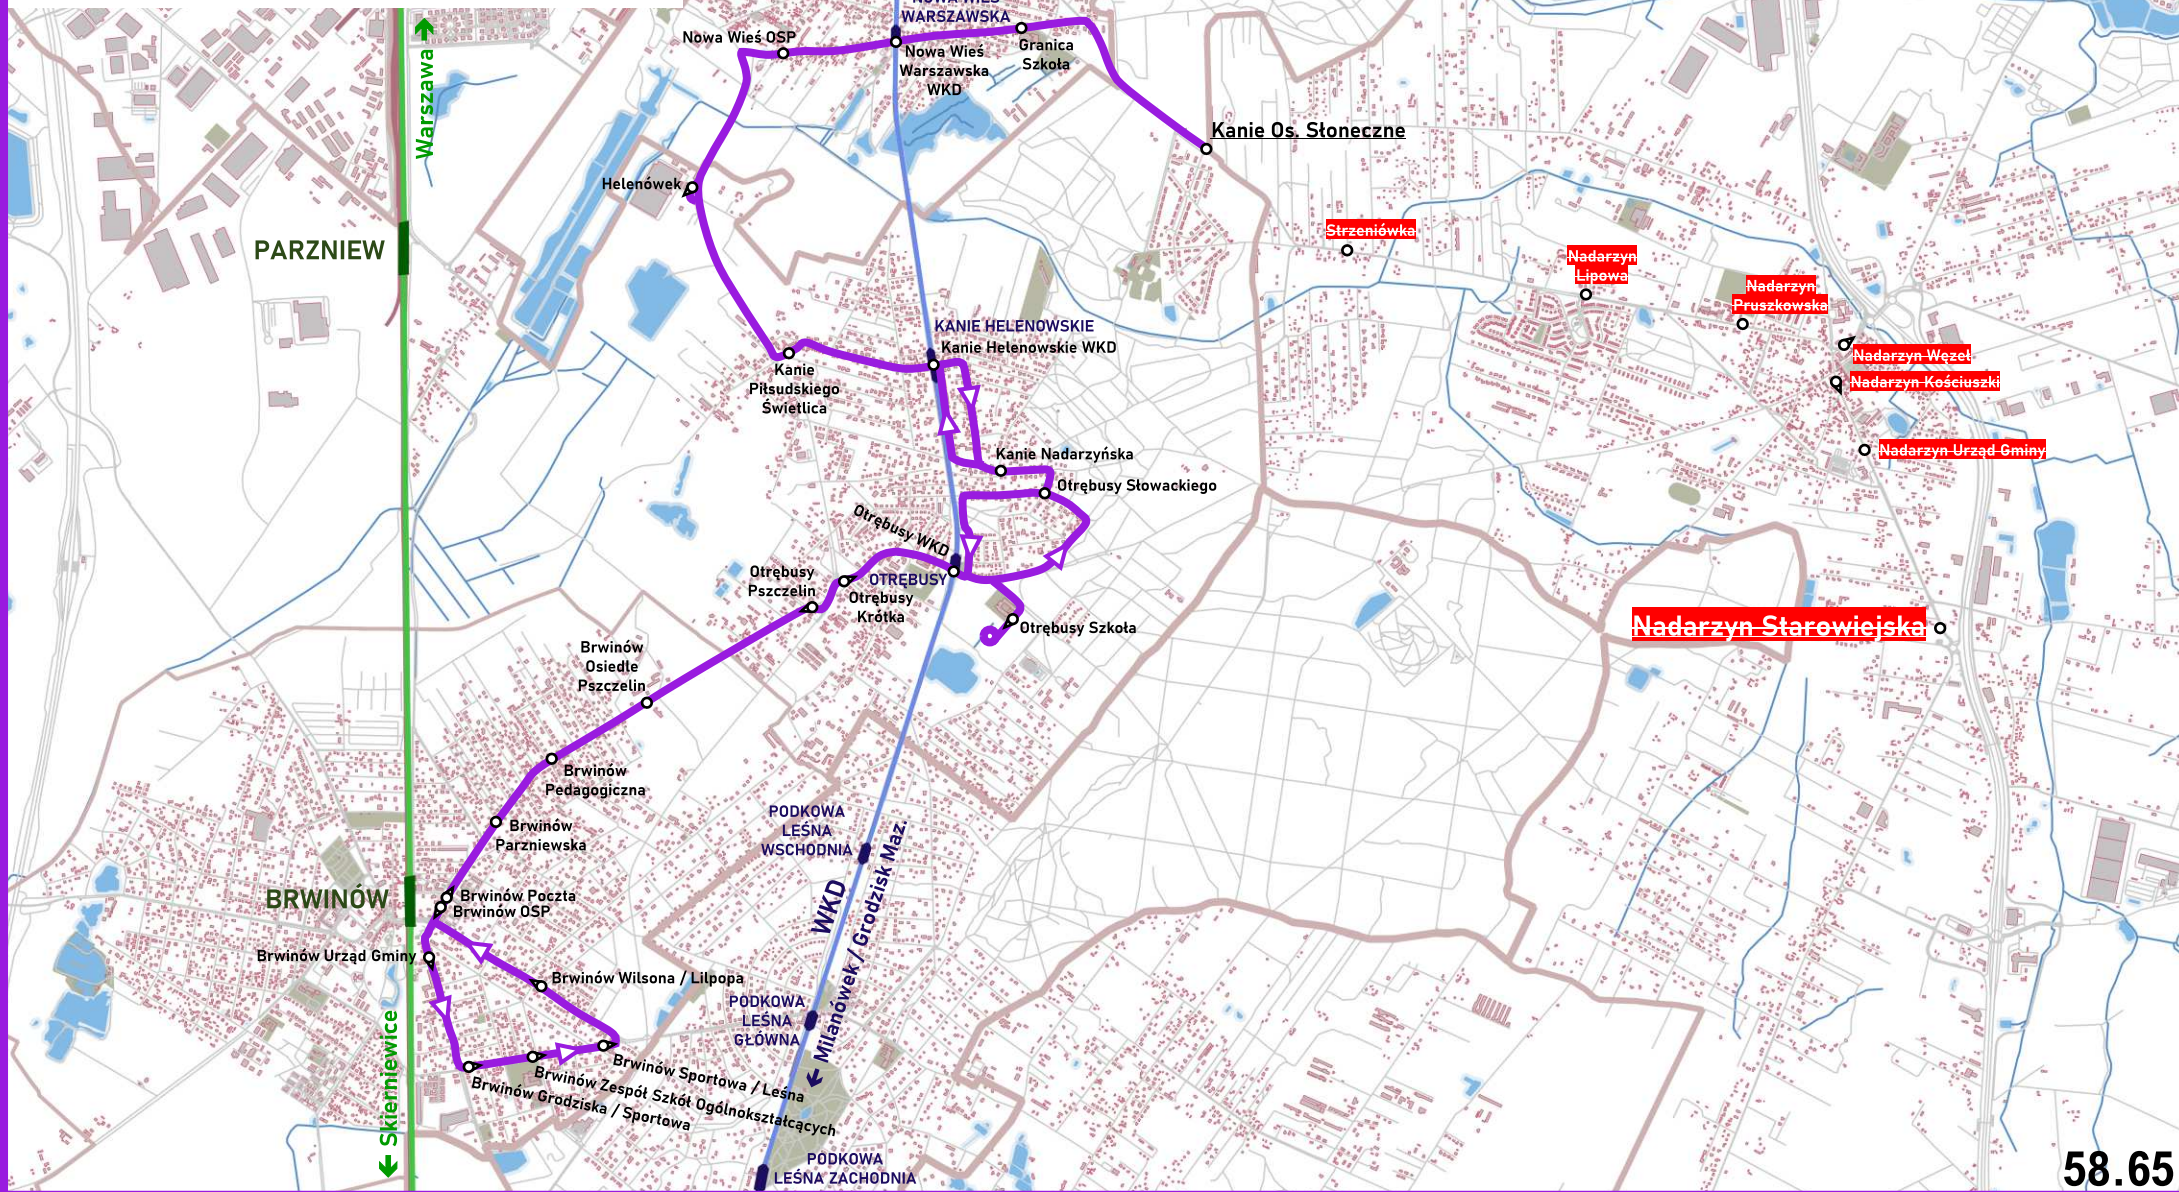

65

Kanie - Brwinów - Kanie TRASA CZASOWO ZMIENIONA

58.65