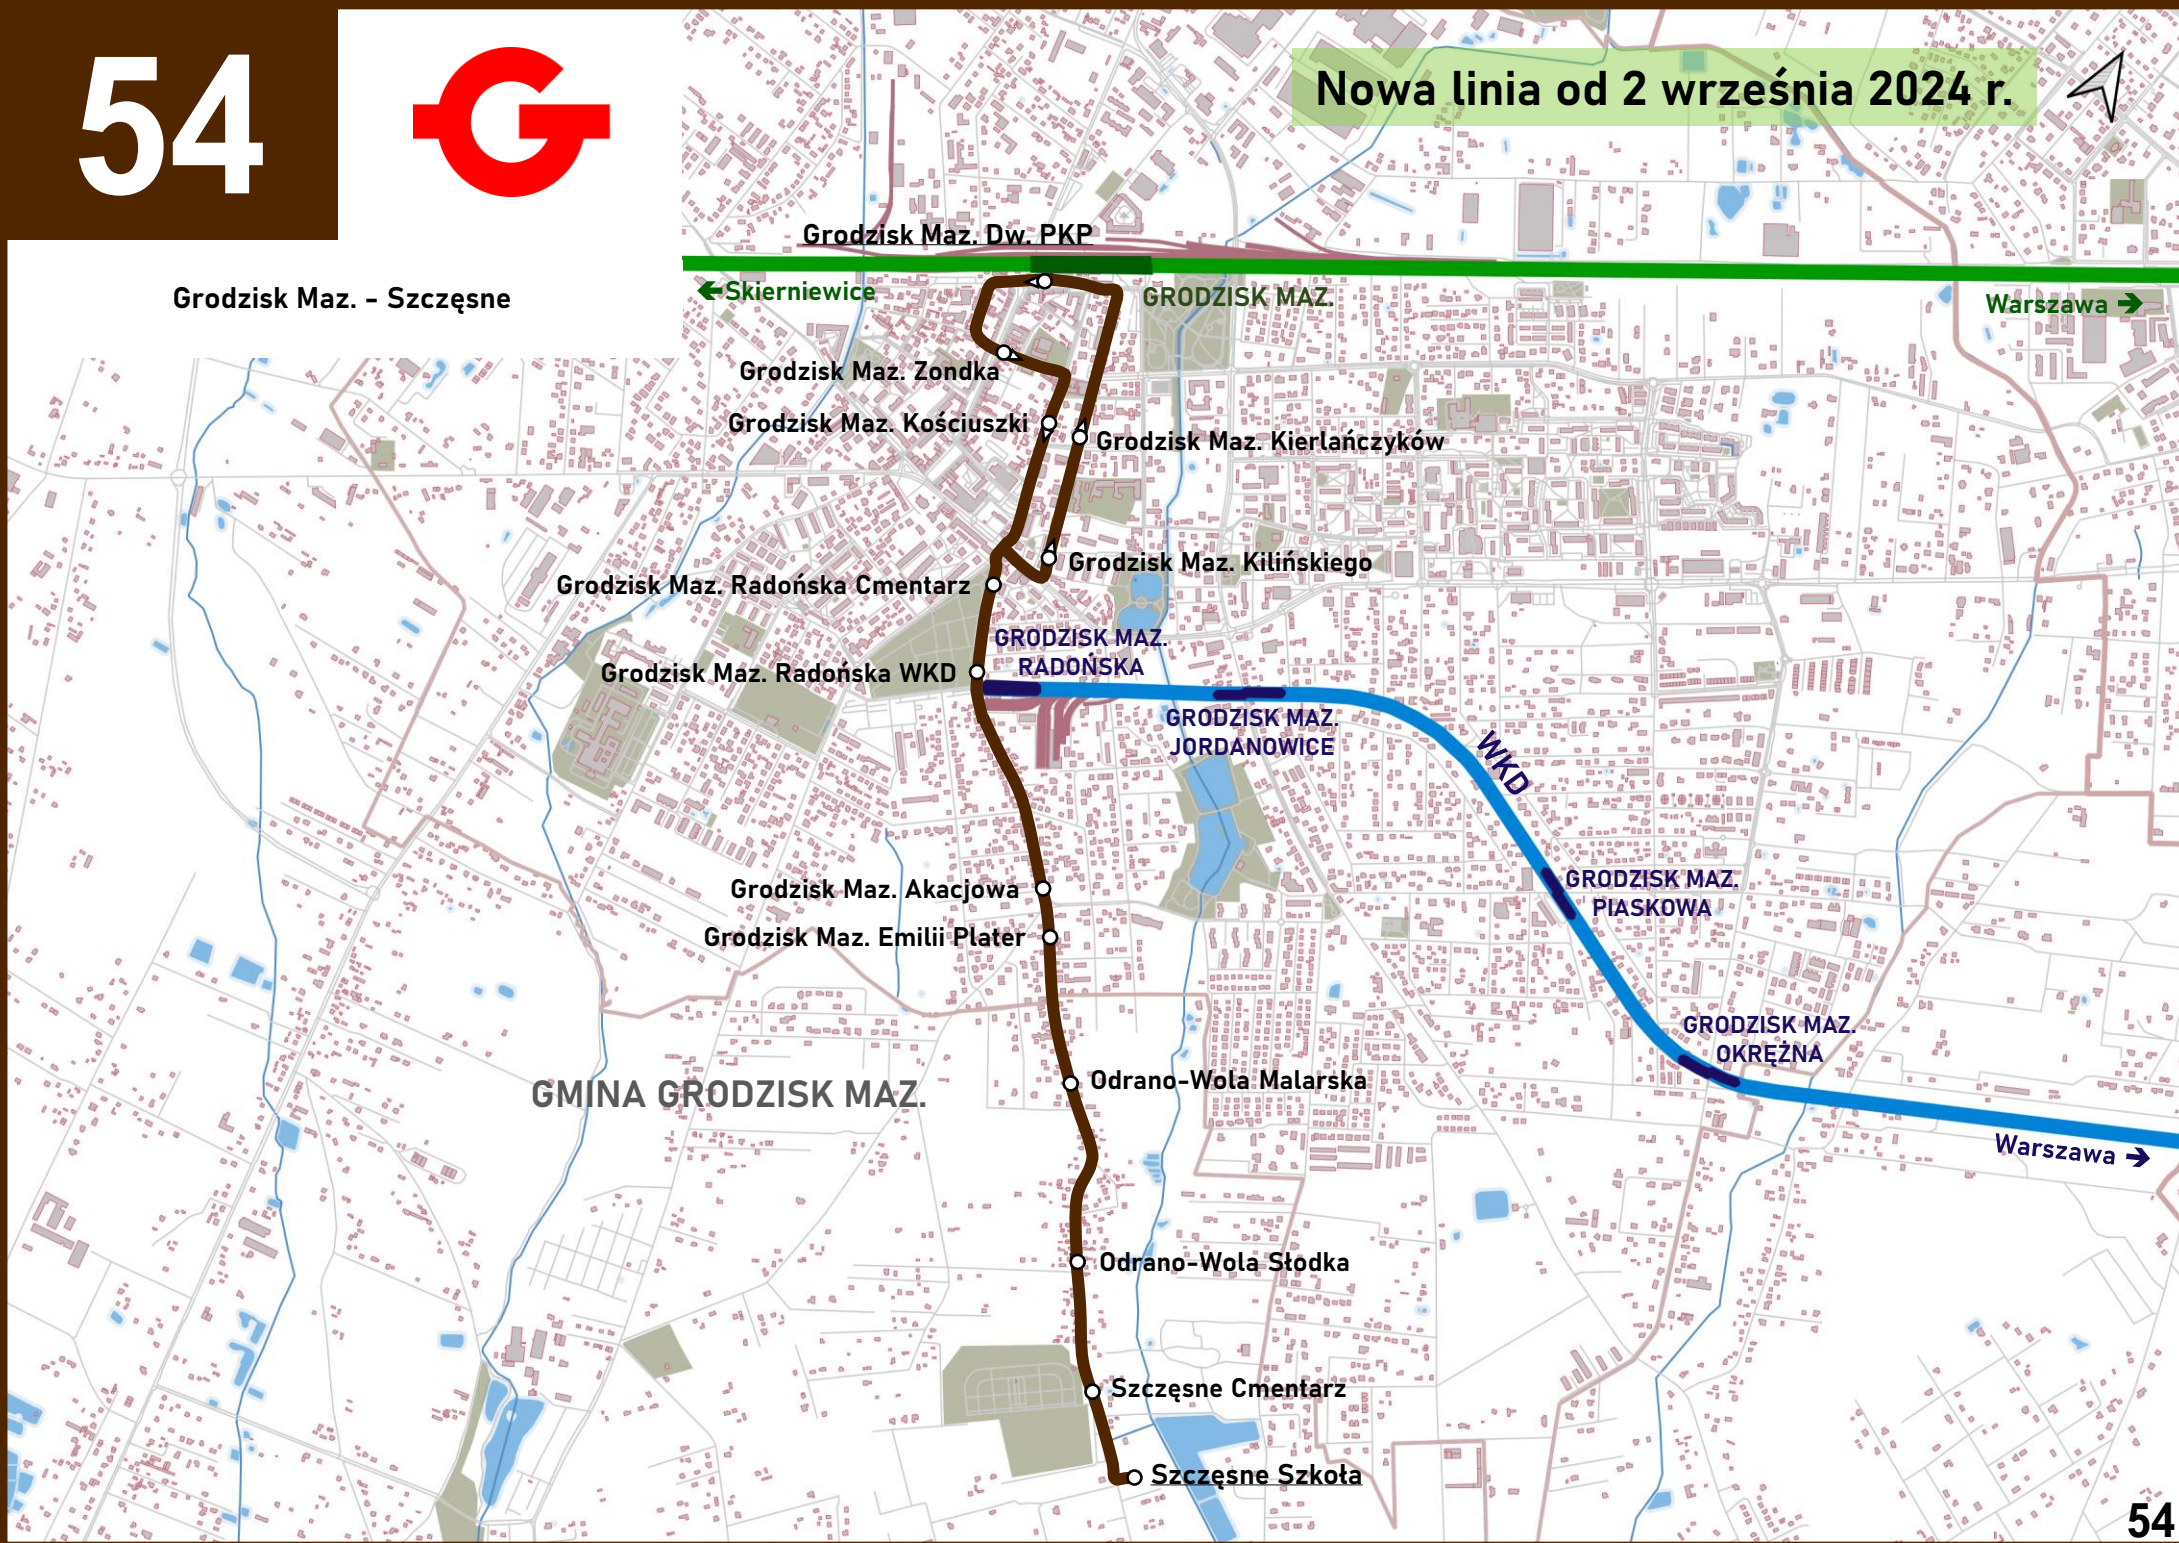

Nowa linia od 2 września 2024 r.

Grodzisk Maz. - Szczesne

- Grodzisk Maz. Dw. PKP
- ← Skierniewice
- Grodzisk Maz. Zondka
- Grodzisk Maz. Kościuszki
- Grodzisk Maz. Kierłańczyków
- Grodzisk Maz. Kilińskiego
- Grodzisk Maz. Radońska Cmentarz
- Grodzisk Maz. Radońska WKD
- GRODZISK MAZ. RADONSKA
- GRODZISK MAZ. JORDANOWICE
- Grodzisk Maz. Akacjowa
- Grodzisk Maz. Emilii Plater
- GRODZISK MAZ. PIASKOWA
- GRODZISK MAZ. OKREŻNA
- Warszawa
- GMINA GRODZISK MAZ.
- Odrano-Wola Małarska
- Odrano-Wola Stodka
- Szczesne Cmentarz
- Szczesne Szkoła
- Warszawa