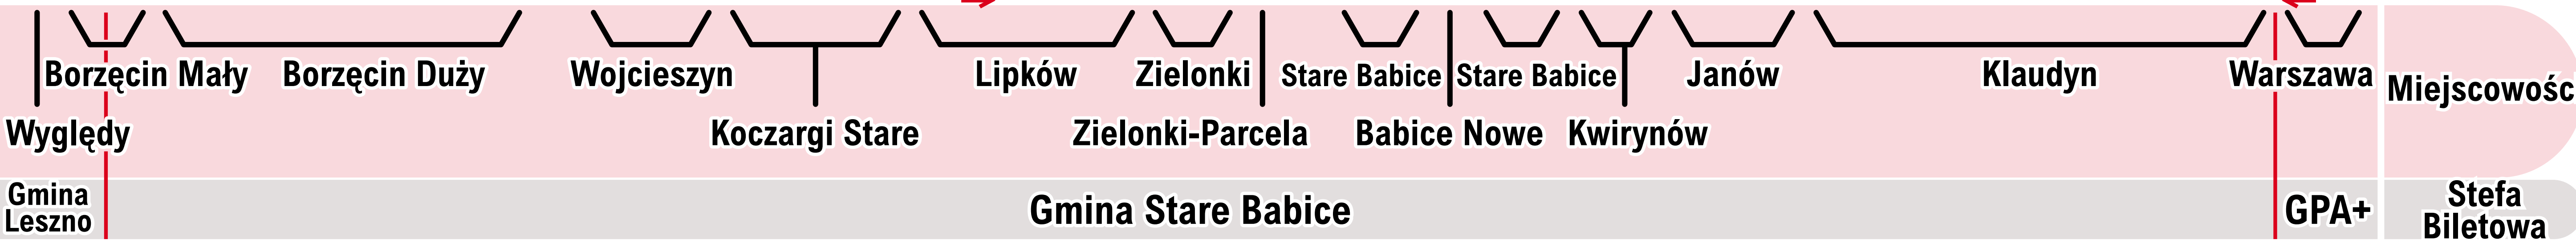

96

 WIĘCEJ INFORMACJI
gpa.grodzisk.pl

Zaborów Szkoła
Kujawskiego
Dzikiej Róży
Borzęcin Mały
Kosmowska Mały
Kosmowska II
Borzęcin Mały
Borzęcin Duży
Spacerowa
Spacerowa
Trakt Królewski
Zalesie
Stadhina
ARiMR
Górki
Wrzosowa
Dębowa
Podleśna
Akacyjowa
Przy Parku
Przy Parku
Lipków
Paschalis-Jakubowicza
Karabeli
Pogonowskiego
Sportowa
GOSiR
Zielonki
Gen. Kutrzeby
Wieruchowska
Centrum Handlowe
Rynek
Wołodziejowskiego
Agawy
Kalinowa
Pohulanka
gen. Sulika
Janów
Klaudyn
Klaudyn
Lutosławskiego
Vivaldiego
Czajkowskiego
Szymanowskiego
Ciećwierz
Klaudyn
Ekologiczna
Radiowa
Stare Bemowo
Warszawa
Stare Bemowo

-  Przystanek
-  Przystanek w jednym kierunku
-  podjazd pod przystanek w obu kierunkach

96

ZABORÓW SZKOŁA
BORZĘCIN MAŁY BORZĘCIN DUŻY
WOJCIESZYN KOCZARGI STARE
LIPKÓW ZIELONKI STARE BABICE
KWIRYNÓW JANÓW KLAUDYN
WARSZAWA STARE BEMOWO