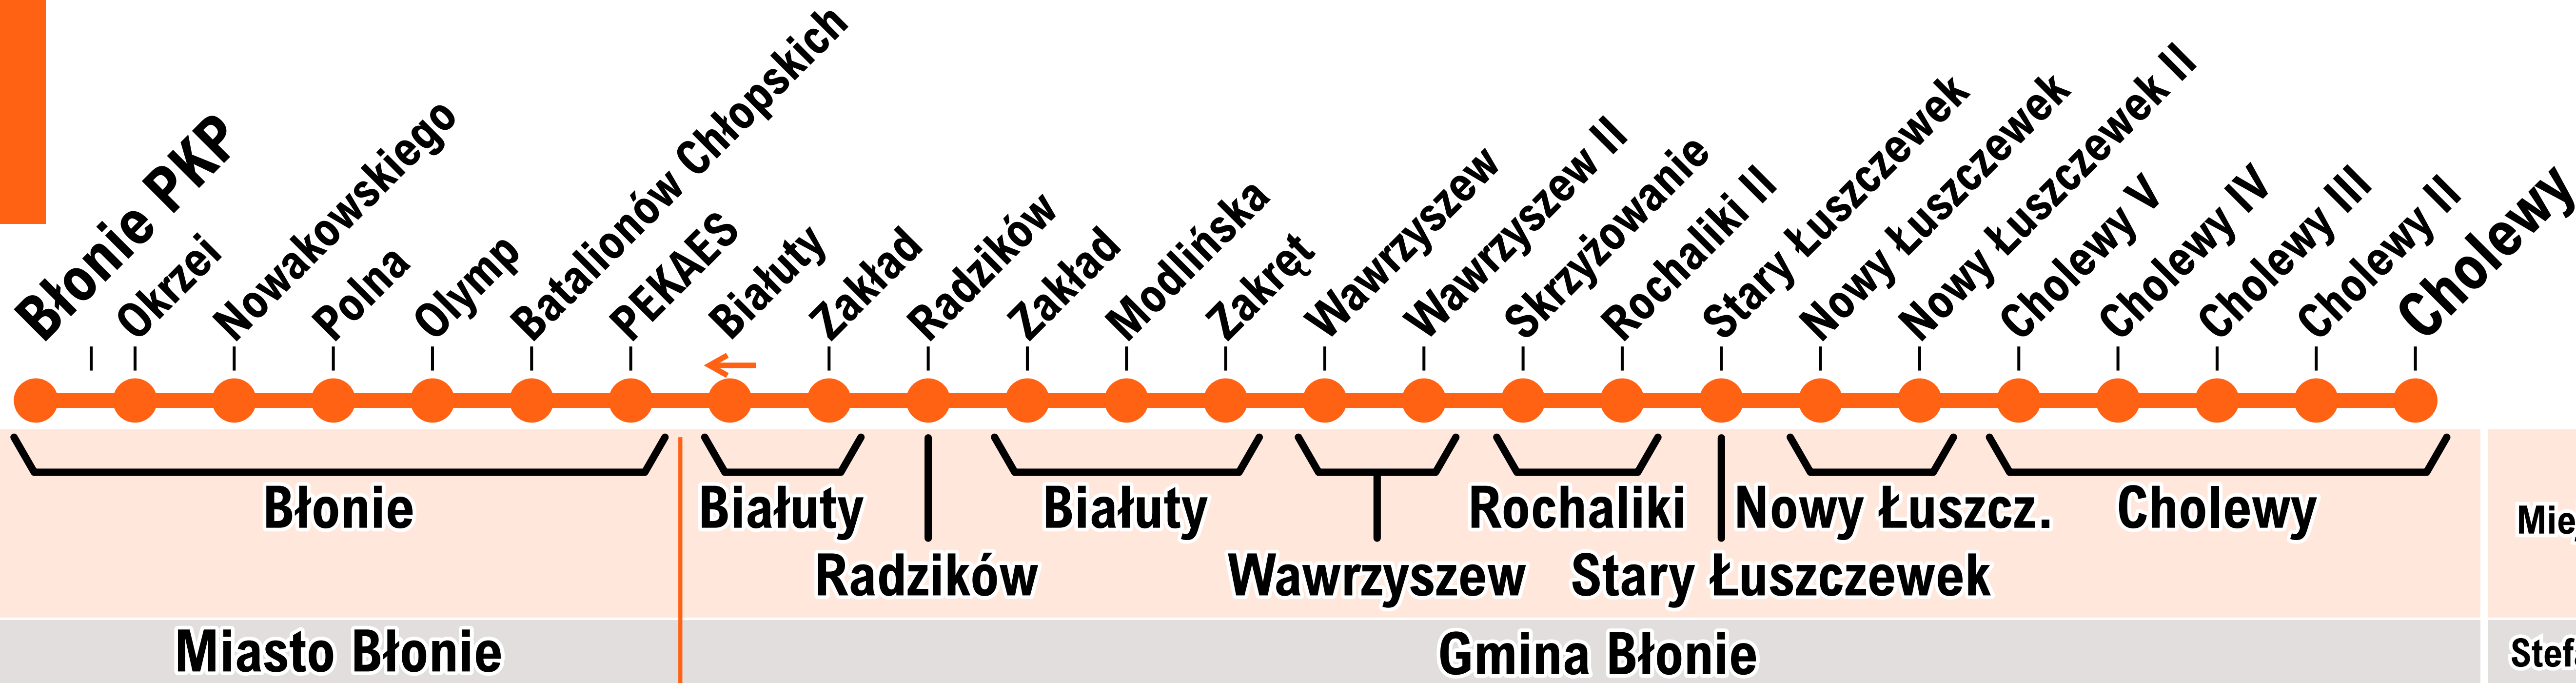

12

 WIĘCEJ INFORMACJI
gpa.grodzisk.pl

-  Przystanek
-  Przystanek w jednym kierunku

12

BŁONIE PKP

OKRZEI BIAŁUTY WAWRZYSZEW

ROCHALIKI NOWY ŁUSZCZEWK

CHOLEWY