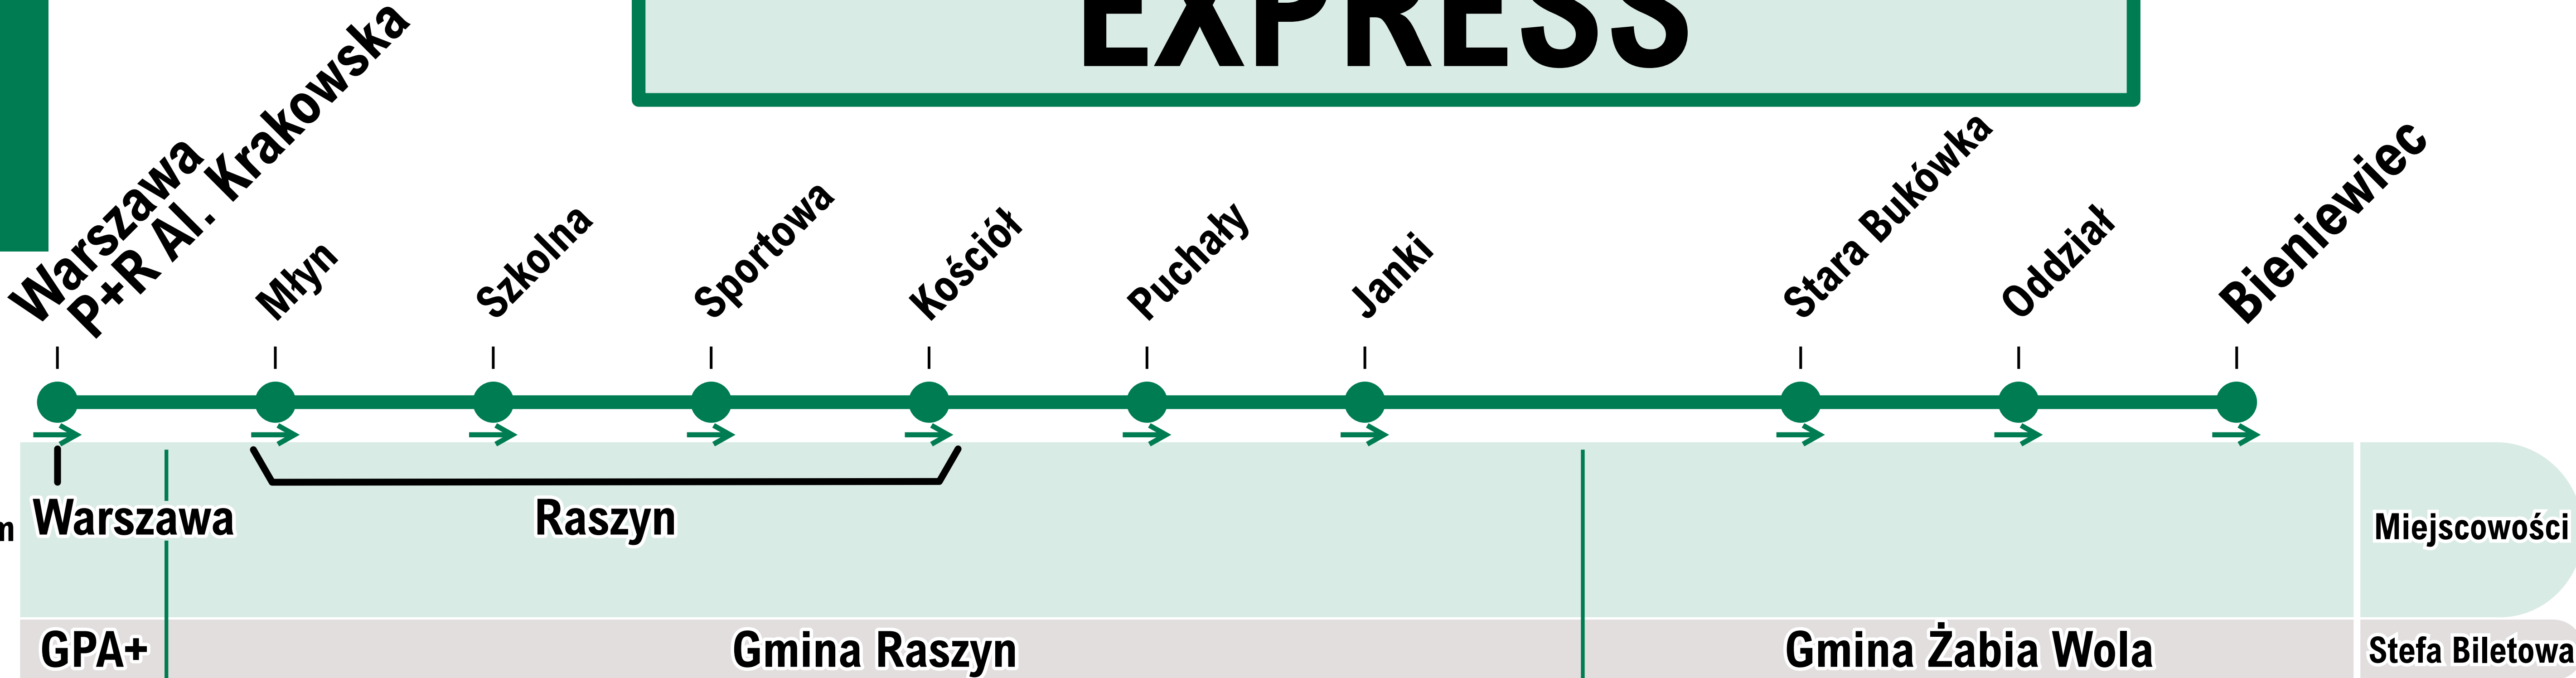

63

 WIĘCEJ INFORMACJI
gpa.grodzisk.pl

EXPRESS

-  Przystanek
-  Przystanek w jednym kierunku

03

EXPRESS

BIENIEWIEC STARA BUKÓWKA
JÓZEFINA ŻABIA WOLA JANKI RASZYN
WARSZAWA
P+R AL. KRAKOWSKA

63

WIĘCEJ INFORMACJI
gpa.grodzisk.pl

➔ Przystanek w jednym kierunku

BIENIEWIEC STARA BUKÓWKA
JÓZEFINA ŻABIA WOLA SIESTRZEŃ
NADARZYN JANKI RASZYN
WARSZAWA
P+R AL. KRAKOWSKA

63

 WIĘCEJ INFORMACJI
gpa.grodzisk.pl

EXPRESS

 Przystanek w jednym kierunku

63

EXPRESS

WARSZAWA

P+R AL. KRAKOWSKA

RASZYN JANKI ODDZIAŁ BIENIEWIEC

63