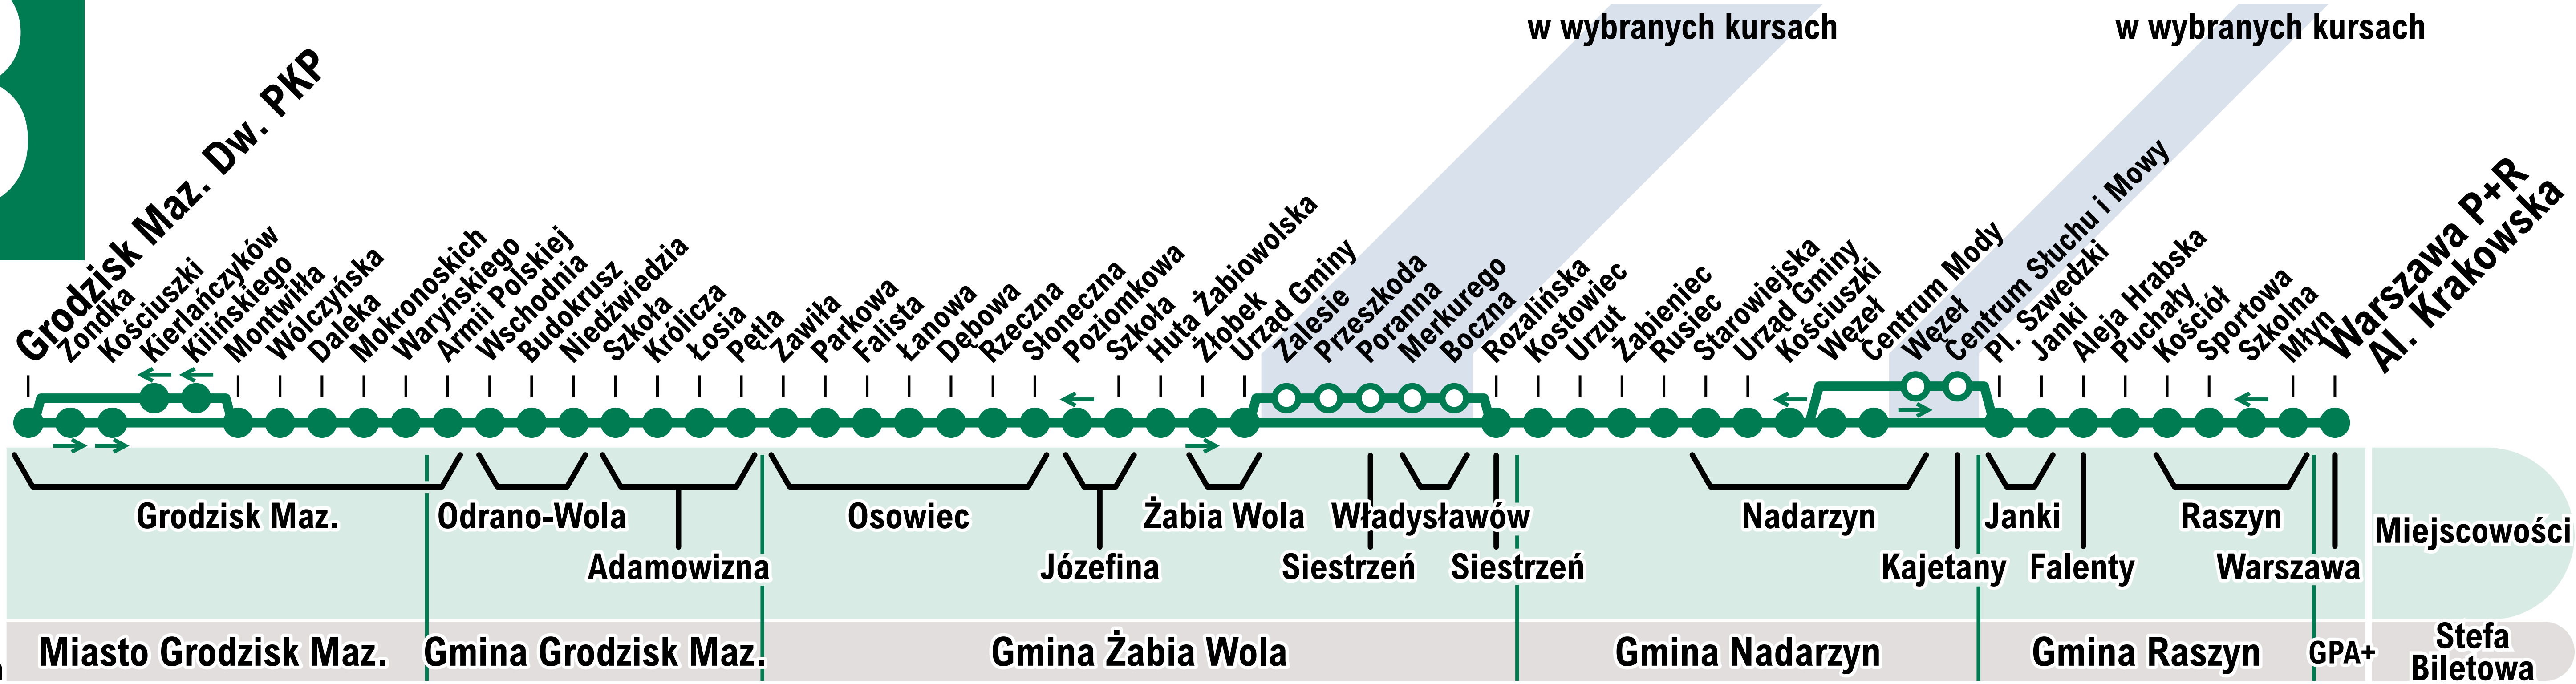

63

WIĘCEJ INFORMACJI
gpa.grodzisk.pl

- Przystanek
- ➔ Przystanek w jednym kierunku
- Przystanek w wybranych kursach

GRODZISK MAZ. DW. PKP
MONTWIŁŁA ADAMOWIZNA OSOWIEC
JÓZEFINA ŻABIA WOLA SIESTRZEŃ
URZUT NADARZYN JANKI RASZYN
WARSZAWA
P+R AL. KRAKOWSKA

63

 WIĘCEJ INFORMACJI
gpa.grodzisk.pl

EXPRESS

-  Przystanek
-  Przystanek w jednym kierunku

03

EXPRESS

BIENIEWIEC STARA BUKÓWKA
JÓZEFINA ŻABIA WOLA JANKI RASZYN
WARSZAWA
P+R AL. KRAKOWSKA

63

WIĘCEJ INFORMACJI
gpa.grodzisk.pl

➔ Przystanek w jednym kierunku

BIENIEWIEC STARA BUKÓWKA
JÓZEFINA ŻABIA WOLA SIESTRZEŃ
NADARZYN JANKI RASZYN
WARSZAWA
P+R AL. KRAKOWSKA

63

 WIĘCEJ INFORMACJI
gpa.grodzisk.pl

EXPRESS

 Przystanek w jednym kierunku

63

EXPRESS

WARSZAWA

P+R AL. KRAKOWSKA

RASZYN JANKI ODDZIAŁ BIENIEWIEC

63