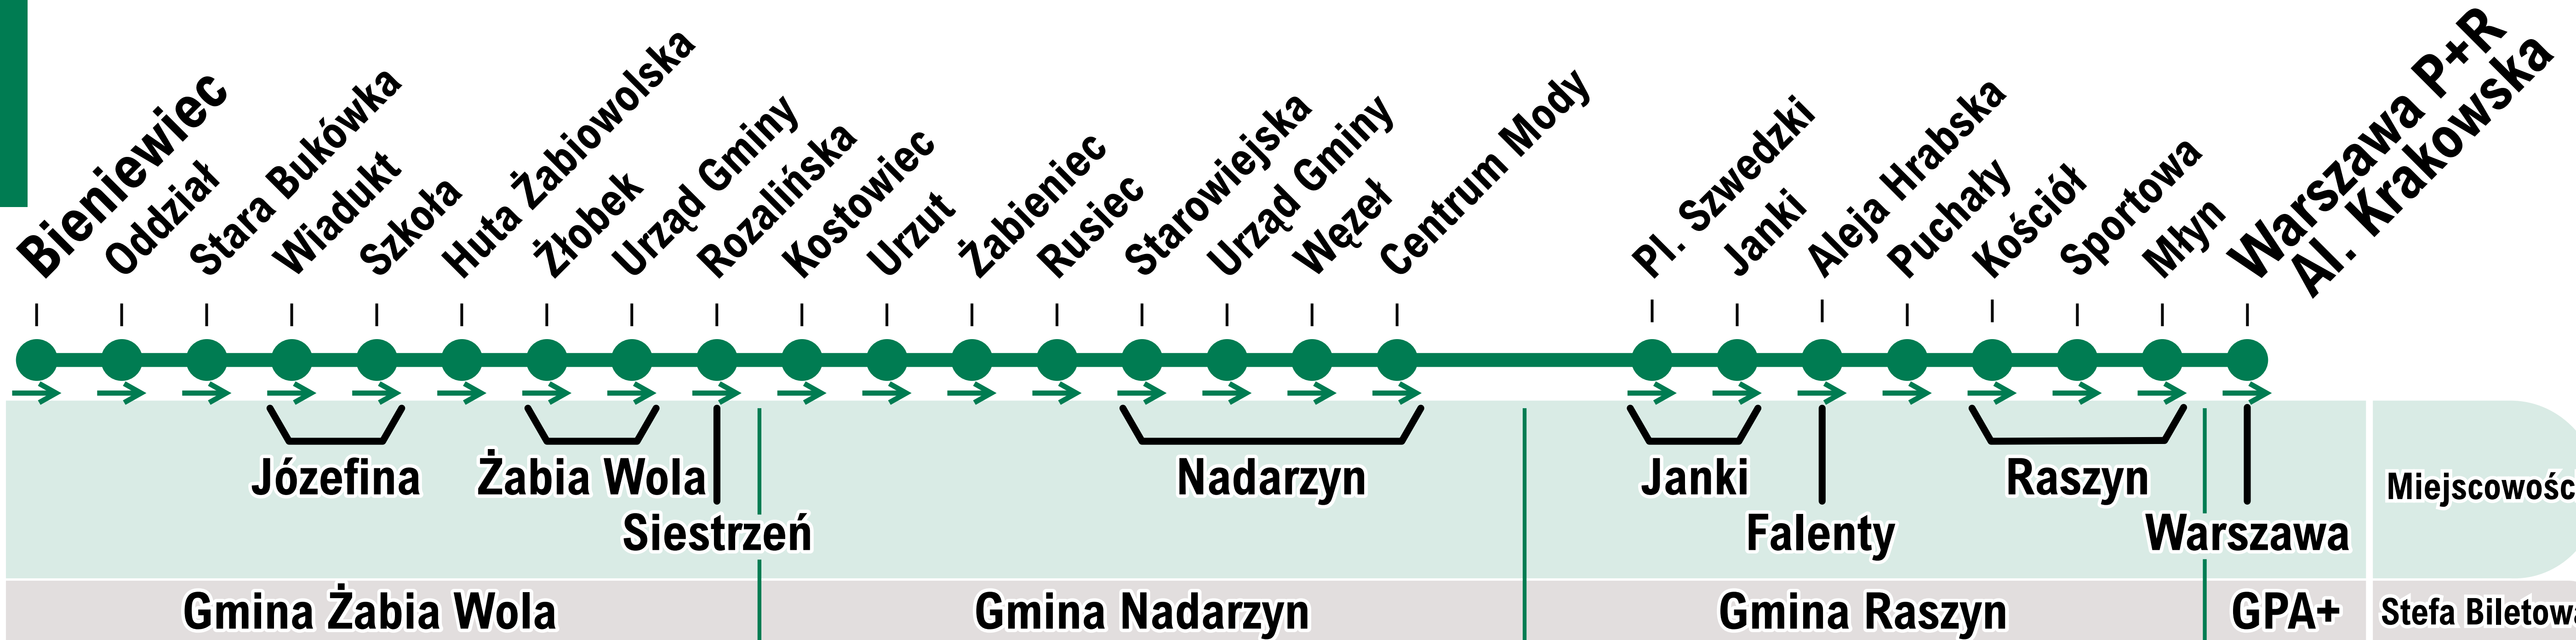

63

WIĘCEJ INFORMACJI
gpa.grodzisk.pl

- Przystanek
- ➔ Przystanek w jednym kierunku
- Przystanek w wybranych kursach

GRODZISK MAZ. DW. PKP
MONTWIŁŁA ADAMOWIZNA OSOWIEC
JÓZEFINA ŻABIA WOLA SIESTRZEŃ
URZUT NADARZYN JANKI RASZYN
WARSZAWA
P+R AL. KRAKOWSKA

63

 WIĘCEJ INFORMACJI
gpa.grodzisk.pl

EXPRESS

-  Przystanek
-  Przystanek w jednym kierunku

03

EXPRESS

BIENIEWIEC STARA BUKÓWKA
JÓZEFINA ŻABIA WOLA JANKI RASZYN
WARSZAWA
P+R AL. KRAKOWSKA

63

WIĘCEJ INFORMACJI
gpa.grodzisk.pl

➔ Przystanek w jednym kierunku

BIENIEWIEC STARA BUKÓWKA
JÓZEFINA ŻABIA WOLA SIESTRZEŃ
NADARZYN JANKI RASZYN
WARSZAWA
P+R AL. KRAKOWSKA

63

 WIĘCEJ INFORMACJI
gpa.grodzisk.pl

EXPRESS

 Przystanek w jednym kierunku

63

EXPRESS

WARSZAWA

P+R AL. KRAKOWSKA

RASZYN JANKI ODDZIAŁ BIENIEWIEC

63