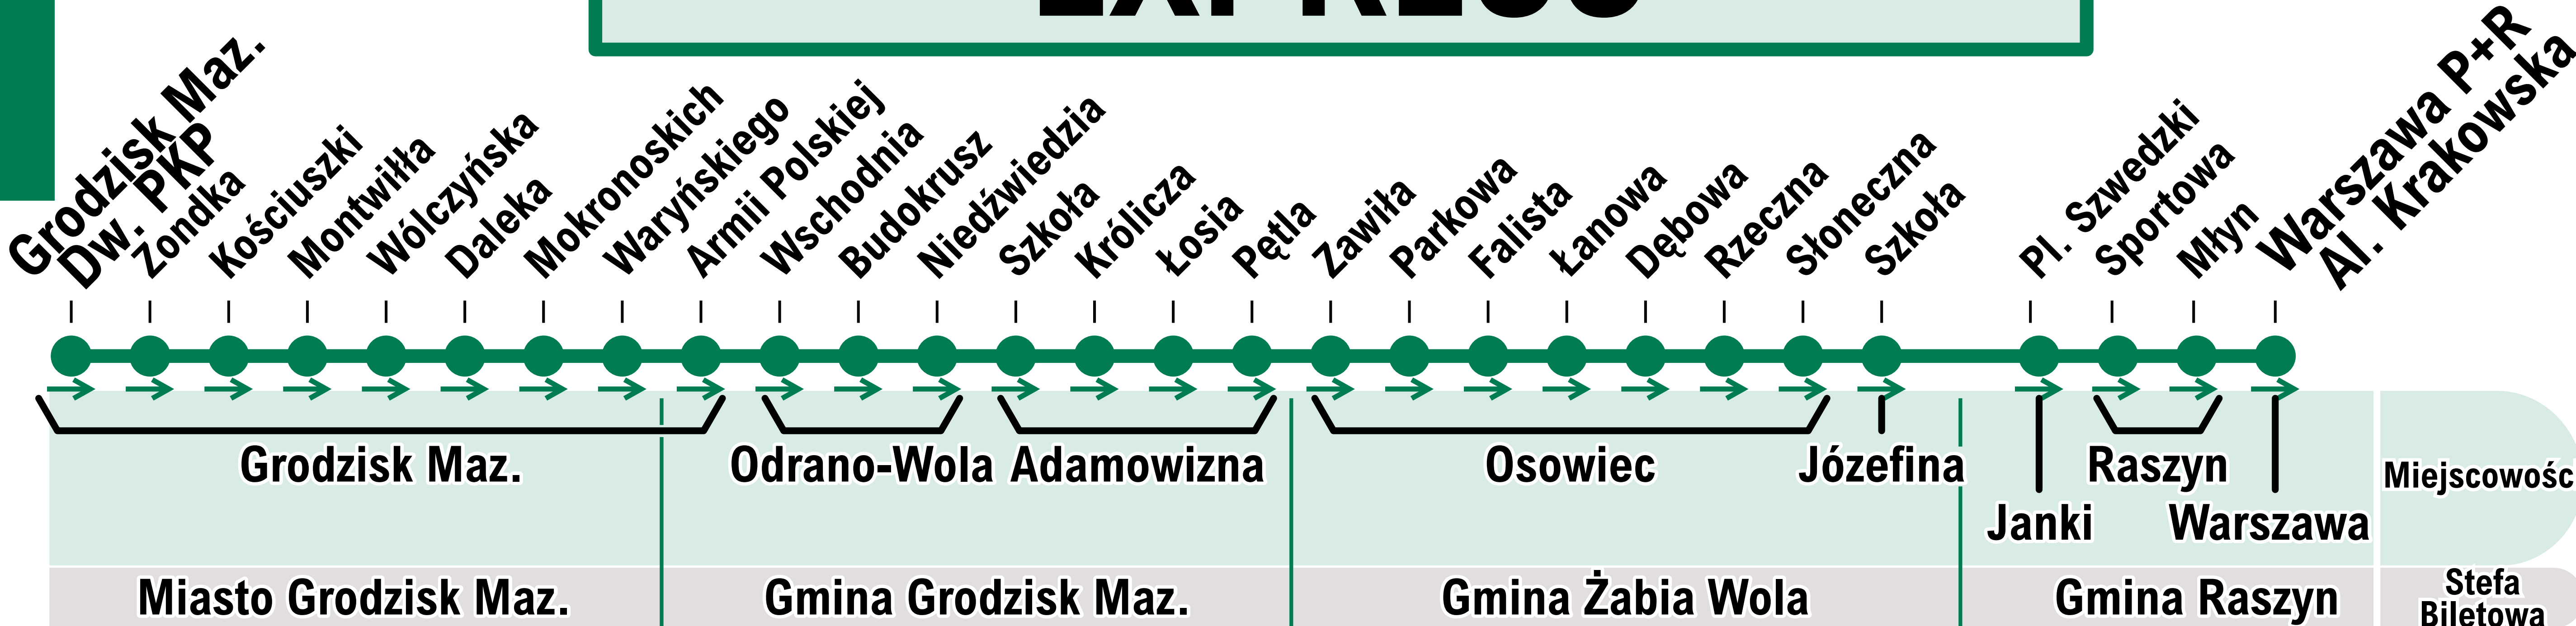

WIĘCEJ INFORMACJI
gpa.grodzisk.pl

➔ Przystanek w jednym kierunku

BIENIEWIEC STARA BUKÓWKA
JÓZEFINA ŻABIA WOLA SIESTRZEŃ
NADARZYN JANKI RASZYN
WARSZAWA
P+R AL. KRAKOWSKA

63

 WIĘCEJ INFORMACJI
gpa.grodzisk.pl

EXPRESS

 Przystanek w jednym kierunku

63

EXPRESS

WARSZAWA

P+R AL. KRAKOWSKA

RASZYN JANKI ODDZIAŁ BIENIEWIEC

63

 WIĘCEJ INFORMACJI
gpa.grodzisk.pl

KURS SKRÓĆCONY

63

KURS SKRÓCONY

GRODZISK MAZ. DW. PKP

MONTWIĘŁA ADAMOWIZNA

OSOWIEC JÓZEFINA SZKOŁA

63

 WIĘCEJ INFORMACJI
gpa.grodzisk.pl

EXPRESS

03

EXPRESS

GRODZISK MAZ. DW. PKP

MONTWIŁŁA ADAMOWIZNA OSOWIEC

JÓZEFINA JANKI RASZYN **WARSZAWA**

P+R AL. KRAKOWSKA