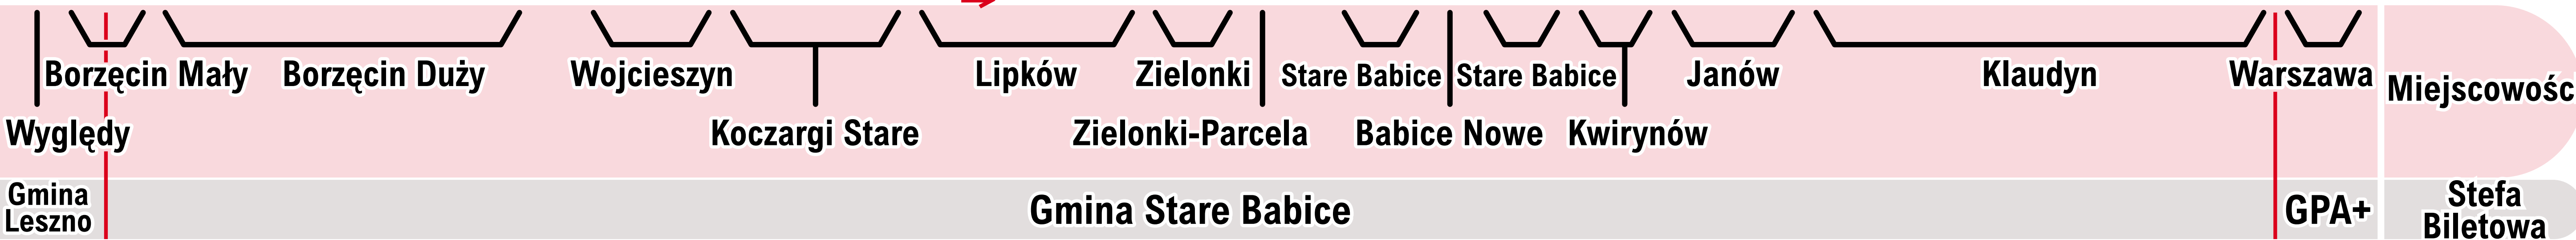

96

 WIĘCEJ INFORMACJI
gpa.grodzisk.pl

Zaborów Szkoła
Kujawskiego
Dzikiem Róży
Borzęcin Mały
Kosmowska Mały
Kosmowska II
Borzęcin Mały
Borzęcin Duży
Spacerowa
Spacerowa
Trakt Królewski
Zalesie
Stadhina
ARiMR
Górki
Wrzosowa
Dębowa
Podleśna
Akacyjowa
Przy Parku
Przy Parku
Lipków
Paschalis-Jakubowicza
Karabeli
Pogonowskiego
Sportowa
GOSiR
Zielonki
Gen. Kutrzeby
Wieruchowska
Centrum Handlowe
Rynek
Wołodziejowskiego
Agawy
Kalinowa
Pohulanka
gen. Sulika
Janów
Klaudyn
Klaudyn
Lutosławskiego
Vivaldiego
Czajkowskiego
Szymanowskiego
Ciećwierz
Klaudyn
Ekologiczna
Radiowa
Stare Bemowo
Warszawa
Stare Bemowo

-  Przystanek
-  Przystanek w jednym kierunku
-  podjazd pod przystanek w obu kierunkach

96

ZABORÓW SZKOŁA

**BORZĘCIN MAŁY BORZĘCIN DUŻY
WOJCIESZYN KOCZARGI STARE
LIPKÓW ZIELONKI STARE BABICE
KWIRYNÓW JANÓW KLAUDYN**

WARSZAWA STARE BEMOWO