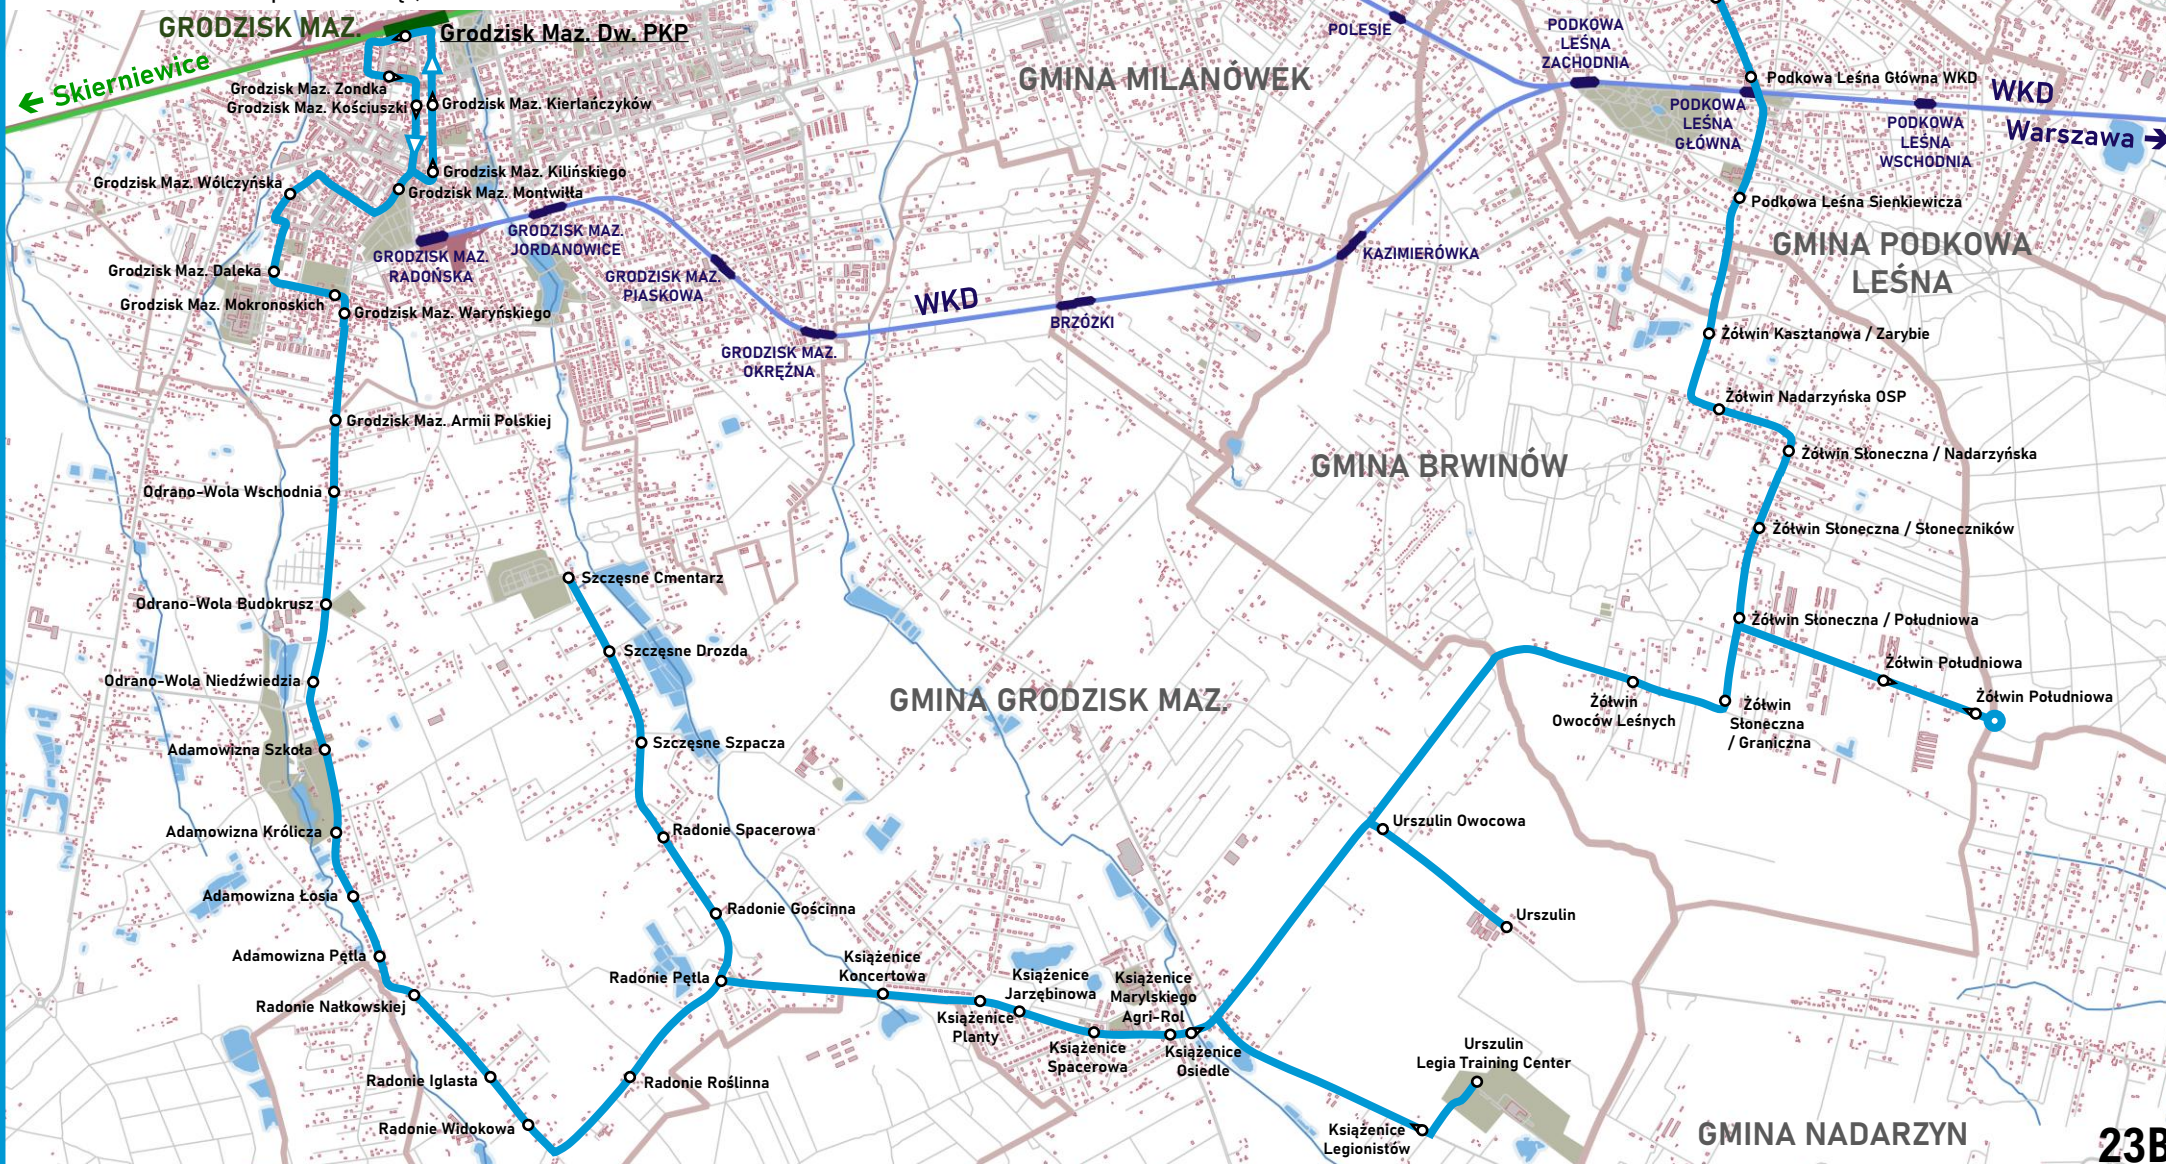

23

**Grodzisk Maz. - Adamowizna - Radonie -
Książenice - Urszulin - Żółtin - Brwinów**
(od poniedziałku do piątku oprócz świąt)

**Grodzisk Maz. - Adamowizna - Radonie - Szczesne -
Ksiazenice - Urszulin - Zotwin - Brwinow**
(w wybranych kursach od poniedzialku do piatku
oprócz swiat)

Grodzisk Maz. - Adamowizna - Radonie - Książenice - Urszulin - Brwinów (w soboty, niedziele i święta)