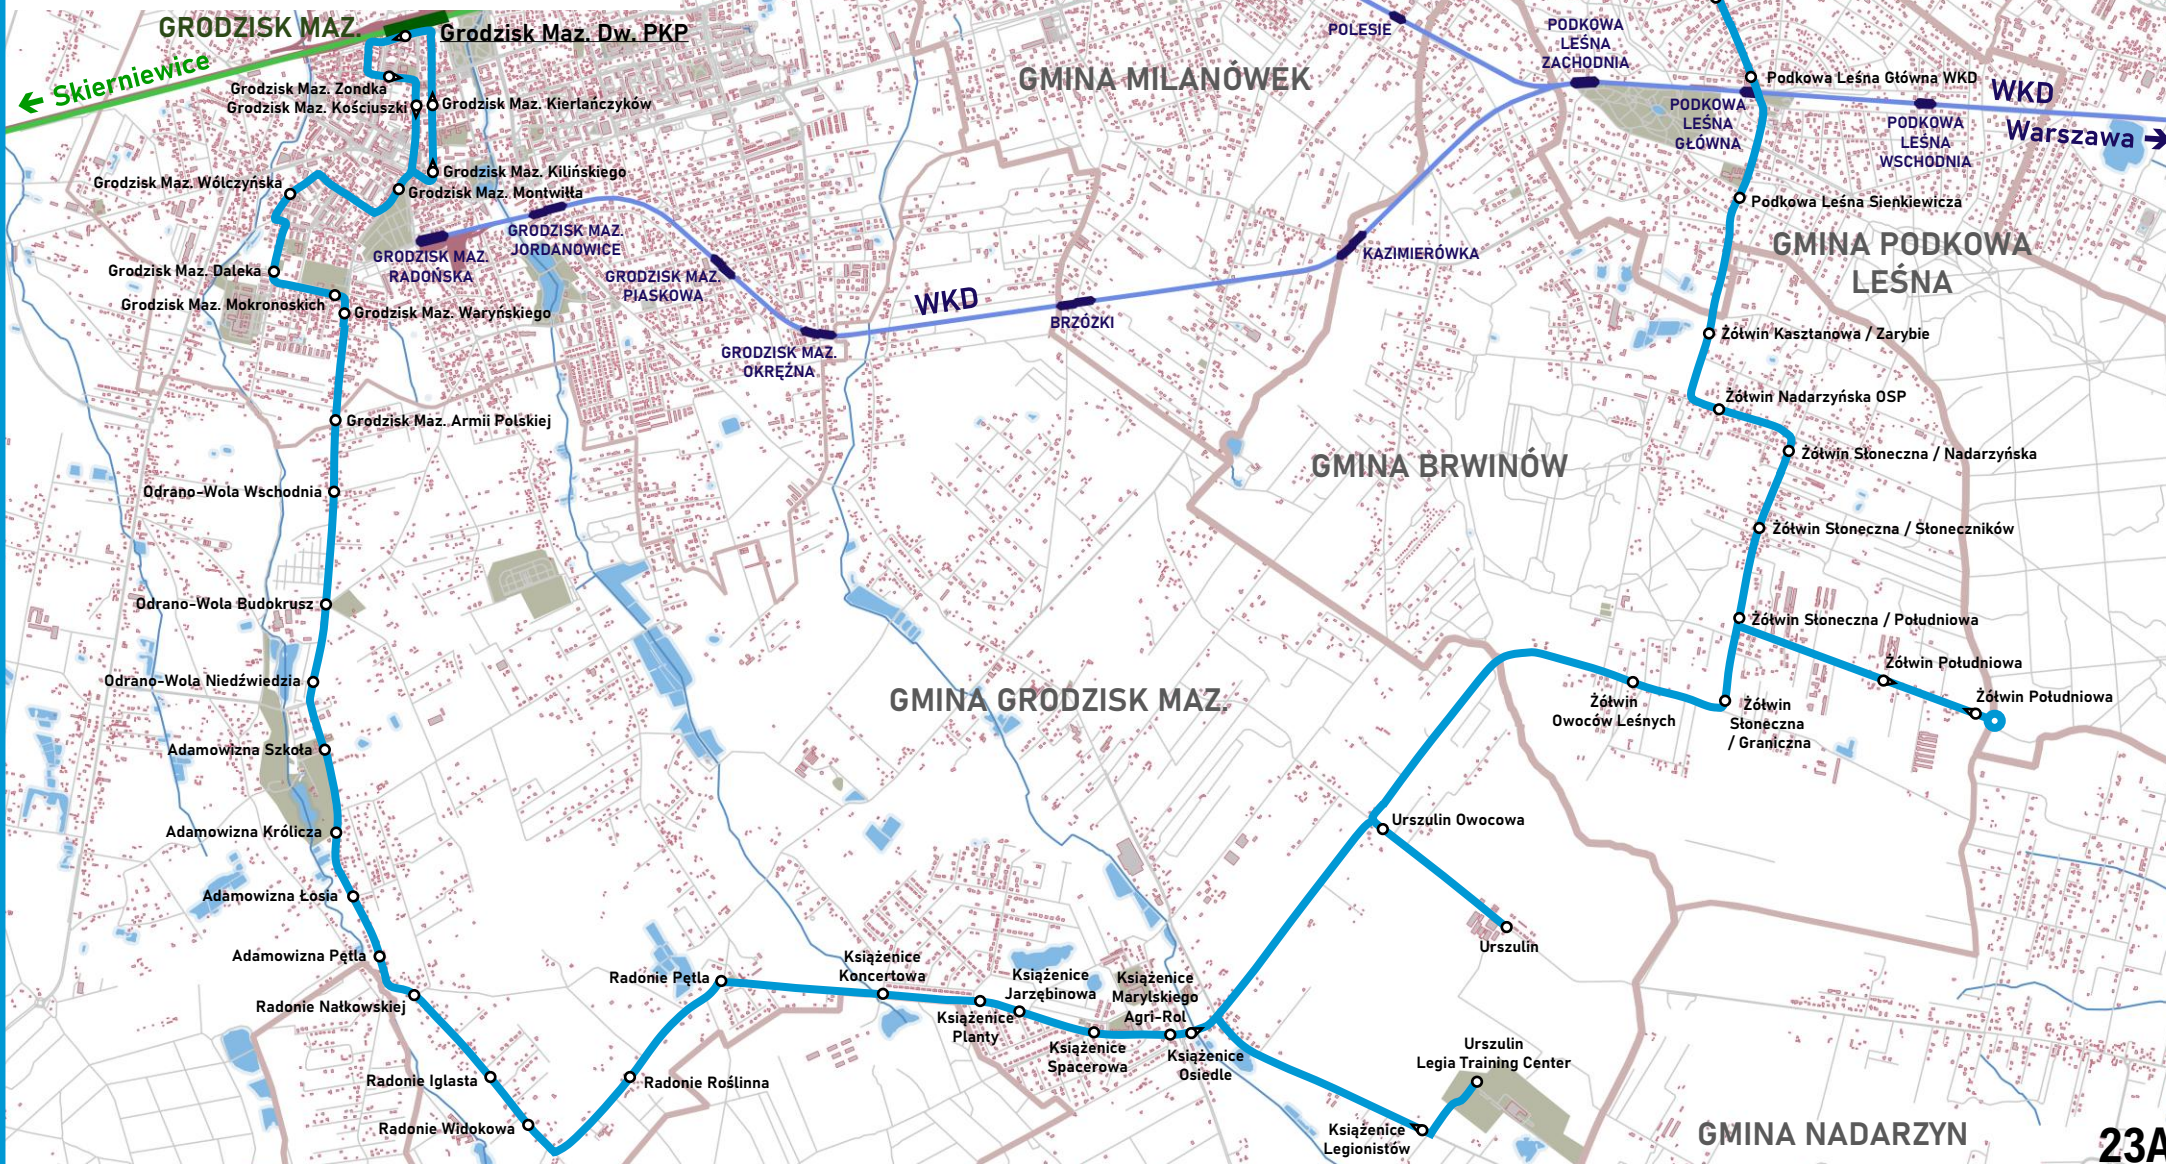

23

**Grodzisk Maz. - Adamowizna - Radonie -
Książenice - Urszulin - Żółtin - Brwinów**
(od poniedziałku do piątku oprócz świąt)

**Grodzisk Maz. - Adamowizna - Radonie - Szczesne -
Ksiazenice - Urszulin - Zotwin - Brwinow**
(w wybranych kursach od poniedzialku do piatku
oprócz swiat)

Grodzisk Maz. - Adamowizna - Radonie - Książenice - Urszulin - Brwinów (w soboty, niedziele i święta)